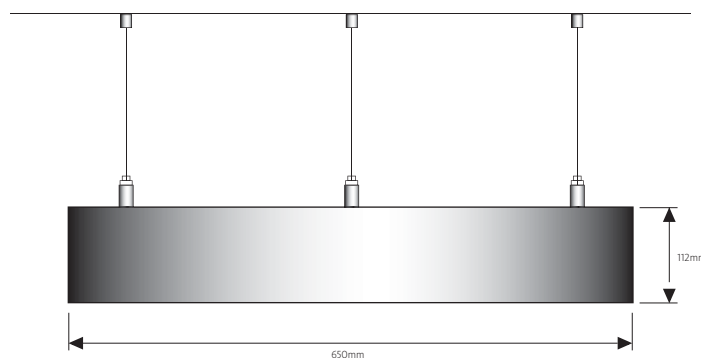

DATI TECNICI:

230V, 50-60Hz, IP20, CRI>80, CE.

MODELLI	TIPO	POTENZA DI SISTEMA (W)	FLUSSO LUMINOSO (lm)	EFFICIENZA LUMINOSA (lm/W)	PESO (kg)	CODICE
	Notum Pendulum DALI con diffusore opalino					
	Notum LED 300	15	1330	89	3	81390040
	Notum LED 430	36	2810	78	3.7	81390041
	Notum LED 650	39	3680	94	6.9	81390042

Aura Notum è disponibile anche nella versione a soffitto e ad incasso. Vedi singole schede prodotto per le altre versioni.