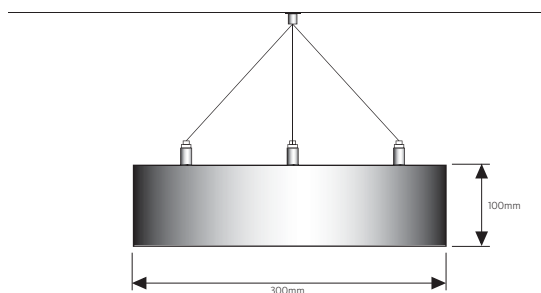

DATI TECNICI:

230V, 50-60Hz, IP20, CRI>80, CE.

MODELLI	TIPO	POTENZA DI SISTEMA (W)	FLUSSO LUMINOSO (lm)	EFFICIENZA LUMINOSA (lm/W)	PESO (kg)	CODICE
	Notum Pendulum DALI con diffusore opalino					
	Notum LED 300	15	1330	89	3	81390040
	Notum LED 430	36	2810	78	3.7	81390041
	Notum LED 650	39	3680	94	6.9	81390042

Aura Notum è disponibile anche nella versione a soffitto e ad incasso. Vedi singole schede prodotto per le altre versioni.