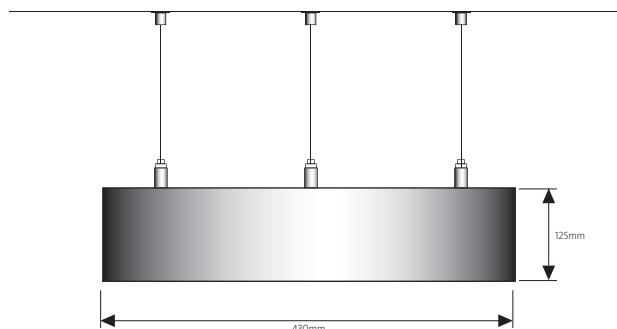

DATI TECNICI:

230V, 50-60Hz, IP20, CRI>80, CE.

MODELLI	TIPO	POTENZA DI SISTEMA (W)	FLUSSO LUMINOSO (lm)	EFFICIENZA LUMINOSA (lm/W)	PESO (kg)	CODICE
	Notum Pendulum DALI con diffusore opalino					
	Notum LED 300	15	1330	89	3	81390040
	Notum LED 430	36	2810	78	3.7	81390041
	Notum LED 650	39	3680	94	6.9	81390042

Aura Notum è disponibile anche nella versione a soffitto e ad incasso. Vedi singole schede prodotto per le altre versioni.