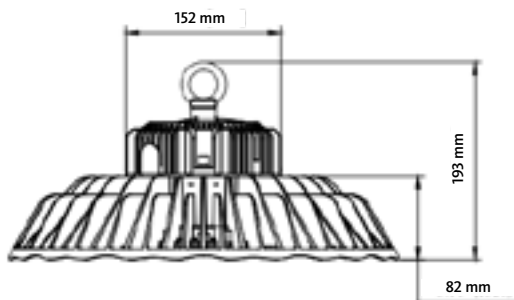

APPLICAZIONI: Stabilimenti industriali, magazzini, refrigerazione e negozi.

MATERIALE: Corpo realizzato in alluminio pressofuso ad alta resistenza meccanica. Box di emergenza in acciaio verniciato a polvere. Vetro temperato - 120°. Ottiche in policarbonato

INSTALLAZIONE E

CONNESSIONE: Occhio per sospensione su cavo o su catena. Staffa per montaggio a parete o a soffitto disponibile come accessorio, non disponibile per versioni DALI e EME. Dotato di cavo di connessione da 1,5 m. Versioni DALI provviste di cavo di connessione 3 poli e 2 poli.

COMPONENTI:

LED Nichia 4000K, CRI>80, SDCM3, RG1. Driver LED con protezione contro sovratensione e sovratemperatura.

DATI TECNICI:

220-240V, 50-60 Hz, IP65 (versione EME IP20), IK08 (vetro di copertura), IK10 (diffusore in policarbonato e lenti). Fattore di Potenza $\lambda > 0,95$. Temperatura: -30°C - +40°C, 0°C - +40°C per versioni di emergenza. CE.