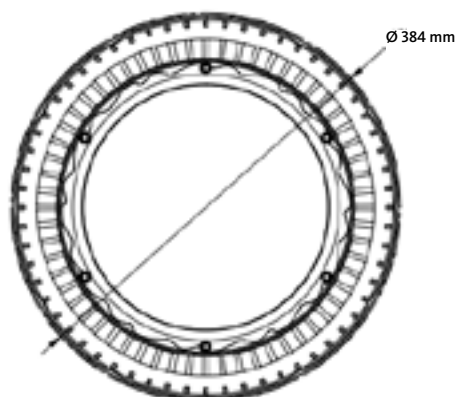

AURA CERTOS 120 & 150 W