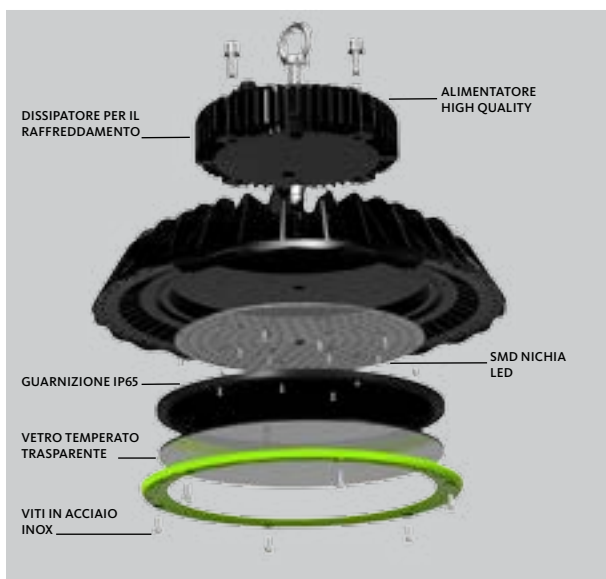

Aura Certos

Apparecchio di illuminazione LED ad alta efficienza IP65 per ambienti con altezze elevate

Aura Certos è un apparecchio di illuminazione LED IP65 molto efficiente che genera un flusso luminoso fino a 28.320 lumen. E' ideale per stabilimenti industriali e magazzini.

L'apparecchio è di facile installazione

ed è provvisto di un occhiello per sospensione a cavo o su catena. Aura Certos garantisce un'eccellente resa cromatica CRI superiore a 80.

Versione di emergenza con batteria interna 3h. Attacco a parete e attacco per sospensione su catena fra gli accessori disponibili.

- Efficienza energetica fino a 118 lm/W
- Temperatura colore 4000K
- Resa cromatica CRI >80
- Step MacAdam SDCM 3
- Grado di protezione IP65
- Rischio fotobiologico: basso, RG1
- Durata operativa 50.000h (L80B20)
- Disponibile dimmerabile DALI
- Versioni emergenza disponibili IP20

INSTALLAZIONE E

CONNESSIONE: Occhio per sospensione su cavo o su catena. Staffa per montaggio a parete o a soffitto disponibile come accessorio, non disponibile per versioni DALI e EME. Dotato di cavo di connessione da 1,5 m. Versioni DALI provviste di cavo di connessione 3 poli e 2 poli.