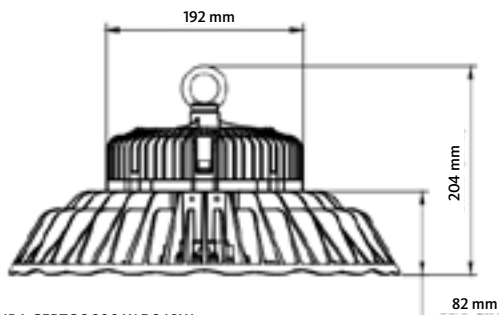

AURA CERTOS 200 W E 240W