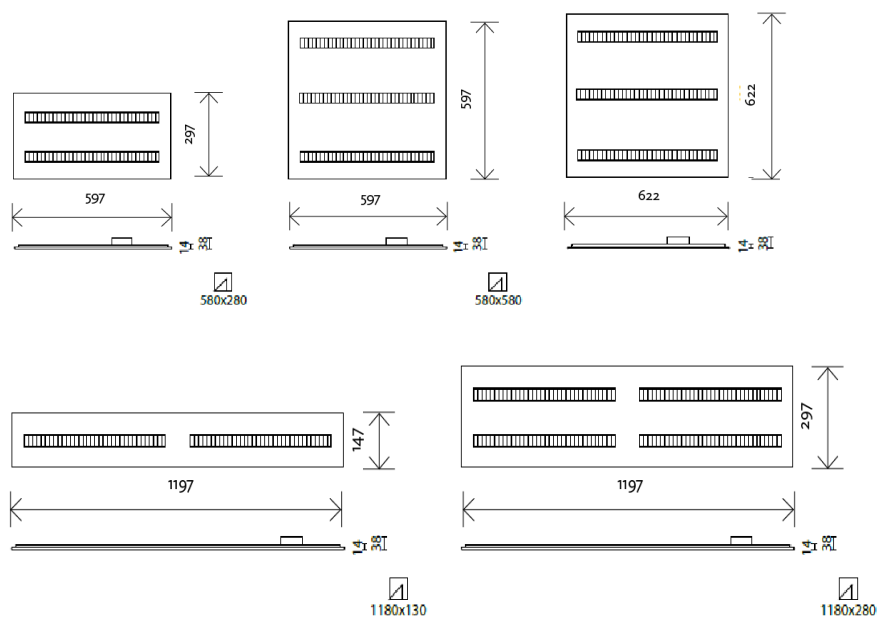

APPLICAZIONI:

Uffici, scuole, ospedali.

MATERIALE:

Corpo e carter realizzati in lamiera d'acciaio verniciata bianca. Ottica darklight MIRO lucida o satinata (UGR < 16).

INSTALLAZIONE E

CONNESSIONE:

Montaggio a incasso.

COMPONENTI:

3000K e 4000K. Alimentatore on/off o DALI integrati.

DATI TECNICI:

220-240V 50-60 Hz, 700mA, IP20, SDCM3, Classe 1, CE.