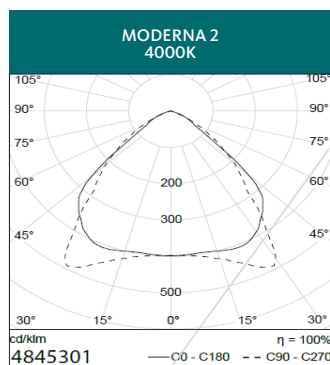

DATI TECNICI:

220-240V 50-60 Hz, 700mA, IP20, SDCM3, Classe 1, CE.

	TIPO	POTENZA DI SISTEMA (W)	FLUSSO LUMINOSO (lm)	EFFICIENZA LUMINOSA (lm/W)	TEMPERATURA COLORE (K)	PESO (kg)	CODICE	
MODELLI	Moderna 2 300x600 ottica lucida							
	Moderna 2 597x297 on/off	21	2700	128	4000	3,0	4845301	
	Moderna 2 597x297 on/off	21	2650	126	3000	3,0	4845401	
	Moderna 2 597x297 DALI	21	2700	128	4000	3,0	4845361	
	Moderna 2 597x297 DALI	21	2650	126	3000	3,0	4845461	
	Moderna 2 600x600 ottica lucida							
	Moderna 2 597x597 on/off	31	4100	132	4000	5,0	4845101	
	Moderna 2 597x597 on/off	31	4000	129	3000	5,0	4845201	
	Moderna 2 597x597 DALI	31	4100	132	4000	5,0	4845161	
	Moderna 2 2597x597 DALI	31	4000	129	3000	5,0	4845261	
	Moderna 2 600x600 ottica satinata UGR < 16							
	Moderna 2 597x597 DALI	29	4100	141	4000	5,0	4340161	
	Moderna 2 597x597 DALI	29	4000	137	3000	5,0	4340261	
	Moderna 2 597x597 on/off	29	4100	141	4000	5,0	4340101	
	Moderna 2 597x597 on/off	29	4000	137	3000	5,0	4340201	
	Moderna 2 1200x150 ottica lucida							
	Moderna 2 1197x147 on/off	21	2700	128	4000	5,0	4845701	
	Moderna 2 1197x147 on/off	21	2650	126	3000	5,0	4845801	
	Moderna 2 1197x147 DALI	21	2700	128	4000	5,0	4845761	
	Moderna 2 1197x147 DALI	21	2650	126	3000	5,0	4845861	
	Moderna 2 1200x300 ottica lucida							
	Moderna 2 1197x297 on/off	42	5400	128	4000	7,0	4845501	
	Moderna 2 1197x297 on/off	42	5300	126	3000	7,0	4845601	
	Moderna 2 1197x297 DALI	42	5400	128	4000	7,0	4845561	
	Moderna 2 1197x297 DALI	42	5300	126	3000	5,0	4845661	
	Accessori							
	Molle di montaggio per soffitti in cartongesso 12,5mm							9724201