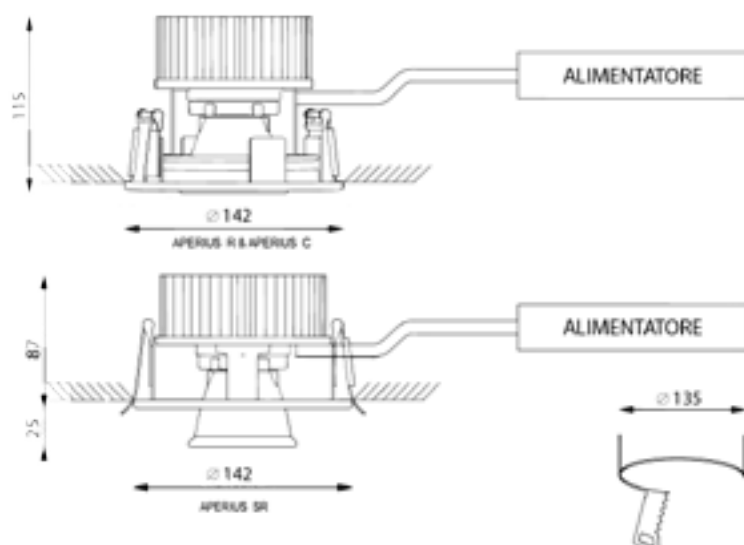

TIPO	POTENZA DI SISTEMA (W)	FLUSSO LUMINOSO (lm)	EFFICIENZA LUMINOSA (lm/W)	TEMPERATURA COLORE (K)	CRI	PESO (kg)	CODICE	CODICE DALI
MODELLI	Aperius 25° 830/840								
	Aperius RE 25° 2900 830	29	2850	98	3000	80	1,0	61911310000	61911310020
	Aperius RE 25° 2900 840	29	3020	104	4000	80	1,0	61911410000	61911410020
	Aperius SR 25° 3100 830	29	2960	102	3000	80	1,0	61941310000	61941310020
	Aperius SR 25° 3100 840	29	3140	108	4000	80	1,0	61941410000	61941410020
	Aperius C 25° 2900 830	29	2850	98	3000	80	1,1	61971310000	61971310020
	Aperius C 25° 2900 840	29	3020	104	4000	80	1,1	61971410000	61971410020
	Aperius 25° Dim To Warm (DTW)								
	Aperius RE 25° 1800 DTW	29	1790	62	3000-2000	90	1,1	-	61911903020
	Aperius SR 25° 1900 DTW	29	1870	64	3000-2000	90	1,1	-	61941903020
	Aperius C 25° 1800 DTW	29	1790	62	3000-2000	90	1,1	-	61971903020
	Aperius 25° Crisp White (CW) 930								
	Aperius RE 25° 2000 CW 930	29	1990	69	3000	90	1,1	61911906000	61911906020
	Aperius SR 25° 2000 CW 930	29	2070	71	3000	90	1,1	61941906000	61941906020
	Aperius C 25° 2000 CW 930	29	1990	69	3000	90	1,1	61971906000	61971906020
	Aperius 25° Crisp Color (CC) 940								
	Aperius RE 25° 29W 2400 CC 940	29	2360	81	4000	90	1,1	61911910000	61911910020
	Aperius SR 25° 29W 2500 CC 940	29	2460	85	4000	90	1,1	61941910000	61941910020
	Aperius C 25° 29W 2400 CC 940	29	2360	81	4000	90	1,1	61971910000	61971910020
	Accessori								Codice Articolo
	Piastra di supporto per montaggio a soffitto								81617014

Con riserva di modifiche. Per l'ultima versione di questa scheda prodotto, visitate il nostro sito www.auralight.it.

2017-06-15