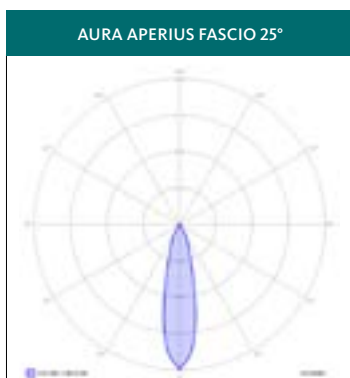

QuickChange™

Il marchio QuickChange™ significa che l'apparecchio di illuminazione è modulare e che la fonte luminosa LED può essere facilmente sostituita.