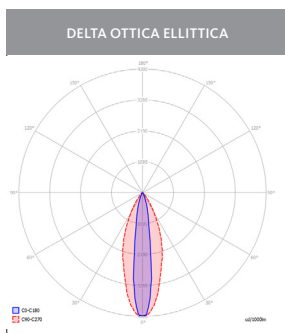

# Delta LED

Apparecchio di illuminazione LED ad alta efficienza IP65  
per ambienti con altezze elevate

- Elevata efficienza fino a 116lm/W
- Temperatura colore 3000K, 4000K, 5700K
- Resa cromatica CRI>80
- Step MacAdam SDCM <3
- Grado di protezione IP65
- Rischio fotobiologico: basso, RG1
- Durata operativa 50.000h (L80B10)
- Disponibile on/off e dimmerabile DALI

**DATI TECNICI:**

230V, IP65, IK09, Classe I, CE.

|         | TIPO             | POTENZA DI SISTEMA (W) | FLUSSO LUMINOSO (lm) | EFFICIENZA LUMINOSA (lm/W) | TEMPERATURA COLORE (K) | PESO (KG) | CODICE  |
|---------|------------------|------------------------|----------------------|----------------------------|------------------------|-----------|---------|
| MODELLI | <b>Delta LED</b> |                        |                      |                            |                        |           |         |
|         | Delta LED        | 25                     | 2900                 | 116                        | 4000                   | 5,50      | 5596412 |
|         | Delta LED        | 50                     | 5200                 | 104                        | 4000                   | 5,50      | 5596512 |
|         | Delta LED        | 83                     | 6600                 | 79                         | 4000                   | 6,00      | 5596712 |
|         | Delta LED        | 100                    | 10700                | 107                        | 4000                   | 6,00      | 5596612 |
|         | Delta LED 10°    | 64                     | 5400                 | 84                         | 4000                   | 7,00      | 5596912 |
|         | Delta LED 20x40° | 64                     | 4500                 | 70                         | 4000                   | 7,00      | 5596812 |