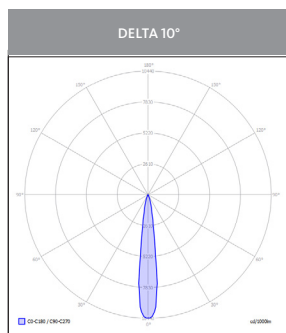

**DATI TECNICI:**

230V, IP65, IK09, Classe I, CE.

|         | TIPO             | POTENZA DI SISTEMA (W) | FLUSSO LUMINOSO (lm) | EFFICIENZA LUMINOSA (lm/W) | TEMPERATURA COLORE (K) | PESO (KG) | CODICE  |
|---------|------------------|------------------------|----------------------|----------------------------|------------------------|-----------|---------|
| MODELLI | <b>Delta LED</b> |                        |                      |                            |                        |           |         |
|         | Delta LED        | 25                     | 2900                 | 116                        | 4000                   | 5,50      | 5596412 |
|         | Delta LED        | 50                     | 5200                 | 104                        | 4000                   | 5,50      | 5596512 |
|         | Delta LED        | 83                     | 6600                 | 79                         | 4000                   | 6,00      | 5596712 |
|         | Delta LED        | 100                    | 10700                | 107                        | 4000                   | 6,00      | 5596612 |
|         | Delta LED 10°    | 64                     | 5400                 | 84                         | 4000                   | 7,00      | 5596912 |
|         | Delta LED 20x40° | 64                     | 4500                 | 70                         | 4000                   | 7,00      | 5596812 |