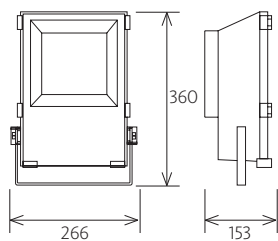

DELTA LED
85W / 100W