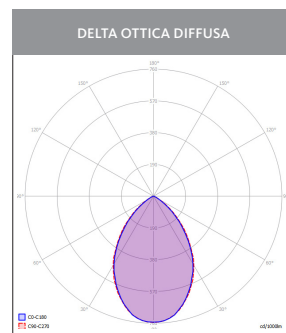

**DATI TECNICI:**

230V, IP65, IK09, Classe I, CE.

|         | TIPO             | POTENZA DI SISTEMA (W) | FLUSSO LUMINOSO (lm) | EFFICIENZA LUMINOSA (lm/W) | TEMPERATURA COLORE (K) | PESO (KG) | CODICE  |
|---------|------------------|------------------------|----------------------|----------------------------|------------------------|-----------|---------|
| MODELLI | <b>Delta LED</b> |                        |                      |                            |                        |           |         |
|         | Delta LED        | 25                     | 2900                 | 116                        | 4000                   | 5,50      | 5596412 |
|         | Delta LED        | 50                     | 5200                 | 104                        | 4000                   | 5,50      | 5596512 |
|         | Delta LED        | 83                     | 6600                 | 79                         | 4000                   | 6,00      | 5596712 |
|         | Delta LED        | 100                    | 10700                | 107                        | 4000                   | 6,00      | 5596612 |
|         | Delta LED 10°    | 64                     | 5400                 | 84                         | 4000                   | 7,00      | 5596912 |
|         | Delta LED 20x40° | 64                     | 4500                 | 70                         | 4000                   | 7,00      | 5596812 |