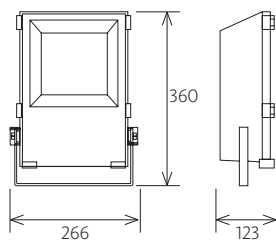

DELTA LED
25W / 50W

APPLICAZIONI:

Stabilimenti industriali, impianti sportivi, applicazioni outdoor, facciate, ecc.

MATERIALE:

Corpo realizzato in alluminio pressofuso e diffusore in vetro temperato di elevata resistenza.

INSTALLAZIONE E

CONNESSIONE:

Può essere montato su diversi elementi e superfici grazie alla staffa di montaggio applicata all'apparecchio di illuminazione.

COMPONENTI:

Disponibile nelle versioni 3000K, 4000K e 5700K (CRI = 70). Durata operativa 50.000h. SCDM <3. CRI >80. Driver LED incorporato (on/off, DALI).

DATI TECNICI:

230V, IP65, IK09, Classe I, CE.