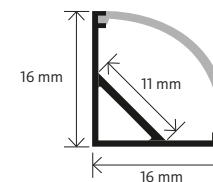

CORNER 1

LED

IP20

è un profilo estruso, realizzato in alluminio, progettato per illuminare superfici e spazi ridotti, date le sue particolari dimensioni: 16x16 mm. Il prodotto emette la luce a 45° e l'installazione avviene tramite clip. A seconda del tipo di luce che si vuole ottenere è possibile utilizzare ottiche satinata per una luce morbida e diffusa e ottiche trasparenti per una trasmissione più forte e decisa del fascio di luce.

	TIPO	POTENZA DI SISTEMA (W/m)	FLUSSO LUMINOSO (lm/m)	EFFICACIA LUMINOSA (lm/W)	TEMPERATURA COLORE (K)	DIMENSIONE (mm)	CRI	CODICE
MODELLI	Corner 1							
	Corner 1	22	2880	133	3000	16x16x1500	90	CR109B930DALI2050118
	Corner 1	22	2880	133	3000	16x16x1600	90	CR109B930DALI2050119
	Corner 1	22	2880	133	3000	16x16x2200	90	CR109B930DALI2050120
	Corner 1	22	2880	133	3000	16x16x3900	90	CR109B930DALI2050135
	Corner 1	22	2880	133	3000	16x16x2650	90	CR109B930DALI2050136
	Corner 1	22	2880	133	3000	16x16x1500	80	CR109B830DALI2050189
	Corner 1	22	2880	133	3000	16x16x1600	80	CR109B830DALI2050190
	Corner 1	22	2880	133	3000	16x16x2200	80	CR109B830DALI2050191
	Corner 1	22	2880	133	3000	16x16x3900	80	CR109B830DALI2050201
	Corner 1	22	2880	133	3000	16x16x2650	80	CR109B830DALI2050202
	Tappi in plastica							CR105Bxxx50121
	Clip in metallo							CR105Bxxx50122