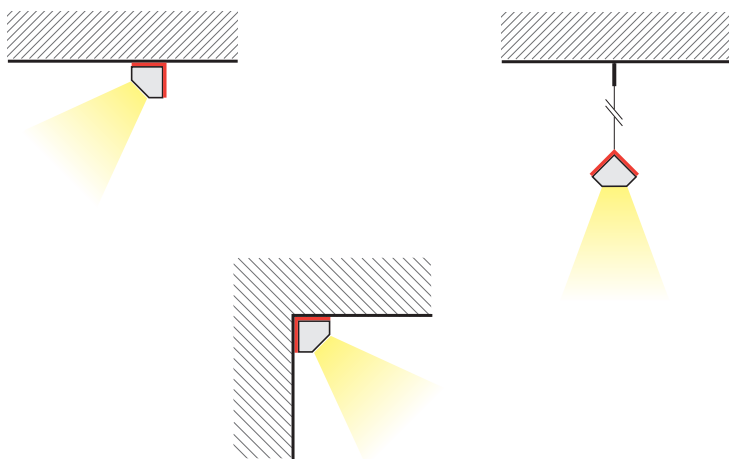

CORNER 1

LED

IP20

è un profilo estruso, realizzato in alluminio, progettato per illuminare superfici e spazi ridotti, date le sue particolari dimensioni: 16x16 mm. Il prodotto emette la luce a 45° e l'installazione avviene tramite clip. A seconda del tipo di luce che si vuole ottenere è possibile utilizzare ottiche satinata per una luce morbida e diffusa e ottiche trasparenti per una trasmissione più forte e decisa del fascio di luce.

Il profilo Corner 1 può diventare elemento decorativo per superfici molto estese, ed è possibile creare giochi di luce con effetti cornice. Il risultato è un'illuminazione libera da numerosi ostacoli di installazioni, dove fasci luminosi disegnano lo spazio e valorizzano gli elementi architettonici come gradini, nicchie o mensole.

INSTALLAZIONE E CONNESSIONE: Plafone o parete. Clip per l'installazione in acciaio. Cablato con strip LED CRI 90.

DATI TECNICI: 24V DC, LED CRI 90, su richiesta CRI 80, SDCM3, 3000K e 4000K, IP20, disponibile on/off e su richiesta dimmerabile DALI o CASAMBI.

	TIPO	POTENZA DI SISTEMA (W/m)	FLUSSO LUMINOSO (lm/m)	EFFICACIA LUMINOSA (lm/W)	TEMPERATURA COLORE (K)	DIMENSIONE (mm)	CRI	CODICE
MODELLI	Corner 1							
	Corner 1	22	2880	133	3000	16x16x1500	90	CR109B930DALI2050118
	Corner 1	22	2880	133	3000	16x16x1600	90	CR109B930DALI2050119
	Corner 1	22	2880	133	3000	16x16x2200	90	CR109B930DALI2050120
	Corner 1	22	2880	133	3000	16x16x3900	90	CR109B930DALI2050135
	Corner 1	22	2880	133	3000	16x16x2650	90	CR109B930DALI2050136
	Corner 1	22	2880	133	3000	16x16x1500	80	CR109B830DALI2050189
	Corner 1	22	2880	133	3000	16x16x1600	80	CR109B830DALI2050190
	Corner 1	22	2880	133	3000	16x16x2200	80	CR109B830DALI2050191
	Corner 1	22	2880	133	3000	16x16x3900	80	CR109B830DALI2050201
	Corner 1	22	2880	133	3000	16x16x2650	80	CR109B830DALI2050202
	Tappi in plastica							CR105Bxxx50121
	Clip in metallo							CR105Bxxx50122