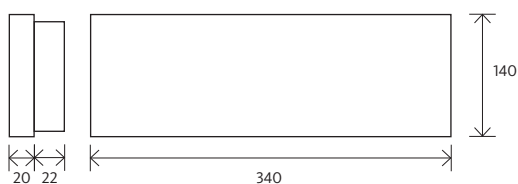

# Monitor 1 IP40

Segnaletica di emergenza

- Grado di protezione IP40
- Tolleranza colore iniziale (MacAdam): SDCM 3
- Classe di rischio fotobiologico: RGO (rischio esente)
- Distanza di visibilità 20m (EN 1838)

**PITTOGRAMMI**

**APPLICAZIONI:** Illuminazione di emergenza monolaterale per la segnalazione delle vie di esodo.

**MATERIALE:** Involucro in policarbonato; schermo destinato al pittogramma realizzato in PMMA di alta qualità.