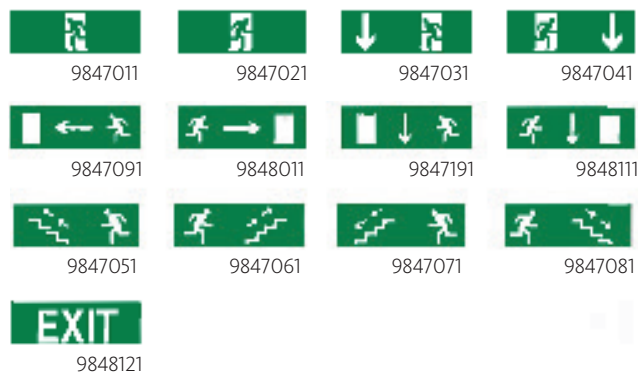

# Monitor 1 IP40

Segnaletica di emergenza

- Grado di protezione IP40
- Tolleranza colore iniziale (MacAdam): SDCM 3
- Classe di rischio fotobiologico: RGO (rischio esente)
- Distanza di visibilità 20m (EN 1838)

**PITTOGRAMMI**

**APPLICAZIONI:** Illuminazione di emergenza monolaterale per la segnalazione delle vie di esodo.

**MATERIALE:** Involucro in policarbonato; schermo destinato al pittogramma realizzato in PMMA di alta qualità.