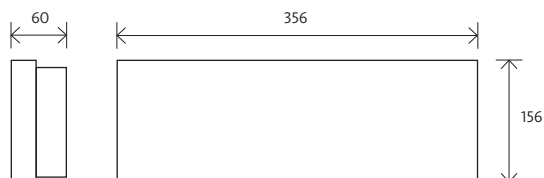

# Monitor 1 IP65

Illuminazione di emergenza per le vie di esodo

- Grado di protezione IP65
- Tolleranza colore iniziale (MacAdam): SDCM 3
- Classe di rischio fotobiologico: RGO (rischio esente)

**APPLICAZIONI:** Illuminazione di emergenza per le vie di esodo.