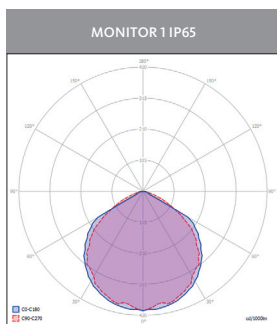

# Monitor 1 IP65

Illuminazione di emergenza per le vie di esodo

- Grado di protezione IP65
- Tolleranza colore iniziale (MacAdam): SDCM 3
- Classe di rischio fotobiologico: RGO (rischio esente)

**APPLICAZIONI:** Illuminazione di emergenza per le vie di esodo.