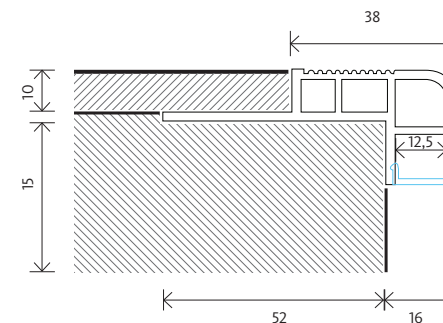

Il profilo è calpestabile, all'interno viene alloggiato il LED bianco 4000K. Il LED utilizzato per questo tipo di installazione è di max 10W/m. Il profilo può essere composto in maniera modulare senza limite di lunghezza e composizione.

Architectural Brighter Lighting

APPLICAZIONI: Case, uffici, gallerie.

MATERIALE: : Profilo in alluminio anodizzato, finitura verniciata in nero o argento. Ottica opale.

INSTALLAZIONE E CONNESSIONE: Il profilo è studiato per attacco a parete. L'alimentatore da ordinare separatamente on/off o DALI, può essere installato nel profilo.

DATI TECNICI: 24VDC, LED CRI 80, SDCM3, 4000K, IP65, disponibile on/off e su richiesta dimmerabile DALI.

	TIPO	POTENZA DI SISTEMA (W)	FLUSSO LUMINOSO (lm)	EFFICACIA LUMINOSA (lm/w)	TEMPERATURA COLORE (K)	CODICE
MODELLI	Exeptio step					
	Exeptio step	7,2	560lm/m	78	3000	EXS09F830DALI6550273
	Exeptio step	7,2	560lm/m	78	4000	EXS09F840DALI6550274
	Exeptio step	7,2	560lm/m	78	3000	EXS09F830onof6550275
	Exeptio step	7,2	560lm/m	78	4000	EXS09F840onof6550276
	Accessori					
	Tappi in plastica					EXS09FXXX50277