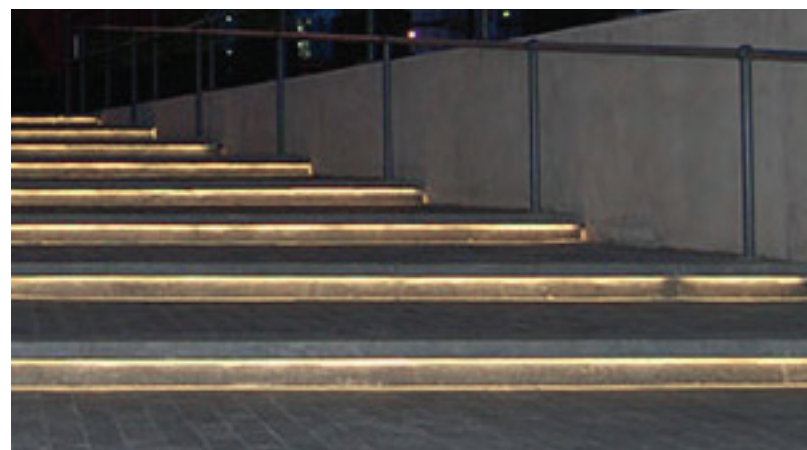

EXEPTIO STEP

LED

CE

È un profilo estruso, realizzato in alluminio anodizzato, progettato per l'illuminazione di gradini e intere scalinate. Il vantaggio è quello di ottenere gradini in sicurezza e bene in vista per un buon orientamento a chi li deve scendere o salire; inoltre, l'elegante illuminazione crea un'atmosfera unica trasformando la scala in un più importante elemento d'arredo.

Il profilo è calpestabile, all'interno viene alloggiato il LED bianco 4000K. Il LED utilizzato per questo tipo di installazione è di max 10W/m. Il profilo può essere composto in maniera modulare senza limite di lunghezza e composizione.