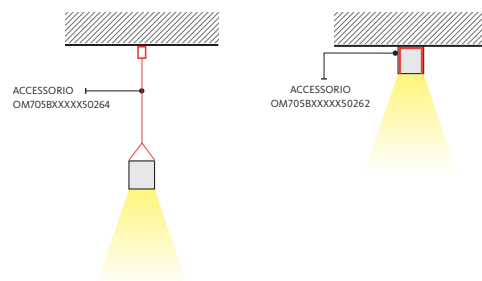

OMNIA 7

LED

IP65

IP20

è un profilo estruso, realizzato in alluminio anodizzato, progettato per il montaggio su superficie, a plafone e a sospensione. Il prodotto emette una luce morbida e diffusa e l'installazione è molto semplice in quanto avviene tramite clip in acciaio.

INSTALLAZIONE E CONNESSIONE: Sono disponibili clip per attacco a plafone e kit per montaggio a sospensione.

DATI TECNICI: 24VDC, LED CRI 80, su richiesta CRI 90, SDCM3, 3000K e 4000K, IP68, IP20.

	TIPO	POTENZA (W/m)	FLUSSO LUMINOSO (lm/m)	EFFICACIA LUMINOSA (lm/W)	TEMPERATURA COLORE (K)	LUNGHEZZA (mm)	CODICE
MODELLI	Omnia 7						
	Omnia 7	11.5	1950	170	3000	1000	OM709B830ONOF6550260
	Omnia 7	11.5	1950	170	4000	1000	OM709B840ONOF6550259
	Accessori						
	Coppia tappi plastica						OM705BXXXXX50261
	Clip attacco plafone						OM705BXXXXX50262
	Staffe regolabili						OM705BXXXXX50263
Cavo di sospensione						OM705BXXXXX50264	

Il flusso e la potenza fanno riferimento alla sorgente.

* Barre complete pre-assemblate con ottica satinata. Accessori inclusi: Coppiatappi in metallo e alimentatore.
Su richiesta differenti lunghezze, gradi di protezione, strip LED, temperatura colore, finitura e copertura.