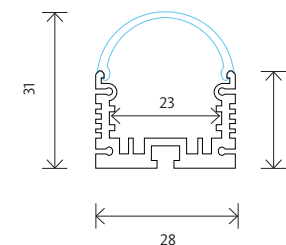

OMNIA 7

LED

IP65

IP20

è un profilo estruso, realizzato in alluminio anodizzato, progettato per il montaggio su superficie, a plafone e a sospensione. Il prodotto emette una luce morbida e diffusa e l'installazione è molto semplice in quanto avviene tramite clip in acciaio.

INSTALLAZIONE E CONNESSIONE: Sono disponibili clip per attacco a plafone e kit per montaggio a sospensione.

DATI TECNICI: 24VDC, LED CRI 80, su richiesta CRI 90, SDCM3, 3000K e 4000K, IP68, IP20.

	TIPO	POTENZA (W/m)	FLUSSO LUMINOSO (lm/m)	EFFICACIA LUMINOSA (lm/W)	TEMPERATURA COLORE (K)	LUNGHEZZA (mm)	CODICE
MODELLI	Omnia 7						
	Omnia 7	11.5	1950	170	3000	1000	OM709B830ONOF6550260
	Omnia 7	11.5	1950	170	4000	1000	OM709B840ONOF6550259
	Accessori						
	Coppia tappi plastica						OM705BXXXXX50261
	Clip attacco plafone						OM705BXXXXX50262
	Staffe regolabili						OM705BXXXXX50263
Cavo di sospensione						OM705BXXXXX50264	