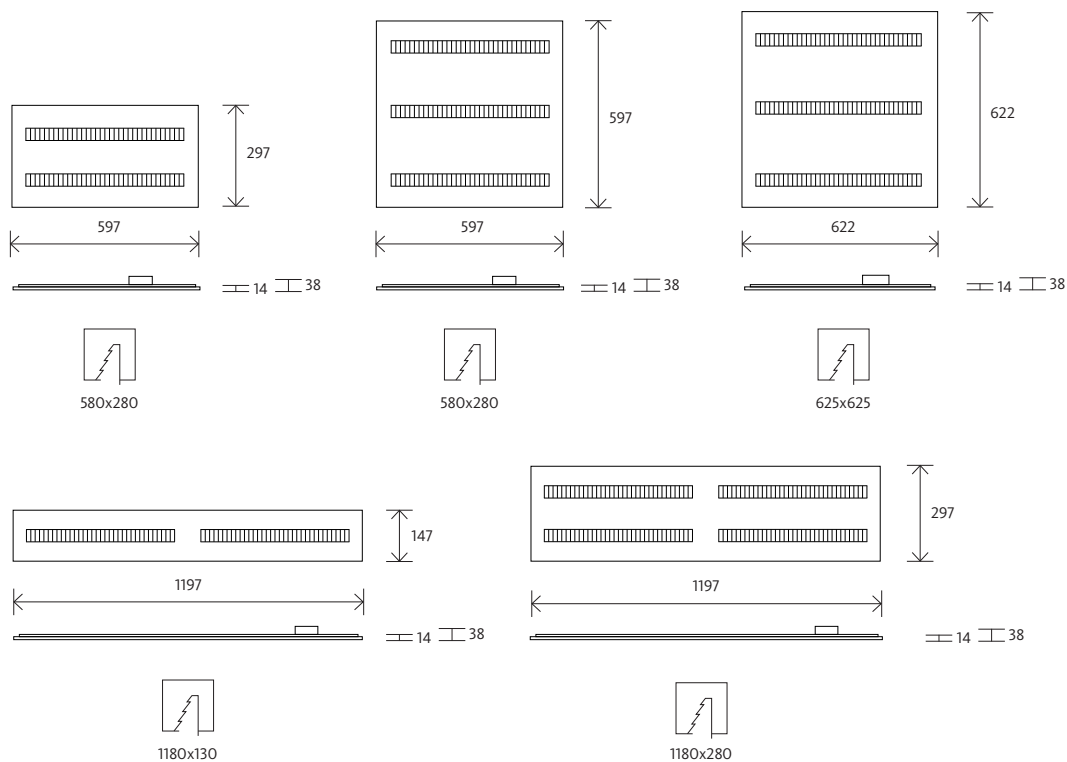

APPLICAZIONI:

Uffici, scuole, ospedali.

MATERIALE:

Corpo e carter realizzati in lamiera d'acciaio verniciata bianca. Ottica darklight MIRO lucida o satinata (UGR<16).

INSTALLAZIONE E

CONNESSIONE:

Montaggio a incasso.

COMPONENTI:

3000K e 4000K. Alimentatore on/off o DALI integrati.

DATI TECNICI:

220-240V 50-60 Hz, 700mA, IP20, SDCM3, Classe 1, CE.

	TIPO	POTENZA DI SISTEMA (W)	FLUSSO LUMINOSO (lm)	EFFICIENZA LUMINOSA (lm/W)	TEMPERATURA COLORE (K)	PESO (KG)	CODICE
MODELLI	Moderna 2 300x600 ottica darklight lucida						
	Moderna 2 597x297 on/off	21	2700	128	4000	3.0	4845301
	Moderna 2 597x297 on/off	21	2650	126	3000	3.0	4845401
	Moderna 2 597x297 DALI	21	2700	128	4000	3.0	4845361
	Moderna 2 597x297 DALI	21	2650	126	3000	3.0	4845461
	Moderna 2 600x600 ottica darklight lucida						
	Moderna 2 597x597 on/off	31	4100	132	4000	5.0	4845101
	Moderna 2 597x597 on/off	31	4000	129	3000	5.0	4845201
	Moderna 2 597x597 DALI	31	4100	132	4000	5.0	4845161
	Moderna 2 2597x597 DALI	31	4000	129	3000	5.0	4845261
	Moderna 2 600x600 ottica darklight satinata UGR<16						
	Moderna 2 597x597 DALI	29	4100	141	4000	5.0	4340161
	Moderna 2 597x597 DALI	29	4000	137	3000	5.0	4340261
	Moderna 2 597x597 on/off	29	4100	141	4000	5.0	4340101
	Moderna 2 597x597 on/off	29	4000	137	3000	5.0	4340201
	Moderna 2 1200x150 ottica darklight lucida						
	Moderna 2 1197x147 on/off	21	2700	128	4000	5.0	4845701
	Moderna 2 1197x147 on/off	21	2650	126	3000	5.0	4845801
	Moderna 2 1197x147 DALI	21	2700	128	4000	5.0	4845761
	Moderna 2 1197x147 DALI	21	2650	126	3000	5.0	4845861
Moderna 2 1200x300 ottica darklight lucida							
Moderna 2 1197x297 on/off	42	5400	128	4000	7.0	4845501	
Moderna 2 1197x297 on/off	42	5300	126	3000	7.0	4845601	
Moderna 2 1197x297 DALI	42	5400	128	4000	7,0	4845561	
Moderna 2 1197x297 DALI	42	5300	126	3000	5.0	4845661	
Accessori							
Molle di montaggio per soffitti in cartongesso 12.5mm							9724201