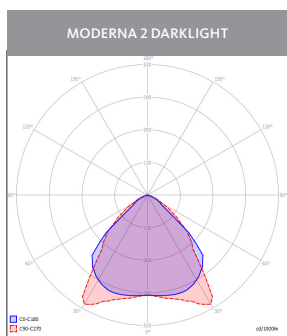

Moderna 2

Pannello LED darklight ad incasso

- Elevata efficienza fino a 141lm/W
- Temperatura colore 3000K, 4000K
- Resa cromatica CRI>80
- Step MacAdam SDCM 3
- Grado di protezione IP20
- Rischio fotobiologico: assente, RG0
- Durata operativa 59.000h (L90B50)
- Disponibile on/off e dimmerabile DALI