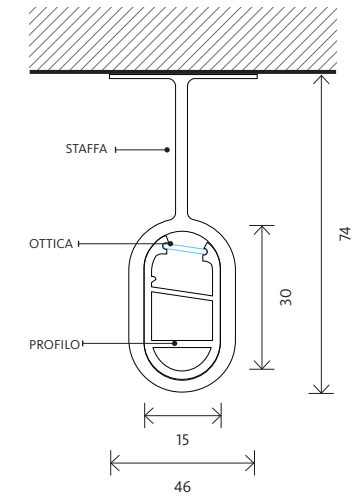

EXEPTIO OVAL

LED

IP20

CE

È un profilo estruso di sezione , realizzato in alluminio anodizzato, progettato per il montaggio su negli arredi grazie alle sue staffe o ai suoi accessori per la sospensione. Il prodotto emette una luce morbida e diffusa e diretta o indiretta. A seconda del tipo di illuminazione che si vuole ottenere è possibile utilizzare l'ottica satinata o trasparente.

APPLICAZIONI: Interni, arredi o superfici.

MATERIALE: corpo in alluminio estruso. Finitura disponibile in alluminio anodizzato naturale o alluminio anodizzato nero.

INSTALLAZIONE E CONNESSIONE: Progettato per l'installazione a plafone o a parete o negli arredi. Dotato di staffe per l'installazione. Ottiche in policarbonato satinato o trasparente. Cablato con strip LED CRI 90. Alimentatore da installare in posizione remota o a quadro elettrico.

DATI TECNICI: 24VDC, LED CRI 90, su richiesta CRI 80, SDCM3, 3000K e 4000K, IP20, disponibile on/off e su richiesta dimmerabile DALI e CASAMBI.

	TIPO	POTENZA DI SISTEMA* (W)	FLUSSO LUMINOSO* (lm)	EFFICACIA LUMINOSA (lm/W)	TEMPERATURA COLORE (K)	DIMENSIONI (mm)	CODICE
MODELLI	Exeption Oval						
	Exeption Oval	21.6	3000	139	3000	30 x 15	XOV09D930ONOF2050593
	Exeption Oval	21.6	3000	139	3000	30 x 15	XOV09D930DALI2050594
	Exeption Oval	21.6	3000	139	4000	30 x 15	XOV09D940ONOF2050595
	Exeption Oval	21.6	3000	139	4000	30 x 15	XOV09D940DALI2050596
	Accessori						
	Tappi						XOV05DXXXXX50597
	Fissaggio parete						XOV05DXXXXX50598
	Staffa						XOV05DXXXXX50599