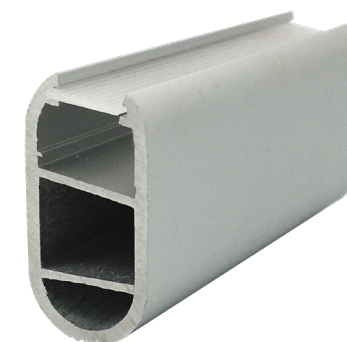

EXEPTIO OVAL

LED

IP20

CE

È un profilo estruso di sezione , realizzato in alluminio anodizzato, progettato per il montaggio su negli arredi grazie alle sue staffe o ai suoi accessori per la sospensione. Il prodotto emette una luce morbida e diffusa e diretta o indiretta. A seconda del tipo di illuminazione che si vuole ottenere è possibile utilizzare l'ottica satinata o trasparente.

La versatilità installativa e le dimensioni contenute del prodotto fanno sì che Exeption Oval possa essere utilizzato in molteplici applicazioni in interni e anche negli arredi.

Architectural Brighter Lighting

APPLICAZIONI: Interni, arredi o superfici.

MATERIALE: corpo in alluminio estruso. Finitura disponibile in alluminio anodizzato naturale o alluminio anodizzato nero.

INSTALLAZIONE E CONNESSIONE: Progettato per l'installazione a plafone o a parete o negli arredi. Dotato di staffe per l'installazione. Ottiche in policarbonato satinato o trasparente. Cablato con strip LED CRI 90. Alimentatore da installare in posizione remota o a quadro elettrico.

DATI TECNICI: 24VDC, LED CRI 90, su richiesta CRI 80, SDCM3, 3000K e 4000K, IP20, disponibile on/off e su richiesta dimmerabile DALI e CASAMBI.

	TIPO	POTENZA DI SISTEMA* (W)	FLUSSO LUMINOSO* (lm)	EFFICACIA LUMINOSA (lm/W)	TEMPERATURA COLORE (K)	DIMENSIONI (mm)	CODICE
MODELLI	Exeption Oval						
	Exeption Oval	21.6	3000	139	3000	30 x 15	XOV09D930ONOF2050593
	Exeption Oval	21.6	3000	139	3000	30 x 15	XOV09D930DALI2050594
	Exeption Oval	21.6	3000	139	4000	30 x 15	XOV09D940ONOF2050595
	Exeption Oval	21.6	3000	139	4000	30 x 15	XOV09D940DALI2050596
	Accessori						
	Tappi						XOV05DXXXXX50597
	Fissaggio parete						XOV05DXXXXX50598
	Staffa						XOV05DXXXXX50599