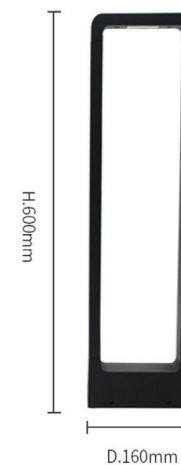

APPLICAZIONI: Piazze, parchi e giardini.

MATERIALE: Alluminio verniciato, finiture disponibili grigio scuro e grigio chiaro. Ottica fissa, direzionata verso il basso, fascio ampio. Disponibile in due altezze 300mm e 600mm.

INSTALLAZIONE E CONNESSIONE: Montaggio a terra. Driver incluso e piastra per l'installazione. inclusa.

DATI TECNICI: 100-240V AC 50-60Hz, driver integrato on/off, connettore push-in a 3 poli per cablaggi da 1,0mm. Disponibile con LED 3000K, 4000K, 5000K e 6000K.

MODELLI	TIPO	POTENZA DI SISTEMA (W)	FLUSSO LUMINOSO (lm)	EFFICACIA LUMINOSA (lm/w)	TEMPERATURA COLORE (K)	ALTEZZA (mm)	CODICE	
	Spirea							
	Spirea	7	560	80	4000	300	SRA03V840onof6550264	
	Spirea	7	560	80	4000	600	SRA03V840onof6550265