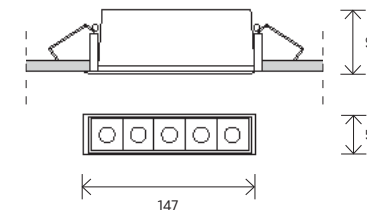

**INSTALLAZIONE E CONNESSIONE:** Progettato per installazione ad incasso. E' possibile anche la versione a binario. L'alimentatore on/off o DALI, deve essere installato in posizione remota.

**DATI TECNICI:** 220-240V, SDCM3, CRI 90, 3000K e 4000K, IP20, disponibile on/off e su richiesta dimmerabile DALI, UGR>19.

140 x 37

125 x 125

	TIPO	POTENZA DI SISTEMA (W)	FLUSSO LUMINOSO (lm)	EFFICACIA LUMINOSA (lm/W)	TEMPERATURA COLORE (K)	DIMENSIONI (mm)	CUTOUT (mm)	CODICE
MODELLI	<b>Omnia 6</b>							
	Omnia 6 1x1	2	150	75	3000	45 x 45 x 49	37 x 37	OM603C930ONOF2050467
	Omnia 6 2x1	4	300	75	3000	74 x 45 x 49	68 x 37	OM603C930ONOF2050469
	Omnia 6 5x1	10	915	91	3000	147 x 45 x 49	140 x 37	OM603C930ONOF2050088
	Omnia 6 5x1	10	750	75	3000	147 x 45 x 49	140 x 37	OM603C930ONOF2050177
	Omnia 6 5x1	10	750	75	3000	147 x 45 x 49	140 x 37	OM603C930DALI2050316
	Omnia 6 2x2	15	1125	75	3000	93 x 93 x 50	87 x 87	OM603C930ONOF2050091
	Omnia 6 3x3	18	2810	156	3000	130 x 130 x 52	125 x 125	OM603C930ONOF2050090
	Omnia 6 15x1	30	2250	75	3000	412 x 45 x 49	405 x 37	OM603C930DALI2050175
	Omnia 6 15x1	30	2250	75	3000	412 x 45 x 49	405 x 37	OM603C930ONOF2050176
	<b>Omnia 6 wallwasher</b>							
	Omnia 6 wallwasher	20	1500	75	3000	280 x 45 x 49	273 x 37	OM601C930DALI2050691
	Omnia 6 wallwasher	20	1500	75	2700	280 x 45 x 49	273 x 37	OM601C927DALI2050692
	Omnia 6 wallwasher	32	1500	46	3000	412 x 45 x 49	405 x 37	OM603C930ONOF2050089