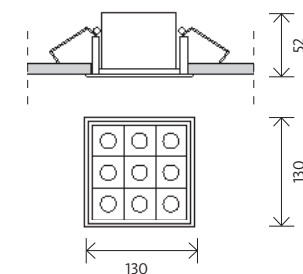

**INSTALLAZIONE E CONNESSIONE:** Progettato per installazione ad incasso. E' possibile anche la versione a binario. L'alimentatore on/off o DALI, deve essere installato in posizione remota.

**DATI TECNICI:** 220-240V, SDCM3, CRI 90, 3000K e 4000K, IP20, disponibile on/off e su richiesta dimmerabile DALI, UGR>19.

140 x 37

125 x 125

	TIPO	POTENZA DI SISTEMA (W)	FLUSSO LUMINOSO (lm)	EFFICACIA LUMINOSA (lm/W)	TEMPERATURA COLORE (K)	DIMENSIONI (mm)	CUTOUT (mm)	CODICE
MODELLI	<b>Omnia 6</b>							
	Omnia 6 1x1	2	150	75	3000	45 x 45 x 49	37 x 37	OM603C930ONOF2050467
	Omnia 6 2x1	4	300	75	3000	74 x 45 x 49	68 x 37	OM603C930ONOF2050469
	Omnia 6 5x1	10	915	91	3000	147 x 45 x 49	140 x 37	OM603C930ONOF2050088
	Omnia 6 5x1	10	750	75	3000	147 x 45 x 49	140 x 37	OM603C930ONOF2050177
	Omnia 6 5x1	10	750	75	3000	147 x 45 x 49	140 x 37	OM603C930DALI2050316
	Omnia 6 2x2	15	1125	75	3000	93 x 93 x 50	87 x 87	OM603C930ONOF2050091
	Omnia 6 3x3	18	2810	156	3000	130 x 130 x 52	125 x 125	OM603C930ONOF2050090
	Omnia 6 15x1	30	2250	75	3000	412 x 45 x 49	405 x 37	OM603C930DALI2050175
	Omnia 6 15x1	30	2250	75	3000	412 x 45 x 49	405 x 37	OM603C930ONOF2050176
	<b>Omnia 6 wallwasher</b>							
	Omnia 6 wallwasher	20	1500	75	3000	280 x 45 x 49	273 x 37	OM601C930DALI2050691
	Omnia 6 wallwasher	20	1500	75	2700	280 x 45 x 49	273 x 37	OM601C927DALI2050692
	Omnia 6 wallwasher	32	1500	46	3000	412 x 45 x 49	405 x 37	OM603C930ONOF2050089