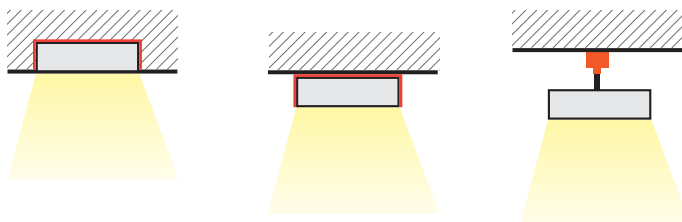

# OMNIA 6

LED

IP20

È un profilo stampato in alluminio verniciato progettato per il montaggio a soffitto ed è possibile una versione a binario. Il prodotto emette una luce intensa e dal fascio ben delineato e l'installazione ad incasso è molto semplice grazie alle molle che permettono il fissaggio a soffitto. E' disponibile in versione quadrata 2x2 e 3x3 e lineare 5x1 e con ottica allungata per il wall washer. A seconda del fascio di cui si ha bisogno sono disponibili varie ottiche.

Le dimensioni contenute e l'aspetto moderno e lineare rendono il profilo Omnia 6 adatto a molteplici ambienti e installazioni: dalle abitazioni private ad alberghi e ristoranti.

*Architectural Brighter Lighting*

**APPLICAZIONI:** Case, negozi, vetrine e gallerie.

**MATERIALE:** Corpo in alluminio stampato. Finitura disponibile in alluminio verniciato nero e verniciato bianco. È dotato di ottiche LED darklight e wall washer.

**INSTALLAZIONE E CONNESSIONE:** Progettato per installazione ad incasso. E' possibile anche la versione a binario. L'alimentatore on/off o DALI, deve essere installato in posizione remota.

**DATI TECNICI:** 220-240V, SDCM3, CRI 90, 3000K e 4000K, IP20, disponibile on/off e su richiesta dimmerabile DALI, UGR>19.