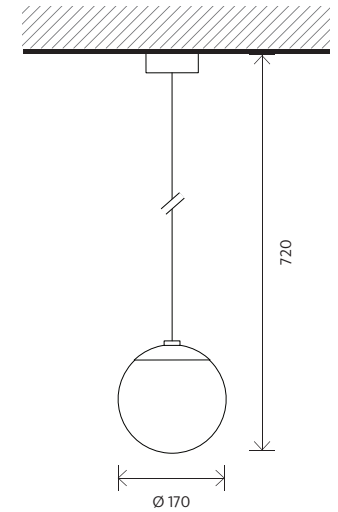

MACLURA

LED

IP44

Lampada decorativa realizzata in vetro opale, disponibile in due differenti dimensioni e Wattaggi, con diametro 120mm e con diametro 170mm. Versatile ed utile in vari ambienti e per svariati stili di interior, dal bagno al salotto, si adatta sia in ambienti contemporanei che classici.

APPLICAZIONI: Interni, case, alberghi, ristoranti.

MATERIALE: Sfera in vetro opale, corpo in alluminio verniciato bianco o verniciato nero.

INSTALLAZIONE E CONNESSIONE: Montaggio a parete o a plafone.
Montaggio a sospensione con cavo di sospensione l.550mm.
Il modello a sospensione è con cavo telato ma su richiesta è disponibile anche con asta rigida.

DATI TECNICI: LED 24Vdc , CRI80, IP44.

	TIPO	POTENZA DI SISTEMA (W)	FLUSSO LUMINOSO (lm)	EFFICACIA LUMINOSA (lm/W)	TEMPERATURA COLORE (K)	DIMENSIONI (mm)	CODICE
MODELLI	Maclura						
	Plafone	6	550	91	3000	120 x 220	MAC03B830ONOF4450575
	Plafone	6	550	91	4000	120 x 220	MAC03B840ONOF4450576
	Parete	9	820	91	3000	170 x 220	MAC03D830ONOF4450577
	Parete	9	820	91	4000	170 x 220	MAC03D830ONOF4450578
	Parete	9	820	91	3000	170 x 220	MAC03D830DALI4450579
	Parete	9	820	91	4000	170 x 220	MAC03D840DALI4450580
	Sospensione	9	820	91	3000	170 x 720	MAC03A830ONOF4450581
	Sospensione	9	820	91	4000	170 x 720	MAC03A840ONOF4450581
	Sospensione	9	820	91	3000	170 x 720	MAC03A830DALI4450582
	Sospensione	9	820	91	4000	170 x 720	MAC03A840DALI4450583
	Opzionale a sospensione con asta rigida						
	Sospensione	9	820	91	3000	170 x 720	MAC03A830ONOF4450591
	Sospensione	9	820	91	4000	170 x 720	MAC03A840ONOF4450591
Sospensione	9	820	91	3000	170 x 720	MAC03A830DALI4450592	
Sospensione	9	820	91	4000	170 x 720	MAC03A840DALI4450593	