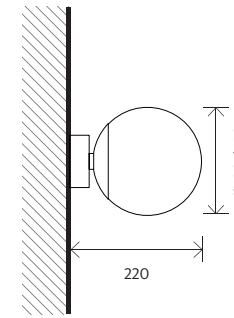

MACLURA

LED

IP44

Lampada decorativa realizzata in vetro opale, disponibile in due differenti dimensioni e Wattaggi, con diametro 120mm e con diametro 170mm. Versatile ed utile in vari ambienti e per svariati stili di interior, dal bagno al salotto, si adatta sia in ambienti contemporanei che classici.

APPLICAZIONI: Interni, case, alberghi, ristoranti.

MATERIALE: Sfera in vetro opale, corpo in alluminio verniciato bianco o verniciato nero.

INSTALLAZIONE E CONNESSIONE: Montaggio a parete o a plafone.
Montaggio a sospensione con cavo di sospensione l.550mm.
Il modello a sospensione è con cavo telato ma su richiesta è disponibile anche con asta rigida.

DATI TECNICI: LED 24Vdc , CRI80, IP44.

	TIPO	POTENZA DI SISTEMA (W)	FLUSSO LUMINOSO (lm)	EFFICACIA LUMINOSA (lm/W)	TEMPERATURA COLORE (K)	DIMENSIONI (mm)	CODICE
MODELLI	Maclura						
	Plafone	6	550	91	3000	120 x 220	MAC03B830ONOF4450575
	Plafone	6	550	91	4000	120 x 220	MAC03B840ONOF4450576
	Parete	9	820	91	3000	170 x 220	MAC03D830ONOF4450577
	Parete	9	820	91	4000	170 x 220	MAC03D830ONOF4450578
	Parete	9	820	91	3000	170 x 220	MAC03D830DALI4450579
	Parete	9	820	91	4000	170 x 220	MAC03D840DALI4450580
	Sospensione	9	820	91	3000	170 x 720	MAC03A830ONOF4450581
	Sospensione	9	820	91	4000	170 x 720	MAC03A840ONOF4450581
	Sospensione	9	820	91	3000	170 x 720	MAC03A830DALI4450582
	Sospensione	9	820	91	4000	170 x 720	MAC03A840DALI4450583
	Opzionale a sospensione con asta rigida						
	Sospensione	9	820	91	3000	170 x 720	MAC03A830ONOF4450591
	Sospensione	9	820	91	4000	170 x 720	MAC03A840ONOF4450591
Sospensione	9	820	91	3000	170 x 720	MAC03A830DALI4450592	
Sospensione	9	820	91	4000	170 x 720	MAC03A840DALI4450593	