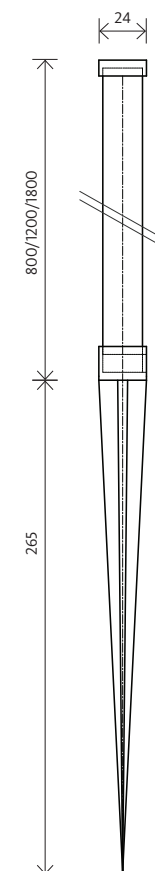

# LANCEA

LED

IP67

Il corpo illuminante Lancea è una lampada decorativa studiata per gli esterni ma collocabile anche in progetti di interni laddove il suo picchetto può essere posizionato (in vaso).

Lancea è un delicato segno di luce posizionabile fra i cespugli o in prossimità di alberi e alti arbusti, la sua emissione a 360° non lascia zone in ombra. Disponibile in 3 lunghezze 800, 1200, 1800mm.

Questo corpo illuminante è dimmerabile e dotato di tecnologia Tunable White gestibile con sistema bluetooth: è possibile variare la tonalità di bianco (bianco caldo/bianco freddo) e l'intensità della luce per poter creare scenari e raffinati giochi di luce per specifici eventi o per seguire le variazioni di luce a seconda della stagione o dell'ora.

*Architectural Brighter Lighting*

**APPLICAZIONI:** Esterni, giardini, parchi, vasi.

**MATERIALE:** Corpo in policarbonato satinato, picchetto in acciaio inox AISI(??) .

**INSTALLAZIONE E CONNESSIONE:** Progettato per l'installazione a terra tramite picchetto, alimentatore dimmerabile e dispositivo per la gestione bluetooth non inclusi. Su richiesta on/of e temperatura led bianco 3000K.

**DATI TECNICI:** TW: 2700/6000K, lunghezze disponibili 800, 1200, 1800mm, 240 LED/m, 19.2W/m, 1300lm/m (4000K), CRI90, 22Vdc, IP67.

MODELLI	TIPO	POTENZA DI SISTEMA (W)	FLUSSO LUMINOSO (lm)	EFFICACIA LUMINOSA (lm/W)	TEMPERATURA COLORE (K)	CODICE
	<b>Lancea TW</b>					
	Lancea 800	26	1830	70	TW	LNC01V0TWCSBI6750741
	Lancea 1200	42	2950	70	TW	LNC01V0TWCSBI6750742
	Lancea 1800	63	4400	70	TW	LNC01V0TWCSBI6750743