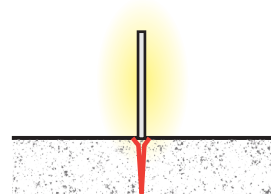

# LANCEA

LED

IP67

Il corpo illuminante Lancea è una lampada decorativa studiata per gli esterni ma collocabile anche in progetti di interni laddove il suo picchetto può essere posizionato (in vaso).

Lancea è un delicato segno di luce posizionabile fra i cespugli o in prossimità di alberi e alti arbusti, la sua emissione a 360° non lascia zone in ombra. Disponibile in 3 lunghezze 800, 1200, 1800mm.

Questo corpo illuminante è dimmerabile e dotato di tecnologia Tunable White gestibile con sistema bluetooth: è possibile variare la tonalità di bianco (bianco caldo/bianco freddo) e l'intensità della luce per poter creare scenari e raffinati giochi di luce per specifici eventi o per seguire le variazioni di luce a seconda della stagione o dell'ora.

*Architectural Brighter Lighting*

**APPLICAZIONI:** Esterni, giardini, parchi, vasi.

**MATERIALE:** Corpo in policarbonato satinato, picchetto in acciaio inox AISI(??) .

**INSTALLAZIONE E CONNESSIONE:** Progettato per l'installazione a terra tramite picchetto, alimentatore dimmerabile e dispositivo per la gestione bluetooth non inclusi. Su richiesta on/of e temperatura led bianco 3000K.

**DATI TECNICI:** TW: 2700/6000K, lunghezze disponibili 800, 1200, 1800mm, 240 LED/m, 19.2W/m, 1300lm/m (4000K), CRI90, 22Vdc, IP67.

MODELLI	TIPO	POTENZA DI SISTEMA (W)	FLUSSO LUMINOSO (lm)	EFFICACIA LUMINOSA (lm/W)	TEMPERATURA COLORE (K)	CODICE
	<b>Lancea TW</b>					
	Lancea 800	26	1830	70	TW	LNC01V0TWCSBI6750741
	Lancea 1200	42	2950	70	TW	LNC01V0TWCSBI6750742
	Lancea 1800	63	4400	70	TW	LNC01V0TWCSBI6750743