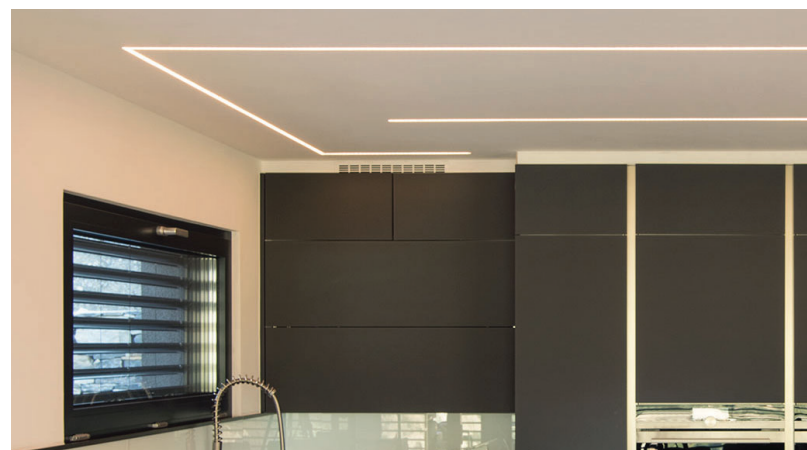

OMNIA 1

LED

IP40

IP65

IP68

CE

è un profilo estruso, realizzato in alluminio anodizzato, progettato per il montaggio su superfici di dimensioni ridotte. Il prodotto emette una luce morbida e diffusa e l'installazione è molto semplice in quanto avviene tramite clip in acciaio. A seconda del tipo di illuminazione che si vuole ottenere è possibile utilizzare ottiche satinate, o trasparenti.

La versatilità installativa e le dimensioni contenute del prodotto fanno sì che Omnia 1 possa essere utilizzato in molteplici applicazioni ed ambienti: in interni e nelle installazioni in esterno dove viene fornito con ottica resinata, per assicurare un grado di protezione IP40.

Architectural Brighter Lighting

APPLICAZIONI: Case, musei, gallerie e scuole.

MATERIALE: Profilo in alluminio estruso, finitura in alluminio naturale o verniciato bianco. Ottica in PC satinato o trasparente.

Il flusso e la potenza si riferiscono alla sorgente.

* Barre complete pre-assemblate con ottica satinata. Accessori inclusi: Coppiatappi in metallo e alimentatore.
Su richiesta differenti lunghezze, gradi di protezione, strip LED, temperatura colore, finitura e copertura.