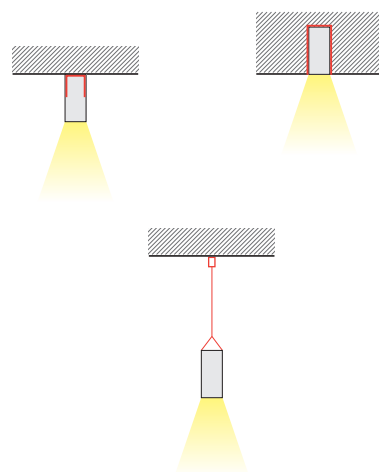

OMNIA 1

LED

IP40

IP65

IP68

CE

è un profilo estruso, realizzato in alluminio anodizzato, progettato per il montaggio su superfici di dimensioni ridotte. Il prodotto emette una luce morbida e diffusa e l'installazione è molto semplice in quanto avviene tramite clip in acciaio. A seconda del tipo di illuminazione che si vuole ottenere è possibile utilizzare ottiche satinate, o trasparenti.

La versatilità installativa e le dimensioni contenute del prodotto fanno sì che Omnia 1 possa essere utilizzato in molteplici applicazioni ed ambienti: in interni e nelle installazioni in esterno dove viene fornito con ottica resinata, per assicurare un grado di protezione IP40.

INSTALLAZIONE E CONNESSIONE: Sono disponibili clip per attacco a plafone.

DATI TECNICI: 24VDC, LED CRI 80, su richiesta CRI 90. SDCM3. 3000K e 4000K, IP40, IP65, IP68.

	TIPO	POTENZA (W/m)	FLUSSO LUMINOSO (lm/m)	EFFICACIA LUMINOSA (lm/W)	TEMPERATURA COLORE (K)	CODICE
MODELLI	Omnia1					
	Omnia 1 IP40	11,5	1610	140	3000	OM109B830ONOF4050358
	Omnia 1 IP65	11,5	1610	140	3000	OM109B830ONOF6550359
	Omnia 1 IP68	11,5	1610	140	3000	OM109B830ONOF6850360
	Omnia 1 IP40	21,6	3000	139	3000	OM109B830ONOF4050361
	Omnia 1 IP65	21,6	3000	139	3000	OM109B830ONOF6550362
	Omnia 1 IP68	21,6	3000	139	3000	OM109B830ONOF6850363
	Omnia 1 IP40	11,5	1610	140	3000	OM109B830DALI4050364
	Omnia 1 IP65	11,5	1610	140	3000	OM109B830DALI6550365
	Omnia 1 IP68	11,5	1610	140	3000	OM109B830DALI6850366
	Omnia 1 IP40	21,6	3000	139	3000	OM109B830DALI4050367
	Omnia 1 IP65	21,6	3000	139	3000	OM109B830DALI6550368
	Omnia 1 IP68	21,6	3000	139	3000	OM109B830DALI6850369
	Accessori					
	Clips					OM105BXXXXXXXXX50371

Il flusso e la potenza si riferiscono alla sorgente.

* Barre complete pre-assemblate con ottica satinata. Accessori inclusi: Coppiatappi in metallo e alimentatore.
Su richiesta differenti lunghezze, gradi di protezione, strip LED, temperatura colore, finitura e copertura.