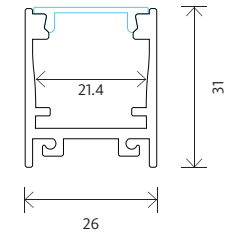

INSTALLAZIONE E CONNESSIONE: Sono disponibili clip per attacco a plafone.

DATI TECNICI: 24VDC, LED CRI 80, su richiesta CRI 90. SDCM3. 3000K e 4000K, IP40, IP65, IP68.

	TIPO	POTENZA (W/m)	FLUSSO LUMINOSO (lm/m)	EFFICACIA LUMINOSA (lm/W)	TEMPERATURA COLORE (K)	CODICE
MODELLI	Omnia1					
	Omnia 1 IP40	11,5	1610	140	3000	OM109B830ONOF4050358
	Omnia 1 IP65	11,5	1610	140	3000	OM109B830ONOF6550359
	Omnia 1 IP68	11,5	1610	140	3000	OM109B830ONOF6850360
	Omnia 1 IP40	21,6	3000	139	3000	OM109B830ONOF4050361
	Omnia 1 IP65	21,6	3000	139	3000	OM109B830ONOF6550362
	Omnia 1 IP68	21,6	3000	139	3000	OM109B830ONOF6850363
	Omnia 1 IP40	11,5	1610	140	3000	OM109B830DALI4050364
	Omnia 1 IP65	11,5	1610	140	3000	OM109B830DALI6550365
	Omnia 1 IP68	11,5	1610	140	3000	OM109B830DALI6850366
	Omnia 1 IP40	21,6	3000	139	3000	OM109B830DALI4050367
	Omnia 1 IP65	21,6	3000	139	3000	OM109B830DALI6550368
	Omnia 1 IP68	21,6	3000	139	3000	OM109B830DALI6850369
	Accessori					
	Clips					OM105BXXXXXXXXX50371