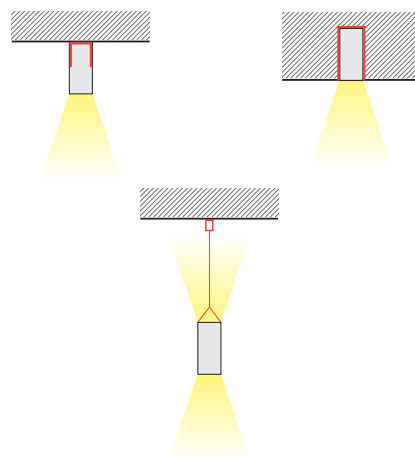

OMNIA 3

LED

IP20

è un profilo in alluminio estruso, progettato per la mono-emissione e per la bi-emissione. Il sistema modulare, che comprende il profilo e i relativi accessori, è adatto per l'installazione a plafone, a sospensione e ad incasso (solo per cartongesso). È possibile utilizzare ottiche satinate per una luce morbida e diffusa, ottiche trasparenti per una trasmissione più forte e decisa del fascio di luce.

Grazie alla versatilità del profilo Omnia 3 l'illuminazione si libera da numerosi ostacoli di determinate tecniche di installazione, può essere connesso in linea, anche per superfici molto estese ed è possibile portare la luce ovunque e valorizzare i punti più suggestivi di un interno. È un profilo utile per uffici, reception e corridoi. Può essere accessorizzato di ottiche da 15°, 30° o 45°.

INSTALLAZIONE E CONNESSIONE: Disponibili coppia tappi in plastica, coppia clip in metallo per l'installazione a plafone, kit per l'incasso in cartongesso, kit per montaggio a sospensione. L'alimentatore da ordinare separatamente on/off o DALI, può essere integrato nel profilo o installato in posizione remota.

DATI TECNICI: 24VDC, LED CRI 90, su richiesta CRI 80, SDCM3, 3000K e 4000K, IP20.

	TIPO	POTENZA DI SISTEMA (W/m)	FLUSSO LUMINOSO (lm/m)	EFFICACIA LUMINOSA (lm/W)	TEMPERATURA COLORE (K)	CRI	CODICE	
MODELLI	Omnia 3 sospensione alluminio anodizzato							
	Omnia 3 monoemissione	20	1800	90	3000	90	OM301A930ONOF2050219	
	Omnia 3 monoemissione	20	1800	90	4000	90	OM301A940ONOF2050220	
	Omnia sospensione alluminio anodizzato							
	Omnia 3 biemissione	40	3600	90	3000	90	OM301A930ONOF2050221	
	Omnia 3 biemissione	40	3600	90	4000	90	OM301A940ONOF2050222	
	Accessori							
	Coppia tappi in plastica							OM305Axxx50223
	Coppia clip in acciaio							OM305Bxxx50224
	Kit incasso cartongesso							OM305Axxx50225
Kit sospensione							OM305Cxxx50226	