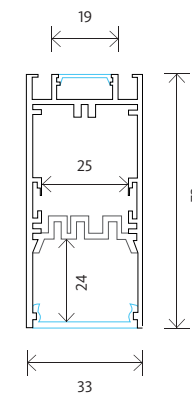

APPLICAZIONI: Uffici, studi, gallerie e scuole.

MATERIALE: Profilo in alluminio estruso, finitura verniciata in nero, bianco o alluminio anodizzato naturale. Ottica opale, trasparente o satinata.

INSTALLAZIONE E CONNESSIONE: Disponibili coppia tappi in plastica, coppia clip in metallo per l'installazione a plafone, kit per l'incasso in cartongesso, kit per montaggio a sospensione. L'alimentatore da ordinare separatamente on/off o DALI, può essere integrato nel profilo o installato in posizione remota.

DATI TECNICI: 24VDC, LED CRI 90, su richiesta CRI 80, SDCM3, 3000K e 4000K, IP20.

	TIPO	POTENZA DI SISTEMA (W/m)	FLUSSO LUMINOSO (lm/m)	EFFICACIA LUMINOSA (lm/W)	TEMPERATURA COLORE (K)	CRI	CODICE	
MODELLI	Omnia 3 sospensione alluminio anodizzato							
	Omnia 3 monoemissione	20	1800	90	3000	90	OM301A930ONOF2050219	
	Omnia 3 monoemissione	20	1800	90	4000	90	OM301A940ONOF2050220	
	Omnia sospensione alluminio anodizzato							
	Omnia 3 biemissione	40	3600	90	3000	90	OM301A930ONOF2050221	
	Omnia 3 biemissione	40	3600	90	4000	90	OM301A940ONOF2050222	
	Accessori							
	Coppia tappi in plastica							OM305Axxx50223
	Coppia clip in acciaio							OM305Bxxx50224
	Kit incasso cartongesso							OM305Axxx50225
Kit sospensione							OM305Cxxx50226