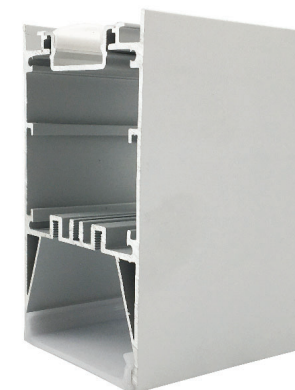

OMNIA 3

LED

IP20

è un profilo in alluminio estruso, progettato per la mono-emissione e per la bi-emissione. Il sistema modulare, che comprende il profilo e i relativi accessori, è adatto per l'installazione a plafone, a sospensione e ad incasso (solo per cartongesso). È possibile utilizzare ottiche satinate per una luce morbida e diffusa, ottiche trasparenti per una trasmissione più forte e decisa del fascio di luce.

Grazie alla versatilità del profilo Omnia 3 l'illuminazione si libera da numerosi ostacoli di determinate tecniche di installazione, può essere connesso in linea, anche per superfici molto estese ed è possibile portare la luce ovunque e valorizzare i punti più suggestivi di un interno. È un profilo utile per uffici, reception e corridoi. Può essere accessorizzato di ottiche da 15°, 30° o 45°.

Architectural Brighter Lighting

APPLICAZIONI: Uffici, studi, gallerie e scuole.

MATERIALE: Profilo in alluminio estruso, finitura verniciata in nero, bianco o alluminio anodizzato naturale. Ottica opale, trasparente o satinata.

INSTALLAZIONE E CONNESSIONE: Disponibili coppia tappi in plastica, coppia clip in metallo per l'installazione a plafone, kit per l'incasso in cartongesso, kit per montaggio a sospensione. L'alimentatore da ordinare separatamente on/off o DALI, può essere integrato nel profilo o installato in posizione remota.