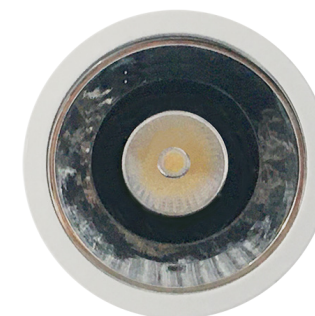

OPHRYS DOWNLIGHT

LED

IP20

CE

È uno spot downlight LED ad incasso fisso per installazione a cartongesso. Il corpo visibile ha forma circolare e diametro 83 mm, il corpo illuminante è dotato di un dissipatore passivo in alluminio, per assicurare il corretto mantenimento di temperatura del LED. Lo spot è prodotto in pressofusione di alluminio verniciato bianco. È possibile scegliere fra tre differenti temperature di bianco: 2700K, 3000K, 4000K, TW. All'interno del vano dell'ottica, possono essere montati 6 differenti tipologie di riflettore.

Architectural Brighter Lighting

APPLICAZIONI: Alberghi, case, uffici.

MATERIALE: Corpo in pressofusione di alluminio verniciato a polvere disponibile verniciato bianco o nero.

INSTALLAZIONE E CONNESSIONE: Progettato per l'installazione a incasso. Disponibile alimentatore on/off e DALI.