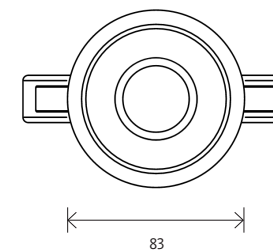

OPHRYS DOWNLIGHT

LED

IP20

CE

È uno spot downlight LED ad incasso fisso per installazione a cartongesso. Il corpo visibile ha forma circolare e diametro 83 mm, il corpo illuminante è dotato di un dissipatore passivo in alluminio, per assicurare il corretto mantenimento di temperatura del LED. Lo spot è prodotto in pressofusione di alluminio verniciato bianco. È possibile scegliere fra tre differenti temperature di bianco: 2700K, 3000K, 4000K, TW. All'interno del vano dell'ottica, possono essere montati 6 differenti tipologie di riflettore.

DATI TECNICI: LED CRI 90 su richiesta CRI 80, Fascio 24°, 30°, 38°. 3000K, 4000K, TW, IP20. Finiture disponibili in bianco, nero, grigio. Sei tipologie di ottiche disponibili.

| | TIPO | POTENZA DI SISTEMA (W/m) | FLUSSO LUMINOSO (lm) | EFFICACIA LUMINOSA (lm/W) | TEMPERATURA COLORE (K) | CRI | CODICE |
|-----------|---------------------------------------|--------------------------|----------------------|---------------------------|------------------------|----------------------|----------------------|
| MODELLI | Ophrys downlight | | | | | | |
| | Ophrys ON/OFF | 12 | 1391 | 115 | 3000 | 90 | OPH01C930ONOF2050645 |
| | Ophrys ON/OFF | 12 | 1391 | 115 | 4000 | 90 | OPH01C940ONOF2050646 |
| | Ophrys ON/OFF | 12 | 1391 | 115 | 3000 | 90 | OPH01C930ONOF2050647 |
| | Ophrys ON/OFF | 12 | 1391 | 115 | 4000 | 90 | OPH01C940ONOF2050648 |
| | Ophrys DALI | 12 | 1391 | 115 | 3000 | 90 | OPH01C930DALI2050651 |
| | Ophrys DALI | 12 | 1391 | 115 | 4000 | 90 | OPH01C930DALI2050652 |
| | Ophrys DALI | 12 | 1391 | 115 | 3000 | 90 | OPH01C940DALI2050653 |
| | Ophrys DALI | 12 | 1391 | 115 | 4000 | 90 | OPH01C940DALI2050654 |
| | Ophrys downlight Tunable White | | | | | | |
| Ophrys TW | 12 | 1391 | 115 | TW | 90 | OPH01C992DDT82050649 | |
| Ophrys TW | 12 | 1391 | 115 | TW | 90 | OPH01C992DDT82050650 | |