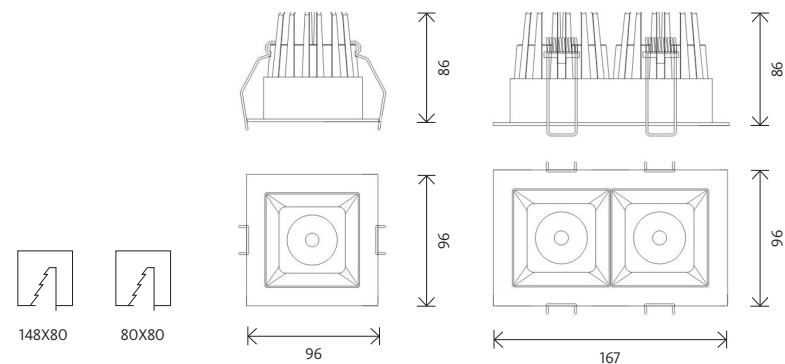

DATI TECNICI: 220-240 V AC, 50-60Hz, LED, CRI 90, su richiesta CRI 80.

SDCM 3. 3000K, 4000K e 5000K. IP20. Disponibile on/off e dimmerabile DALI.

	TIPO	POTENZA DI SISTEMA (W)	FLUSSO LUMINOSO (lm)	EFFICACIA LUMINOSA (lm/w)	TEMPERATURA COLORE (K)	MISURE CUTOFF (mm)	CODICE
MODELLI	Vinca bianco con ottica nera						
	Vinca DALI	10	800	80	3000	80 x 80mm	VI103C930DALI2050203
	Vinca on off	10	800	80	3000	80 x 80mm	VI103C930ONOF2050204
	Vinca x2 DALI	20	1600	80	4000	148 x 80mm	VI203C940DALI2050205
	Vinca x2 on off	20	1600	80	4000	148 x 80mm	VI203C940ONOF2050206
	Vinca DALI	10	800	80	4000	80 x 80 mm	VI103C940DALI2050399
	Vinca on off	10	800	80	4000	80 x 80 mm	VI103C940ONOF2050400
	Vinca x2 DALI	20	1600	80	3000	148 x 80 mm	VI203C930DALI2050401
	Vinca x2 on off	20	1600	80	3000	148 x 80 mm	VI203C930ONOF2050402
	Vinca bianco con ottica bianca						
	Vinca DALI	10	800	80	3000	80 x 80 mm	VI103C930DALI2050284
	Vinca on off	10	800	80	3000	80 x 80 mm	VI103C930ONOF2050285
	Vinca x2 DALI	20	1600	80	4000	148 x 80 mm	VI203C940DALI2050287
	Vinca x2 on off	20	1600	80	4000	148 x 80 mm	VI203C940ONOF2050286
	Vinca DALI	10	800	80	4000	80 x 80 mm	VI103C940DALI2050403
	Vinca on off	10	800	80	4000	80 x 80 mm	VI103C940ONOF2050405
Vinca x2 DALI	20	1600	80	3000	148 x 80 mm	VI203C930DALI2050407	
Vinca x2 on off	20	1600	80	3000	148 x 80 mm	VI203C930ONOF2050406	