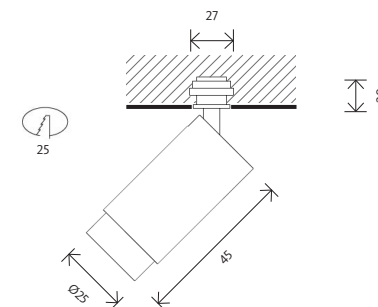

MELICA

LED

IP20

Il corpo principale è in alluminio con finitura verniciata bianco o nero. Lo spot dotato di ottica 24°, è una soluzione estremamente confortevole ed efficace che coniuga forme semplici e design funzionale.

DATI TECNICI: CRI>80, CRI>90, SDCM3, 2700K, 3000K.
Ottica disponibile 24°, 15° e 36°. Alimentatore da installare in posizione remota.

	TIPO	POTENZA DI SISTEMA (W)	FLUSSO LUMINOSO (lm)	EFFICACIA LUMINOSA (lm/w)	TEMPERATURA COLORE (K)	DIMENSIONI (mm)	CODICE
MODELLI	Melica bianco						
	Melica	3	225	75	2700	Ø 25 x 45	MLC01B927ONOF2050708
	Melica DALI	3	225	75	2700	Ø 25 x 45	MLC01B927DALI2050709
	Melica	3	225	75	3000	Ø 25 x 45	MLC01B930ONOF2050718
	Melica DALI	3	225	75	3000	Ø 25 x 45	MLC01B930DALI2050719
	Melica	3	225	75	4000	Ø 25 x 45	MLC01B940ONOF2050720
	Melica DALI	3	225	75	4000	Ø 25 x 45	MLC01B940DALI2050721