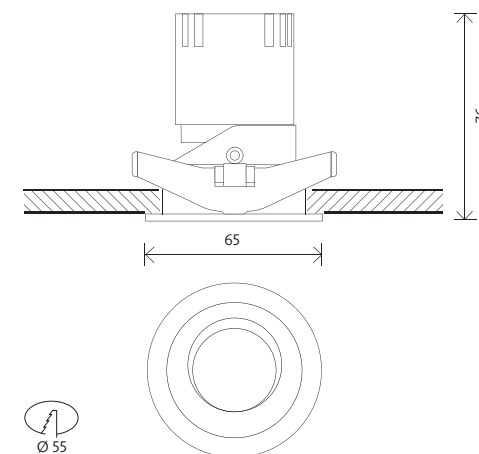

OPHRYS ADJUSTABLE

LED

IP20

CE

È uno spot downlight LED ad incasso fisso per installazione a cartongesso. Il corpo visibile ha forma circolare e diametro 83 mm, il corpo illuminante è dotato di un dissipatore passivo in alluminio, per assicurare il corretto mantenimento di temperatura del LED. Lo spot è prodotto in pressofusione di alluminio verniciato bianco. È possibile scegliere fra tre differenti temperature di bianco: 2700K, 3000K o 4000K, TW. All'interno del vano dell'ottica, possono essere montati 6 differenti tipologie di riflettore.

DATI TECNICI: LED CRI 90 su richiesta CRI 80, Fascio 24°, 30°, 38°. Corpo orientabile di 25°. 3000K, 4000K, TW, IP20. Sei tipologie di ottiche disponibili:

Ivory white

Flax silver

Moonlight silver

Blinding black

Deep space black

Agate black

	TIPO	POTENZA DI SISTEMA (W/m)	FLUSSO LUMINOSO (lm)	EFFICACIA LUMINOSA (lm/W)	TEMPERATURA COLORE (K)	CRI	CODICE
MODELLI	Ophrys adjustable bianco con ottica ivory white						
	Ophrys ON/OFF	12	800	70	3000	90	OPH01C930ONOF2050665
	Ophrys ON/OFF	12	800	70	4000	90	OPH01C940ONOF2050666
	Ophrys DALI	12	800	70	3000	90	OPH01C930DALIF2050672
	Ophrys DALI	12	800	70	4000	90	OPH01C940DALI2050674
	Ophrys adjustable nero con ottica blinding black						
	Ophrys ON/OFF	12	800	70	3000	90	OPH01C930ONOF2050667
	Ophrys ON/OFF	12	800	70	4000	90	OPH01C940ONOF2050668
	Ophrys DALI	12	800	70	3000	90	OPH01C930DALI2050671
	Ophrys DALI	12	800	70	4000	90	OPH01C940DALI2050673
	Ophrys adjustable Tunable White bianco con ottica ivory white						
	Ophrys TW	12	800	70	TW	90	OPH01C930DDT82050669
	Ophrys adjustable Tunable White nero con ottica blinding black						
	Ophrys TW	12	800	70	TW	90	OPH01C940DDT82050670