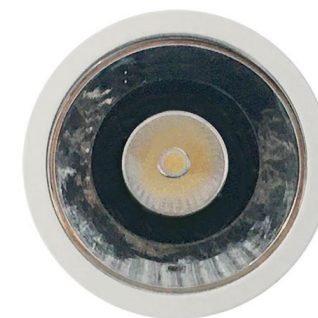

OPHRYS DOWNLIGHT

LED

IP20

CE

È uno spot downlight LED ad incasso fisso per installazione a cartongesso. Il corpo visibile ha forma circolare e diametro 65 mm, il corpo illuminante è dotato di un dissipatore passivo in alluminio, per assicurare il corretto mantenimento di temperatura del LED. Lo spot è prodotto in pressofusione di alluminio verniciato. È possibile scegliere fra quattro differenti temperature di bianco: 2700K, 3000K, 4000K, TW. All'interno del vano dell'ottica, possono essere montati 6 differenti tipologie di riflettore.

Architectural Brighter Lighting

APPLICAZIONI: Alberghi, case, uffici.

MATERIALE: Corpo in pressofusione di alluminio verniciato a polvere disponibile verniciato bianco, nero, grigio.

INSTALLAZIONE E CONNESSIONE: Progettato per l'installazione a incasso. Disponibile kit per il montaggio a scomparsa. Disponibile alimentatore on/off e DALI. Disponibile kit emergenza.

DATI TECNICI: LED CRI 90 su richiesta CRI 80. Fascio 24°, 30°, 38°. 3000K, 4000K, TW, IP20. Sei tipologie di ottiche disponibili:

Ivory white

Flax silver

Moonlight silver

Blinding black

Deep space black

Agate black