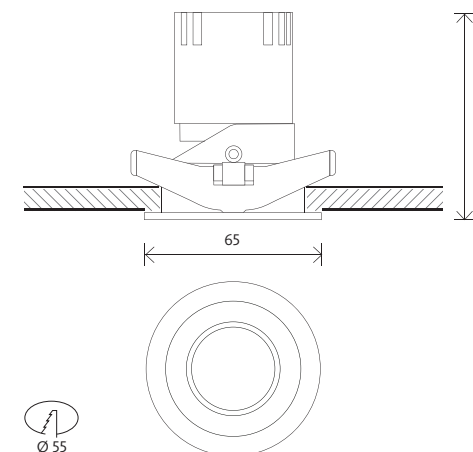

OPHRYS DOWNLIGHT

LED

IP20

CE

È uno spot downlight LED ad incasso fisso per installazione a cartongesso. Il corpo visibile ha forma circolare e diametro 65 mm, il corpo illuminante è dotato di un dissipatore passivo in alluminio, per assicurare il corretto mantenimento di temperatura del LED. Lo spot è prodotto in pressofusione di alluminio verniciato. È possibile scegliere fra quattro differenti temperature di bianco: 2700K, 3000K, 4000K, TW. All'interno del vano dell'ottica, possono essere montati 6 differenti tipologie di riflettore.

DATI TECNICI: LED CRI 90 su richiesta CRI 80. Fascio 24°, 30°, 38°. 3000K, 4000K, TW, IP20. Sei tipologie di ottiche disponibili:

Ivory white

Flax silver

Moonlight silver

Blinding black

Deep space black

Agate black

	TIPO	POTENZA DI SISTEMA (W/m)	FLUSSO LUMINOSO (lm)	EFFICACIA LUMINOSA (lm/W)	TEMPERATURA COLORE (K)	CRI	CODICE
MODELLI	Ophrys downlight bianco con ottica ivory white						
	Ophrys ON/OFF	12	800	70	3000	90	OPH01C930ONOF2050645
	Ophrys ON/OFF	12	800	70	4000	90	OPH01C940ONOF2050646
	Ophrys DALI	12	800	70	3000	90	OPH01C930DALI2050652
	Ophrys DALI	12	800	70	4000	90	OPH01C940DALI2050654
	Ophrys downlight nero con ottica blinding black						
	Ophrys ON/OFF	12	800	70	3000	90	OPH01C930ONOF2050647
	Ophrys ON/OFF	12	800	70	4000	90	OPH01C940ONOF2050648
	Ophrys DALI	12	800	70	3000	90	OPH01C930DALI2050651
	Ophrys DALI	12	800	70	4000	90	OPH01C940DALI2050653
	Ophrys downlight Tunable White con ottica ivory white						
	Ophrys TW	12	800	70	TW	90	OPH01C992DDT82050649
	Ophrys downlight Tunable White nero con ottica blinding black						
	Ophrys TW	12	800	70	TW	90	OPH01C992DDT82050650