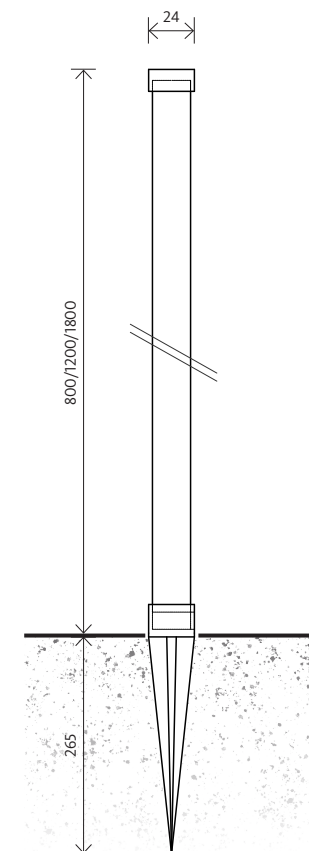

Lancea è un delicato segno di luce posizionabile fra i cespugli o in prossimità di alberi e alti arbusti, la sua emissione a 360° non lascia zone in ombra. Disponibile in 3 lunghezze 800, 1200, 1800mm.

DATI TECNICI: TW: 2700/6000K, lunghezze disponibili 800, 1200, 1800mm, 240 LED/m, 19.2W/m, 1300lm/m (4000K), CRI90, 22Vdc, IP67.

| | TIPO | POTENZA DI SISTEMA (W) | FLUSSO LUMINOSO (lm) | EFFICACIA LUMINOSA (lm/W) | TEMPERATURA COLORE (K) | CODICE |
|---------|------------------|------------------------|----------------------|---------------------------|------------------------|----------------------|
| MODELLI | Lancea TW | | | | | |
| | Lancea 800 | 26 | 1830 | 70 | TW | LNC01V0TWCSBI6750741 |
| | Lancea 1200 | 42 | 2950 | 70 | TW | LNC01V0TWCSBI6750742 |
| | Lancea 1800 | 63 | 4400 | 70 | TW | LNC01V0TWCSBI6750743 |