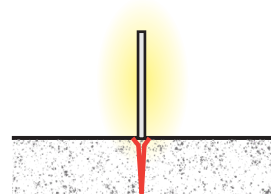

LANCEA

LED

CLASS III

IP67

Il corpo illuminante Lancea è una lampada decorativa studiata per gli esterni ma collocabile anche in progetti di interni laddove il suo picchetto può essere posizionato (in vaso).

Lancea è un delicato segno di luce posizionabile fra i cespugli o in prossimità di alberi e alti arbusti, la sua emissione a 360° non lascia zone in ombra. Disponibile in 3 lunghezze 800, 1200, 1800mm.

Questo corpo illuminante è dimmerabile e dotato di tecnologia Tunable White gestibile con sistema bluetooth: è possibile variare la tonalità di bianco (bianco caldo/bianco freddo) e l'intensità della luce per poter creare scenari e raffinati giochi di luce per specifici eventi o per seguire le variazioni di luce a seconda della stagione o dell'ora.

DATI TECNICI: TW: 2700/6000K, lunghezze disponibili 800, 1200, 1800mm, 240 LED/m, 19.2W/m, 1300lm/m (4000K), CRI90, 22Vdc, IP67.

| | TIPO | POTENZA DI SISTEMA (W) | FLUSSO LUMINOSO (lm) | EFFICACIA LUMINOSA (lm/W) | TEMPERATURA COLORE (K) | CODICE |
|---------|------------------|------------------------|----------------------|---------------------------|------------------------|----------------------|
| MODELLI | Lancea TW | | | | | |
| | Lancea 800 | 26 | 1830 | 70 | TW | LNC01V0TWCSBI6750741 |
| | Lancea 1200 | 42 | 2950 | 70 | TW | LNC01V0TWCSBI6750742 |
| | Lancea 1800 | 63 | 4400 | 70 | TW | LNC01V0TWCSBI6750743 |