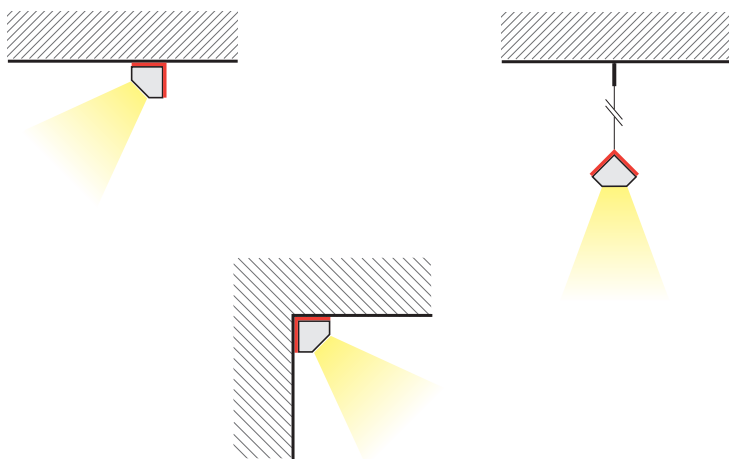

# CORNER 1

LED

IP20

è un profilo estruso, realizzato in alluminio, progettato per illuminare superfici e spazi ridotti, date le sue particolari dimensioni: 16x16 mm. Il prodotto emette la luce a 45° e l'installazione avviene tramite clip. A seconda del tipo di luce che si vuole ottenere è possibile utilizzare ottiche satinate per una luce morbida e diffusa e ottiche trasparenti per una trasmissione più forte e decisa del fascio di luce.

Il profilo Corner 1 può diventare elemento decorativo per superfici molto estese, ed è possibile creare giochi di luce con effetti cornice. Il risultato è un'illuminazione libera da numerosi ostacoli di installazioni, dove fasci luminosi disegnano lo spazio e valorizzano gli elementi architettonici come gradini, nicchie o mensole.

**INSTALLAZIONE E CONNESSIONE:** Plafone o parete. Clip per l'installazione in acciaio. Cablato con strip LED CRI 90.

**DATI TECNICI:** 24V DC, LED CRI 90, su richiesta CRI 80, SDCM3, 3000K e 4000K, IP20, disponibile on/off e su richiesta dimmerabile DALI o CASAMBI.

	TIPO	POTENZA DI SISTEMA (W/m)	FLUSSO LUMINOSO (lm/m)	EFFICACIA LUMINOSA (lm/W)	TEMPERATURA COLORE (K)	DIMENSIONE (mm)	CRI	CODICE
MODELLI	<b>Corner 1</b>							
	Corner 1	22	2880	133	3000	16x16x1500	90	CR109B930DALI2050118
	Corner 1	22	2880	133	3000	16x16x1600	90	CR109B930DALI2050119
	Corner 1	22	2880	133	3000	16x16x2200	90	CR109B930DALI2050120
	Corner 1	22	2880	133	3000	16x16x3900	90	CR109B930DALI2050135
	Corner 1	22	2880	133	3000	16x16x2650	90	CR109B930DALI2050136
	Corner 1	22	2880	133	3000	16x16x1500	80	CR109B830DALI2050189
	Corner 1	22	2880	133	3000	16x16x1600	80	CR109B830DALI2050190
	Corner 1	22	2880	133	3000	16x16x2200	80	CR109B830DALI2050191
	Corner 1	22	2880	133	3000	16x16x3900	80	CR109B830DALI2050201
	Corner 1	22	2880	133	3000	16x16x2650	80	CR109B830DALI2050202
		Tappi in plastica						
	Clip in metallo							CR105Bxxx50122