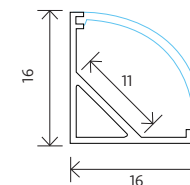

# CORNER 1

LED

IP20

è un profilo estruso, realizzato in alluminio, progettato per illuminare superfici e spazi ridotti, date le sue particolari dimensioni: 16x16 mm. Il prodotto emette la luce a 45° e l'installazione avviene tramite clip. A seconda del tipo di luce che si vuole ottenere è possibile utilizzare ottiche satinate per una luce morbida e diffusa e ottiche trasparenti per una trasmissione più forte e decisa del fascio di luce.

Il profilo Corner 1 può diventare elemento decorativo per superfici molto estese, ed è possibile creare giochi di luce con effetti cornice. Il risultato è un'illuminazione libera da numerosi ostacoli di installazioni, dove fasci luminosi disegnano lo spazio e valorizzano gli elementi architettonici come gradini, nicchie o mensole.

**INSTALLAZIONE E CONNESSIONE:** Plafone o parete. Clip per l'installazione in acciaio. Cablato con strip LED CRI 90.

**DATI TECNICI:** 24V DC, LED CRI 90, su richiesta CRI 80, SDCM3, 3000K e 4000K, IP20, disponibile on/off e su richiesta dimmerabile DALI o CASAMBI.

	TIPO	POTENZA DI SISTEMA (W/m)	FLUSSO LUMINOSO (lm/m)	EFFICACIA LUMINOSA (lm/W)	TEMPERATURA COLORE (K)	DIMENSIONE (mm)	CRI	CODICE
MODELLI	<b>Corner 1</b>							
	Corner 1	22	2880	133	3000	16x16x1500	90	CR109B930DALI2050118
	Corner 1	22	2880	133	3000	16x16x1600	90	CR109B930DALI2050119
	Corner 1	22	2880	133	3000	16x16x2200	90	CR109B930DALI2050120
	Corner 1	22	2880	133	3000	16x16x3900	90	CR109B930DALI2050135
	Corner 1	22	2880	133	3000	16x16x2650	90	CR109B930DALI2050136
	Corner 1	22	2880	133	3000	16x16x1500	80	CR109B830DALI2050189
	Corner 1	22	2880	133	3000	16x16x1600	80	CR109B830DALI2050190
	Corner 1	22	2880	133	3000	16x16x2200	80	CR109B830DALI2050191
	Corner 1	22	2880	133	3000	16x16x3900	80	CR109B830DALI2050201
	Corner 1	22	2880	133	3000	16x16x2650	80	CR109B830DALI2050202
		Tappi in plastica						
	Clip in metallo							CR105Bxxx50122