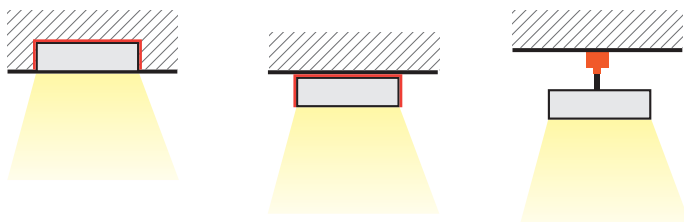

# OMNIA 6

LED

IP20

è un profilo stampato in alluminio verniciato progettato per il montaggio a soffitto ed è possibile una versione a binario. Il prodotto emette una luce intensa e dal fascio ben delineato e l'installazione ad incasso è molto semplice grazie alle molle che permettono il fissaggio a soffitto. E' disponibile in versione quadrata 2x2 e 3x3 e lineare 5x1 e con ottica allungata per il wall washer. A seconda del fascio di cui si ha bisogno sono disponibili varie ottiche.

Le dimensioni contenute e l'aspetto moderno e lineare rendono il profilo Omnia 6 adatto a molteplici ambienti e installazioni: dalle abitazioni private ad alberghi e ristoranti.

*Architectural Brighter Lighting*

**APPLICAZIONI:** Case, negozi, vetrine e gallerie.

**MATERIALE:** Corpo in alluminio stampato. Finitura disponibile in alluminio verniciato nero e verniciato bianco. È dotato di ottiche LED darklight e wall washer.

**INSTALLAZIONE E CONNESSIONE:** Progettato per installazione ad incasso. E' possibile anche la versione a binario. L'alimentatore on/off o DALI, deve essere installato in posizione remota.

**DATI TECNICI:** 220-240V, SDCM3, CRI 90, 3000K e 4000K, IP20, disponibile on/off e su richiesta dimmerabile DALI, UGR>19.