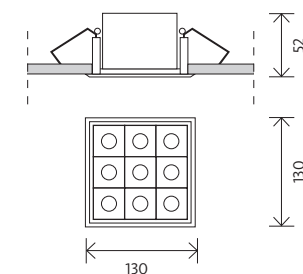

140 x 37

125 x 125

|                    | TIPO                      | POTENZA DI SISTEMA (W) | FLUSSO LUMINOSO (lm) | EFFICACIA LUMINOSA (lm/W) | TEMPERATURA COLORE (K) | DIMENSIONI (mm) | CUTOUT (mm)          | CODICE               |
|--------------------|---------------------------|------------------------|----------------------|---------------------------|------------------------|-----------------|----------------------|----------------------|
| MODELLI            | <b>Omnia 6</b>            |                        |                      |                           |                        |                 |                      |                      |
|                    | Omnia 6 1x1               | 2                      | 150                  | 75                        | 3000                   | 45 x 45 x 49    | 37 x 37              | OM603C930ONOF2050467 |
|                    | Omnia 6 2x1               | 4                      | 300                  | 75                        | 3000                   | 74 x 45 x 49    | 68 x 37              | OM603C930ONOF2050469 |
|                    | Omnia 6 5x1               | 10                     | 915                  | 91                        | 3000                   | 147 x 45 x 49   | 140 x 37             | OM603C930ONOF2050088 |
|                    | Omnia 6 5x1               | 10                     | 750                  | 75                        | 3000                   | 147 x 45 x 49   | 140 x 37             | OM603C930ONOF2050177 |
|                    | Omnia 6 5x1               | 10                     | 750                  | 75                        | 3000                   | 147 x 45 x 49   | 140 x 37             | OM603C930DALI2050316 |
|                    | Omnia 6 2x2               | 15                     | 1125                 | 75                        | 3000                   | 93 x 93 x 50    | 87 x 87              | OM603C930ONOF2050091 |
|                    | Omnia 6 3x3               | 18                     | 2810                 | 156                       | 3000                   | 130 x 130 x 52  | 125 x 125            | OM603C930ONOF2050090 |
|                    | Omnia 6 15x1              | 30                     | 2250                 | 75                        | 3000                   | 412 x 45 x 49   | 405 x 37             | OM603C930DALI2050175 |
|                    | Omnia 6 15x1              | 30                     | 2250                 | 75                        | 3000                   | 412 x 45 x 49   | 405 x 37             | OM603C930ONOF2050176 |
|                    | <b>Omnia 6 wallwasher</b> |                        |                      |                           |                        |                 |                      |                      |
|                    | Omnia 6 wallwasher        | 20                     | 1500                 | 75                        | 3000                   | 280 x 45 x 49   | 273 x 37             | OM601C930DALI2050691 |
|                    | Omnia 6 wallwasher        | 20                     | 1500                 | 75                        | 2700                   | 280 x 45 x 49   | 273 x 37             | OM601C927DALI2050692 |
| Omnia 6 wallwasher | 32                        | 1500                   | 46                   | 3000                      | 412 x 45 x 49          | 405 x 37        | OM603C930ONOF2050089 |                      |