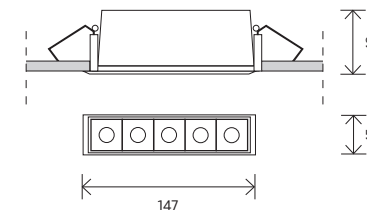

140 x 37

125 x 125

|                    | TIPO                      | POTENZA DI SISTEMA (W) | FLUSSO LUMINOSO (lm) | EFFICACIA LUMINOSA (lm/W) | TEMPERATURA COLORE (K) | DIMENSIONI (mm) | CUTOUT (mm)          | CODICE               |
|--------------------|---------------------------|------------------------|----------------------|---------------------------|------------------------|-----------------|----------------------|----------------------|
| MODELLI            | <b>Omnia 6</b>            |                        |                      |                           |                        |                 |                      |                      |
|                    | Omnia 6 1x1               | 2                      | 150                  | 75                        | 3000                   | 45 x 45 x 49    | 37 x 37              | OM603C930ONOF2050467 |
|                    | Omnia 6 2x1               | 4                      | 300                  | 75                        | 3000                   | 74 x 45 x 49    | 68 x 37              | OM603C930ONOF2050469 |
|                    | Omnia 6 5x1               | 10                     | 915                  | 91                        | 3000                   | 147 x 45 x 49   | 140 x 37             | OM603C930ONOF2050088 |
|                    | Omnia 6 5x1               | 10                     | 750                  | 75                        | 3000                   | 147 x 45 x 49   | 140 x 37             | OM603C930ONOF2050177 |
|                    | Omnia 6 5x1               | 10                     | 750                  | 75                        | 3000                   | 147 x 45 x 49   | 140 x 37             | OM603C930DALI2050316 |
|                    | Omnia 6 2x2               | 15                     | 1125                 | 75                        | 3000                   | 93 x 93 x 50    | 87 x 87              | OM603C930ONOF2050091 |
|                    | Omnia 6 3x3               | 18                     | 2810                 | 156                       | 3000                   | 130 x 130 x 52  | 125 x 125            | OM603C930ONOF2050090 |
|                    | Omnia 6 15x1              | 30                     | 2250                 | 75                        | 3000                   | 412 x 45 x 49   | 405 x 37             | OM603C930DALI2050175 |
|                    | Omnia 6 15x1              | 30                     | 2250                 | 75                        | 3000                   | 412 x 45 x 49   | 405 x 37             | OM603C930ONOF2050176 |
|                    | <b>Omnia 6 wallwasher</b> |                        |                      |                           |                        |                 |                      |                      |
|                    | Omnia 6 wallwasher        | 20                     | 1500                 | 75                        | 3000                   | 280 x 45 x 49   | 273 x 37             | OM601C930DALI2050691 |
|                    | Omnia 6 wallwasher        | 20                     | 1500                 | 75                        | 2700                   | 280 x 45 x 49   | 273 x 37             | OM601C927DALI2050692 |
| Omnia 6 wallwasher | 32                        | 1500                   | 46                   | 3000                      | 412 x 45 x 49          | 405 x 37        | OM603C930ONOF2050089 |                      |