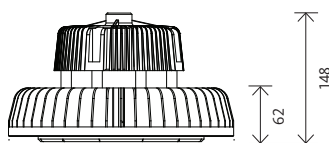

# Carex

Apparecchio di illuminazione LED ad alta efficienza IP65  
per ambienti con altezze elevate

- Efficienza luminosa fino a 133lm/W
- Temperatura colore 4000K, 5000K, 5700K, 6500K
- Resa cromatica CRI>80
- Tolleranza colore iniziale (MacAdam): SDCM<3
- Grado di protezione IP65
- Classe di rischio fotobiologico: RG0 (rischio esente)
- Durata utile: 50.000h (L80B20)
- Driver on/off e dimmerabile DALI, 1-10V

VERSIONE 80W - 100W

VERSIONE 150W - 300W

Ø 260

Ø 260

**APPLICAZIONI:**

Progettato per fabbriche, officine, magazzini, stazioni autostradali, stazioni di servizio.

**MATERIALE:**

Corpo realizzato in alluminio pressofuso ad alta resistenza meccanica.

**INSTALLAZIONE**

**ECONNESSIONE:**

Occhiello e staffe per sospensione su cavo, su catena o a parete, per soddisfare fino a 7 diverse combinazioni di montaggio.

**COMPONENTI:**

Lenti disponibili da 60° e 90°. E' disponibile anche la versione senza lenti da 120°.

Disponibile in versione di emergenza 1h IP65. Versioni con sensore integrato opzionali.

**DATI TECNICI:**

100-277V 50-60 Hz, IP65, CE.

Temperatura ambiente:

-30°C / +50°C.

	CODICE	POTENZA DI SISTEMA (W)	FLUSSO LUMINOSO (lm)	EFFICIENZA LUMINOSA (lm/W)	TEMPERATURA COLORE (K)	CRI	DIMENSIONI (mm)
MODELLI	<b>Carex 60°</b>						
	CRX01G840ONOF2000845	80	10240	128	4000	80	Ø260 x 132
	CRX01G840ONOF2000847	100	12800	128	4000	80	Ø260 x 132
	CRX01G840ONOF2000849	150	18700	125	4000	80	Ø260 x 148
	CRX01G840ONOF2000851	200	25000	125	4000	80	Ø260 x 148
	CRX01G840ONOF2000853	300	36900	123	4000	80	Ø260 x 148
	<b>Carex 90°</b>						
	CRX01G840ONOF2000846	80	10640	133	4000	80	Ø260 x 132
	CRX01G840ONOF2000848	100	13300	133	4000	80	Ø260 x 132
	CRX01G840ONOF2000850	150	19200	128	4000	80	Ø260 x 148
	CRX01G840ONOF2000852	200	25600	128	4000	80	Ø260 x 148
	CRX01G840ONOF2000854	300	37800	126	4000	80	Ø260 x 148