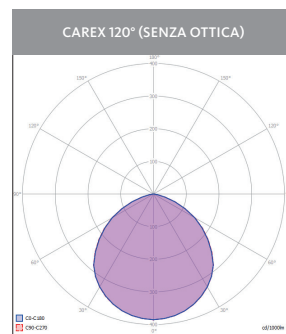

Disponibile in versione di emergenza 1h IP65. Versioni con sensore integrato opzionali.

**DATI TECNICI:**

100-277V 50-60 Hz, IP65, CE.

Temperatura ambiente:

-30°C / +50°C.

	CODICE	POTENZA DI SISTEMA (W)	FLUSSO LUMINOSO (lm)	EFFICIENZA LUMINOSA (lm/W)	TEMPERATURA COLORE (K)	CRI	DIMENSIONI (mm)
MODELLI	<b>Carex 60°</b>						
	CRX01G840ONOF2000845	80	10240	128	4000	80	Ø260 x 132
	CRX01G840ONOF2000847	100	12800	128	4000	80	Ø260 x 132
	CRX01G840ONOF2000849	150	18700	125	4000	80	Ø260 x 148
	CRX01G840ONOF2000851	200	25000	125	4000	80	Ø260 x 148
	CRX01G840ONOF2000853	300	36900	123	4000	80	Ø260 x 148
	<b>Carex 90°</b>						
	CRX01G840ONOF2000846	80	10640	133	4000	80	Ø260 x 132
	CRX01G840ONOF2000848	100	13300	133	4000	80	Ø260 x 132
	CRX01G840ONOF2000850	150	19200	128	4000	80	Ø260 x 148
	CRX01G840ONOF2000852	200	25600	128	4000	80	Ø260 x 148
	CRX01G840ONOF2000854	300	37800	126	4000	80	Ø260 x 148