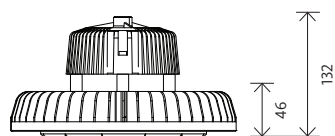

VERSIONE 80W - 100W

VERSIONE 150W - 300W

Ø 260

Ø 260

**APPLICAZIONI:**

Progettato per fabbriche, officine, magazzini, stazioni autostradali, stazioni di servizio.

**MATERIALE:**

Corpo realizzato in alluminio pressofuso ad alta resistenza meccanica.

**INSTALLAZIONE**

**ECONNESSIONE:**

Occhiello e staffe per sospensione su cavo, su catena o a parete, per soddisfare fino a 7 diverse combinazioni di montaggio.

**COMPONENTI:**

Lenti disponibili da 60° e 90°. E' disponibile anche la versione senza lenti da 120°.

Disponibile in versione di emergenza 1h IP65. Versioni con sensore integrato opzionali.

**DATI TECNICI:**

100-277V 50-60 Hz, IP65, CE.

Temperatura ambiente:

-30°C / +50°C.

	CODICE	POTENZA DI SISTEMA (W)	FLUSSO LUMINOSO (lm)	EFFICIENZA LUMINOSA (lm/W)	TEMPERATURA COLORE (K)	CRI	DIMENSIONI (mm)
MODELLI	<b>Carex 60°</b>						
	CRX01G840ONOF2000845	80	10240	128	4000	80	Ø260 x 132
	CRX01G840ONOF2000847	100	12800	128	4000	80	Ø260 x 132
	CRX01G840ONOF2000849	150	18700	125	4000	80	Ø260 x 148
	CRX01G840ONOF2000851	200	25000	125	4000	80	Ø260 x 148
	CRX01G840ONOF2000853	300	36900	123	4000	80	Ø260 x 148
	<b>Carex 90°</b>						
	CRX01G840ONOF2000846	80	10640	133	4000	80	Ø260 x 132
	CRX01G840ONOF2000848	100	13300	133	4000	80	Ø260 x 132
	CRX01G840ONOF2000850	150	19200	128	4000	80	Ø260 x 148
	CRX01G840ONOF2000852	200	25600	128	4000	80	Ø260 x 148
	CRX01G840ONOF2000854	300	37800	126	4000	80	Ø260 x 148