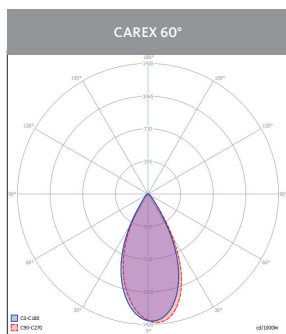

Disponibile in versione di emergenza 1h IP65. Versioni con sensore integrato opzionali.

**DATI TECNICI:**

100-277V 50-60 Hz, IP65, CE.

Temperatura ambiente:

-30°C / +50°C.

	CODICE	POTENZA DI SISTEMA (W)	FLUSSO LUMINOSO (lm)	EFFICIENZA LUMINOSA (lm/W)	TEMPERATURA COLORE (K)	CRI	DIMENSIONI (mm)
MODELLI	<b>Carex 60°</b>						
	CRX01G840ONOF2000845	80	10240	128	4000	80	Ø260 x 132
	CRX01G840ONOF2000847	100	12800	128	4000	80	Ø260 x 132
	CRX01G840ONOF2000849	150	18700	125	4000	80	Ø260 x 148
	CRX01G840ONOF2000851	200	25000	125	4000	80	Ø260 x 148
	CRX01G840ONOF2000853	300	36900	123	4000	80	Ø260 x 148
	<b>Carex 90°</b>						
	CRX01G840ONOF2000846	80	10640	133	4000	80	Ø260 x 132
	CRX01G840ONOF2000848	100	13300	133	4000	80	Ø260 x 132
	CRX01G840ONOF2000850	150	19200	128	4000	80	Ø260 x 148
	CRX01G840ONOF2000852	200	25600	128	4000	80	Ø260 x 148
	CRX01G840ONOF2000854	300	37800	126	4000	80	Ø260 x 148