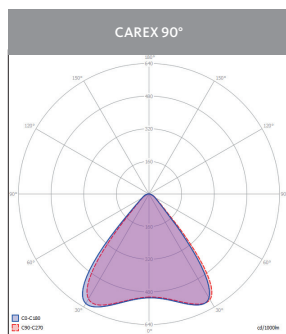

Disponibile in versione di emergenza 1h IP65. Versioni con sensore integrato opzionali.

**DATI TECNICI:**

100-277V 50-60 Hz, IP65, CE.

Temperatura ambiente:

-30°C / +50°C.

	CODICE	POTENZA DI SISTEMA (W)	FLUSSO LUMINOSO (lm)	EFFICIENZA LUMINOSA (lm/W)	TEMPERATURA COLORE (K)	CRI	DIMENSIONI (mm)
MODELLI	<b>Carex 60°</b>						
	CRX01G840ONOF2000845	80	10240	128	4000	80	Ø260 x 132
	CRX01G840ONOF2000847	100	12800	128	4000	80	Ø260 x 132
	CRX01G840ONOF2000849	150	18700	125	4000	80	Ø260 x 148
	CRX01G840ONOF2000851	200	25000	125	4000	80	Ø260 x 148
	CRX01G840ONOF2000853	300	36900	123	4000	80	Ø260 x 148
	<b>Carex 90°</b>						
	CRX01G840ONOF2000846	80	10640	133	4000	80	Ø260 x 132
	CRX01G840ONOF2000848	100	13300	133	4000	80	Ø260 x 132
	CRX01G840ONOF2000850	150	19200	128	4000	80	Ø260 x 148
	CRX01G840ONOF2000852	200	25600	128	4000	80	Ø260 x 148
	CRX01G840ONOF2000854	300	37800	126	4000	80	Ø260 x 148