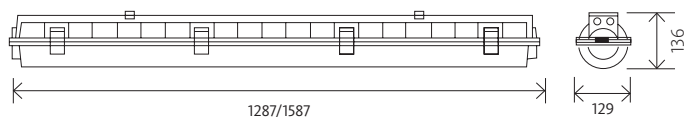

APPLICAZIONI:

Parcheggi, aree industriali, magazzini.

MATERIALE:

Corpo in policarbonato con finitura grigia. Diffusore in policarbonato opalino o trasparente.

INSTALLAZIONE E

CONNESSIONE:

Montaggio a plafone, a sospensione o a parete.

CARATTERISTICHE

OPZIONALI:

Temperatura colore 3000K, driver DALI, versione di emergenza 1h e 3h. Cavo di sospensione 1,5m o 3m. Catena di sospensione. Staffe per montaggio a parete. Kit per montaggio su catenaria.

DATI TECNICI:

220-240V, 50-60 Hz, IP65, IK08, CE. Temperatura ambiente: da -25°/+40°C(-25°/+35° per la versione da 79W) .

	CODICE	POTENZA DI SISTEMA (W)	FLUSSO LUMINOSO (lm)	EFFICIENZA LUMINOSA (lm/W)	TEMPERATURA COLORE (K)	PESO (kg)	DIMENSIONI
MODELLI	Cosmo ottica opale						
	2541100	83	12500	150	4000	2.7	1587x129x136
	2541100IN	83	12500	150	4000	2.7	1587x129x136
	2541104	83	11800	142	4000	2.7	1587x129x136
	2541104IN	83	11800	142	4000	2.7	1587x129x136
	2541105	83	11000	132	4000	2.7	1587x129x136
	2541105IN	83	11000	132	4000	2.7	1587x129x136
	2542100	47	7100	151	4000	2.2	1287x129x136
	2542104	47	6700	142	4000	2.2	1287x129x136
	2542105	47	6200	131	4000	2.2	1287x129x136