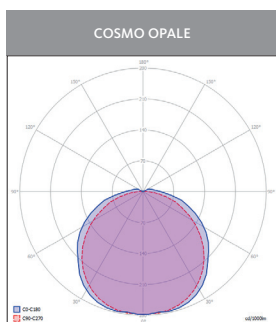

Cosmo

Apparecchio LED IP65 a lunga durata

- Elevata efficienza fino a 151lm/W
- Temperatura colore 3000K, 4000K
- Resa cromatica CRI>80
- Step MacAdam SDCM<3
- Grado di protezione IP65
- Classe di rischio fotobiologico: basso, RG1
- Durata operativa 81.000h (L80B50)
- Disponibile on/off e dimmerabile DALI

DATI TECNICI:

220-240V, 50-60 Hz, IP65, IK08, CE. Temperatura ambiente: da -25°/+40°C(-25°/+35° per la versione da 79W) .

	CODICE	POTENZA DI SISTEMA (W)	FLUSSO LUMINOSO (lm)	EFFICIENZA LUMINOSA (lm/W)	TEMPERATURA COLORE (K)	PESO (kg)	DIMENSIONI
MODELLI	Cosmo ottica opale						
	2541100	83	12500	150	4000	2.7	1587x129x136
	2541100IN	83	12500	150	4000	2.7	1587x129x136
	2541104	83	11800	142	4000	2.7	1587x129x136
	2541104IN	83	11800	142	4000	2.7	1587x129x136
	2541105	83	11000	132	4000	2.7	1587x129x136
	2541105IN	83	11000	132	4000	2.7	1587x129x136
	2542100	47	7100	151	4000	2.2	1287x129x136
	2542104	47	6700	142	4000	2.2	1287x129x136
	2542105	47	6200	131	4000	2.2	1287x129x136