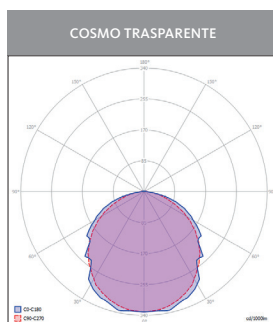

Cosmo

Apparecchio LED IP65 a lunga durata

- Elevata efficienza fino a 151lm/W
- Temperatura colore 3000K, 4000K
- Resa cromatica CRI>80
- Step MacAdam SDCM<3
- Grado di protezione IP65
- Classe di rischio fotobiologico: basso, RG1
- Durata operativa 81.000h (L80B50)
- Disponibile on/off e dimmerabile DALI

DATI TECNICI:

220-240V, 50-60 Hz, IP65, IK08, CE. Temperatura ambiente: da -25°/+40°C(-25°/+35° per la versione da 79W) .

	CODICE	POTENZA DI SISTEMA (W)	FLUSSO LUMINOSO (lm)	EFFICIENZA LUMINOSA (lm/W)	TEMPERATURA COLORE (K)	PESO (kg)	DIMENSIONI
MODELLI	Cosmo ottica opale						
	2541100	83	12500	150	4000	2.7	1587x129x136
	2541100IN	83	12500	150	4000	2.7	1587x129x136
	2541104	83	11800	142	4000	2.7	1587x129x136
	2541104IN	83	11800	142	4000	2.7	1587x129x136
	2541105	83	11000	132	4000	2.7	1587x129x136
	2541105IN	83	11000	132	4000	2.7	1587x129x136
	2542100	47	7100	151	4000	2.2	1287x129x136
	2542104	47	6700	142	4000	2.2	1287x129x136
	2542105	47	6200	131	4000	2.2	1287x129x136