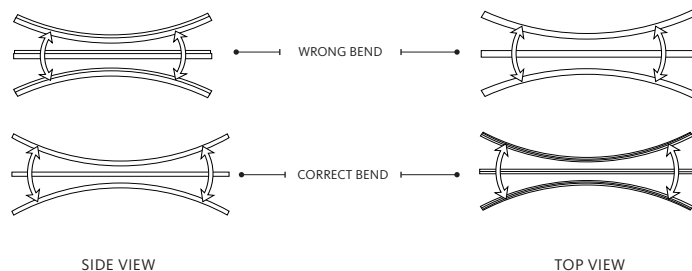

Filago

Una flessibile linea di luce IP67

- Temperatura colore: 3000K, 4000K, RGBW
- Side view and front view
- Grado di protezione IP67
- Versioni PVC e Silicone
- Spessori disponibili: 6mm, 8mm, 12mm

LED

CE

IP67

11x6mm

12x9mm

10x12mm

8.5x12mm

22x12mm

SIDE VIEW

TOP VIEW

**APPLICAZIONI:**

Case, negozi, giardini,
terrazze, decorazione.

MATERIALE:

Guaina flessibile realizzata
in silicone o in pvc.

INSTALLAZIONE**E CONNESSIONE:**

Su qualsiasi superficie,
senza l'utilizzo di profili in
alluminio.

Disponibili accessori : guide,
giunti, tappi, connettori.
Minimo diametro disponibile
per la curva: 150mm.

Driver 24V non incluso. Non
avvitare il corpo su se stesso.

DATI TECNICI:

24 VDC, CRI80, IP67, CE.
Dimmerabile. Resistente ai
raggi UV. Linee da 5m.