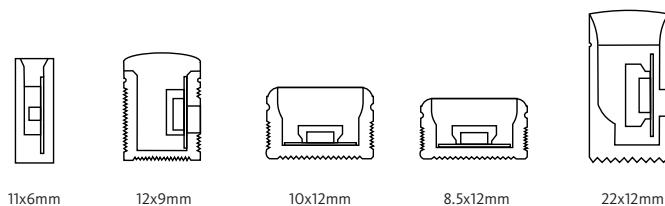

Filago

Una flessibile linea di luce IP67

- Temperatura colore: 3000K, 4000K, RGBW
- Side view and front view
- Grado di protezione IP67
- Versioni PVC e Silicone
- Spessori disponibili: 6mm, 8mm, 12mm

LED

CE

IP67

11x6mm

12x9mm

10x12mm

8.5x12mm

22x12mm

SIDE VIEW

Disponibili accessori : guide,
giunti, tappi, connettori.
Minimo diametro disponibile
per la curva: 150mm.

Driver 24V non incluso. Non
avvitare il corpo su se stesso.

DATI TECNICI:

24 VDC, CRI80, IP67, CE.
Dimmerabile. Resistente ai
raggi UV. Linee da 5m.

| | CODICE | TIPO | POTENZA DI SISTEMA (W/m) | FLUSSO LUMINOSO (lm/m) | EFFICIENZA LUMINOSA (lm/W) | TEMPERATURA COLORE (K) | DIMENSIONE SEZIONE (mm) |
|---------------|-------------------------------|---------------|--------------------------|------------------------|----------------------------|------------------------|-------------------------|
| MODELLI | Filigo side view | | | | | | |
| | SC-SSE0611-XX | Silicone 6mm | 7.6 | 260 | 32 | 3000 | 6 x 11 |
| | SC-ESID-X-M | PVC 8mm | 12.5 | 460 | 37 | 3000 | 8.5 x 12 |
| | SC-SSE-X | Silicone 8mm | 8.5 | 340 | 40 | 3000 | 8.5 x 12 |
| | SC-ESID-WW-M | Neon Flex | 12.5 | 400 | 32 | 3000 | 8 x 12 |
| | Filigo top view | | | | | | |
| | SC-TSID-X-M | PVC 10mm | 12.5 | 700 | 56 | 3000 | 10 x 12 |
| | SC-TSE-X | Silicone 12mm | 8.5 | 605 | 71 | 3000 | 8.5 x 12 |
| | Filigo side view | | | | | | |
| | SC-ESID | PVC 12mm | 14.4 | 380 | 26 | 3000 | 22 x 12 |
| | SC-SSED | Silicone 12mm | 14.4 | 320 | 22 | 3000 | 8.5 x 12 |
| | Filigo side view RGBWW | | | | | | |
| SC-SSED-RGB+W | Silicone | 19.6 | 160 | 9 | RGBW | 22 x 12 | |