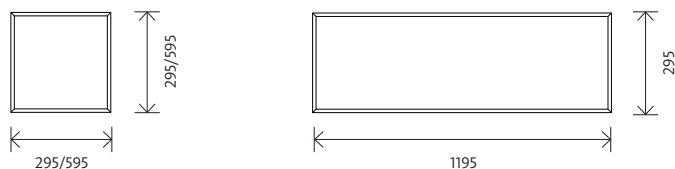

APPLICAZIONI:

Indoor, uffici, scuole, open space e corridoi. Outdoor, pensiline, aree ad alto grado di umidità.

MATERIALE:

Corpo realizzato in alluminio verniciato bianco. Diffusore in PMMA opale e microprismato (versioni con UGR <19).

INSTALLAZIONE E

CONNESSIONE:

Montaggio standard ad incasso, disponibile anche in versione sospensione e plafone.

CARATTERISTICHE

OPZIONALI:

3000K e 6500K. Dimmerabile DALI o 0-10V. Kit per montaggio a sospensione o a plafone. Kit di emergenza 1h. Disponibile in versione IP54 e IP65.

DATI TECNICI:

220-240V AC, 50-60 Hz, classe II, CE. Temperatura ambiente 0°/+30°, CE.

	CODICE	POTENZA DI SISTEMA (W)	FLUSSO LUMINOSO (lm)	EFFICIENZA LUMINOSA (lm/W)	DIMENSIONE (mm)	PESO (kg)	UGR
MODELLI	Flavo						
	FLA01C840ONOF4000557	31	3600	116	595 x 595	2,4	<19
	FLA01C840ONOF4001149	31	3600	116	595 x 595	2,6	<25
	FLA01C840ONOF4000558	31	3600	116	295 x 1195	2,6	<19
	FLA01C840ONOF4000601	18	1500	83	295 x 295	0,7	<25
	FLA01C840ONOF4000602	24	2200	92	295 x 595	1,2	<25
	FLA01C840ONOF4000605	40	4800	120	595 x 595	2,4	<25
	FLA01C840ONOF4000606	40	4800	120	295 x 1195	2,6	<25
	FLA01C840ONOF4000607	50	6000	120	595 x 1195	4,6	<25
	Flavo DALI						
	FLA01C840DALI4000559	31	3600	116	595 x 595	2,4	<19
	FLA01C840DALI4000865	23	2690	117	595 x 595	2,4	<25
	FLA01C840DALI4000866	34	3978	117	595 x 595	2,4	<25
	Flavo IP65						
	FLA01C840ONOF6500316	35	3100	90	295 x 1195	2,6	<22
	FLA01C840ONOF6500317	35	3100	90	595 x 595	2,4	<22
	Flavo Tunable White						
	FLA01CTW8CSBI4000999	38	3900*	103	595 x 595	2,4	<19
FLA01CTW8CSBI4000619	38	3900*	103	295 x 1195	2,6	<19	
FLA01CTW8CSBI4000998	38	3900*	103	595 x 1195	4,6	<19	

* Il valore è dichiarato a 4000K

Con riserva di modifiche. Per l'ultima versione di questa scheda prodotto, visitate il nostro sito www.aurataitle.com.

2022-03-23