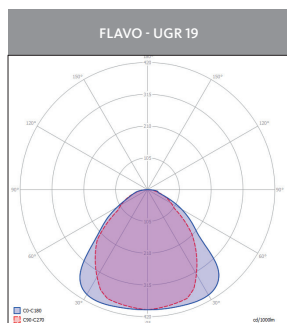

# Flavo

Pannello LED dall'elevato comfort visivo

- Efficienza luminosa fino a 120lm/W
- Temperatura colore 4000K
- Resa cromatica CRI>80
- Tolleranza colore iniziale (MacAdam): SDCM<4
- Grado di protezione IP40, IP54, IP65
- Classe di rischio fotobiologico: RG0 (rischio esente)
- Durata operativa 50.000h (L80B20)
- Driver on/off (1-10V e DALI opzionali)
- Disponibile in versione di emergenza