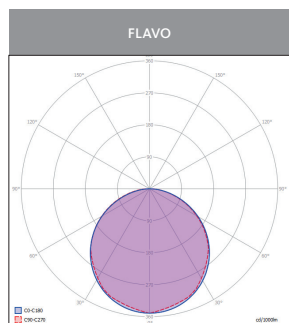

# Flavo

Pannello LED dall'elevato comfort visivo

- Efficienza luminosa fino a 120lm/W
- Temperatura colore 4000K
- Resa cromatica CRI>80
- Tolleranza colore iniziale (MacAdam): SDCM<4
- Grado di protezione IP40, IP54, IP65
- Classe di rischio fotobiologico: RG0 (rischio esente)
- Durata operativa 50.000h (L80B20)
- Driver on/off (1-10V e DALI opzionali)
- Disponibile in versione di emergenza