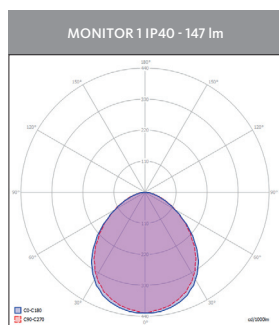

Monitor 1 IP40

Illuminazione di emergenza per le vie di esodo

- Grado di protezione IP40
- Tolleranza colore iniziale (MacAdam): SDCM 3
- Classe di rischio fotobiologico: RGO (rischio esente)

APPLICAZIONI:

Illuminazione di emergenza monolaterale per la segnalazione delle vie di esodo.

MATERIALE:

Involucro in policarbonato; schermo destinato al pittogramma realizzato in PMMA di alta qualità.

INSTALLAZIONE E CONNESSIONE: