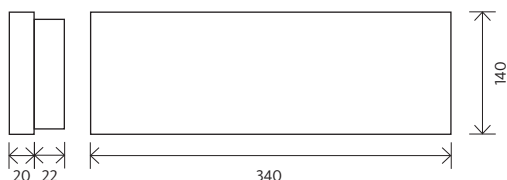

Monitor 1 IP40

Illuminazione di emergenza per le vie di esodo

- Grado di protezione IP40
- Tolleranza colore iniziale (MacAdam): SDCM 3
- Classe di rischio fotobiologico: RGO (rischio esente)

APPLICAZIONI:

Illuminazione di emergenza monolaterale per la segnalazione delle vie di esodo.

MATERIALE:

Involucro in policarbonato; schermo destinato al pittogramma realizzato in PMMA di alta qualità.

INSTALLAZIONE E CONNESSIONE: