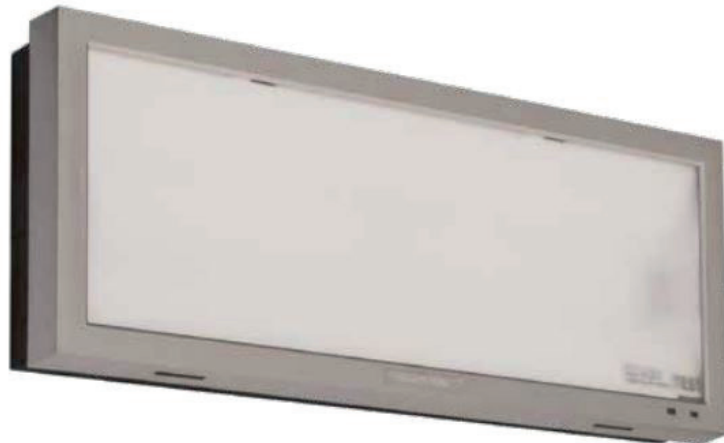

Monitor 1 IP40

Illuminazione di emergenza per le vie di esodo

- Grado di protezione IP40
- Tolleranza colore iniziale (MacAdam): SDCM 3
- Classe di rischio fotobiologico: RGO (rischio esente)

APPLICAZIONI:

Illuminazione di emergenza monolaterale per la segnalazione delle vie di esodo.

MATERIALE:

Involucro in policarbonato; schermo destinato al pittogramma realizzato in PMMA di alta qualità.

INSTALLAZIONE E CONNESSIONE:

Montaggio a parete o a plafone.

COMPONENTI:

Le batterie non richiedono interventi di manutenzione grazie al sistema di ricarica automatico ad elevata protezione contro lo scaricamento. Il LED visualizza lo stato dell'apparecchio di emergenza.