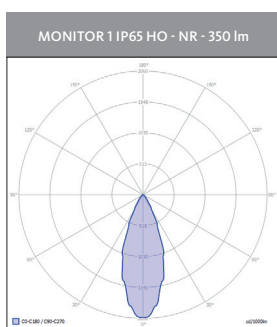

	TIPO	TENSIONE DI ALIMENTAZIONE (V)	POTENZA (W)	TA/TC	AUTONOMIA (h)	TEMPERATURA (°)	PESO (KG)	CODICE
MODELLI	Monitor 1 IP65 LED HO - STANDARD (STI) - Narrow optic							
	OP3-S 4X1 TA1 NR	230V AC	4	TA	1	0; 25°C	1,2	8771010
	OP3-S 4X1 TA3 NR	230V AC	4	TA	3	0; 25°C	1,2	8771030
	OP3-S 4X1 TC1 NR	230V AC	4	TC	1	0; 25°C	1,2	8771040
	OP3-S 4X1 TC3 NR	230V AC	4	TC	3	0; 25°C	1,2	8771060
	Monitor 1 IP65 LED HO - CON AUTOTEST (ATI) - Narrow optic							
	OP3-A 4X1 TA1 NR	230V AC	4	TA	1	0; 25°C	1,2	8770010
	OP3-A 4X1 TA3 NR	230V AC	4	TA	3	0; 25°C	1,2	8770030
	OP3-A 4X1 TC1 NR	230V AC	4	TC	1	0; 25°C	1,2	8770040
	OP3-A 4X1 TC3 NR	230V AC	4	TC	3	0; 25°C	1,2	8770060
	Monitor 1 IP65 LED HO - CON AUTOTEST (ATI) - Wide optic							
	OP3-A 9W TC1 WD	230V AC	9	TA/TC	1	0; 25°C	1,2	8750640
	OP3-A 4x1 TC1 WD	230V AC	4	TA/TC	1	0; 25°C	1,2	8770340
	Monitor 1 IP65 LED HO - Central monitoring (DALI) - Narrow optic							
	OP3-G 4X1 TA1 NR	230V AC	4	TA	1	0; 25°C	1,2	8747010
	OP3-G 4X1 TA3 NR	230V AC	4	TA	3	0; 25°C	1,2	8747030
	OP3-G 4X1 TC1 NR	230V AC	4	TC	1	0; 25°C	1,2	8747040
	OP3-G 4X1 TC3 NR	230V AC	4	TC	3	0; +25	1,2	8747060
	Monitor 1 IP65 LED HO - Central monitoring (DALI) - Wide optic							
	OP3-G 9W TC1 WD	230V AC	9	TA/TC	1	0; 25°C	1,2	8750240
OP3-G 4x1 TC1 WD	230V AC	4	TA/TC	1	0; 25°C	1,2	8747340	