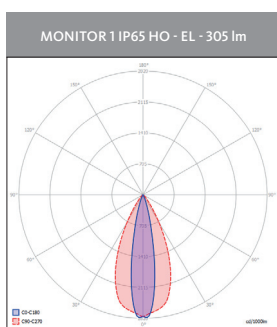

	TIPO	TENSIONE DI ALIMENTAZIONE (V)	POTENZA (W)	TA/TC	AUTONOMIA (h)	TEMPERATURA (°)	PESO (KG)	CODICE
MODELLI	Monitor 1 IP65 LED HO - STANDARD (STI) - Narrow optic							
	OP3-S 4X1 TA1 NR	230V AC	4	TA	1	0; 25°C	1,2	8771010
	OP3-S 4X1 TA3 NR	230V AC	4	TA	3	0; 25°C	1,2	8771030
	OP3-S 4X1 TC1 NR	230V AC	4	TC	1	0; 25°C	1,2	8771040
	OP3-S 4X1 TC3 NR	230V AC	4	TC	3	0; 25°C	1,2	8771060
	Monitor 1 IP65 LED HO - CON AUTOTEST (ATI) - Narrow optic							
	OP3-A 4X1 TA1 NR	230V AC	4	TA	1	0; 25°C	1,2	8770010
	OP3-A 4X1 TA3 NR	230V AC	4	TA	3	0; 25°C	1,2	8770030
	OP3-A 4X1 TC1 NR	230V AC	4	TC	1	0; 25°C	1,2	8770040
	OP3-A 4X1 TC3 NR	230V AC	4	TC	3	0; 25°C	1,2	8770060
	Monitor 1 IP65 LED HO - CON AUTOTEST (ATI) - Wide optic							
	OP3-A 9W TC1 WD	230V AC	9	TA/TC	1	0; 25°C	1,2	8750640
	OP3-A 4x1 TC1 WD	230V AC	4	TA/TC	1	0; 25°C	1,2	8770340
	Monitor 1 IP65 LED HO - Central monitoring (DALI) - Narrow optic							
	OP3-G 4X1 TA1 NR	230V AC	4	TA	1	0; 25°C	1,2	8747010
	OP3-G 4X1 TA3 NR	230V AC	4	TA	3	0; 25°C	1,2	8747030
	OP3-G 4X1 TC1 NR	230V AC	4	TC	1	0; 25°C	1,2	8747040
	OP3-G 4X1 TC3 NR	230V AC	4	TC	3	0; +25	1,2	8747060
	Monitor 1 IP65 LED HO - Central monitoring (DALI) - Wide optic							
	OP3-G 9W TC1 WD	230V AC	9	TA/TC	1	0; 25°C	1,2	8750240
OP3-G 4x1 TC1 WD	230V AC	4	TA/TC	1	0; 25°C	1,2	8747340	