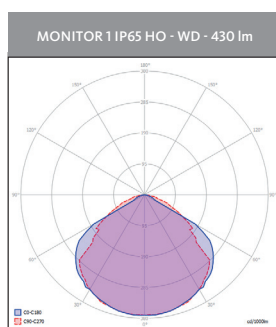

	TIPO	TENSIONE DI ALIMENTAZIONE (V)	POTENZA (W)	TA/TC	AUTONOMIA (h)	TEMPERATURA (°)	PESO (KG)	CODICE
MODELLI	Monitor 1 IP65 LED HO - STANDARD (STI) - Narrow optic							
	OP3-S 4X1 TA1 NR	230V AC	4	TA	1	0; 25°C	1,2	8771010
	OP3-S 4X1 TA3 NR	230V AC	4	TA	3	0; 25°C	1,2	8771030
	OP3-S 4X1 TC1 NR	230V AC	4	TC	1	0; 25°C	1,2	8771040
	OP3-S 4X1 TC3 NR	230V AC	4	TC	3	0; 25°C	1,2	8771060
	Monitor 1 IP65 LED HO - CON AUTOTEST (ATI) - Narrow optic							
	OP3-A 4X1 TA1 NR	230V AC	4	TA	1	0; 25°C	1,2	8770010
	OP3-A 4X1 TA3 NR	230V AC	4	TA	3	0; 25°C	1,2	8770030
	OP3-A 4X1 TC1 NR	230V AC	4	TC	1	0; 25°C	1,2	8770040
	OP3-A 4X1 TC3 NR	230V AC	4	TC	3	0; 25°C	1,2	8770060
	Monitor 1 IP65 LED HO - CON AUTOTEST (ATI) - Wide optic							
	OP3-A 9W TC1 WD	230V AC	9	TA/TC	1	0; 25°C	1,2	8750640
	OP3-A 4x1 TC1 WD	230V AC	4	TA/TC	1	0; 25°C	1,2	8770340
	Monitor 1 IP65 LED HO - Central monitoring (DALI) - Narrow optic							
	OP3-G 4X1 TA1 NR	230V AC	4	TA	1	0; 25°C	1,2	8747010
	OP3-G 4X1 TA3 NR	230V AC	4	TA	3	0; 25°C	1,2	8747030
	OP3-G 4X1 TC1 NR	230V AC	4	TC	1	0; 25°C	1,2	8747040
	OP3-G 4X1 TC3 NR	230V AC	4	TC	3	0; +25	1,2	8747060
	Monitor 1 IP65 LED HO - Central monitoring (DALI) - Wide optic							
	OP3-G 9W TC1 WD	230V AC	9	TA/TC	1	0; 25°C	1,2	8750240
OP3-G 4x1 TC1 WD	230V AC	4	TA/TC	1	0; 25°C	1,2	8747340	