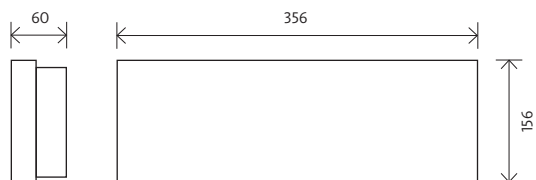

Monitor 1 IP65 HO

Illuminazione di emergenza per le vie di esodo

- Grado di protezione IP65
- Tolleranza colore iniziale (MacAdam): SDCM 3
- Classe di rischio fotobiologico: RGO (rischio esente)

APPLICAZIONI:

	TIPO	TENSIONE DI ALIMENTAZIONE (V)	POTENZA (W)	TA/TC	AUTONOMIA (h)	TEMPERATURA (°)	PESO (KG)	CODICE
MODELLI	Monitor 1 IP65 LED HO - STANDARD (STI) - Narrow optic							
	OP3-S 4X1 TA1 NR	230V AC	4	TA	1	0; 25°C	1,2	8771010
	OP3-S 4X1 TA3 NR	230V AC	4	TA	3	0; 25°C	1,2	8771030
	OP3-S 4X1 TC1 NR	230V AC	4	TC	1	0; 25°C	1,2	8771040
	OP3-S 4X1 TC3 NR	230V AC	4	TC	3	0; 25°C	1,2	8771060
	Monitor 1 IP65 LED HO - CON AUTOTEST (ATI) - Narrow optic							
	OP3-A 4X1 TA1 NR	230V AC	4	TA	1	0; 25°C	1,2	8770010
	OP3-A 4X1 TA3 NR	230V AC	4	TA	3	0; 25°C	1,2	8770030
	OP3-A 4X1 TC1 NR	230V AC	4	TC	1	0; 25°C	1,2	8770040
	OP3-A 4X1 TC3 NR	230V AC	4	TC	3	0; 25°C	1,2	8770060
	Monitor 1 IP65 LED HO - CON AUTOTEST (ATI) - Wide optic							
	OP3-A 9W TC1 WD	230V AC	9	TA/TC	1	0; 25°C	1,2	8750640
	OP3-A 4x1 TC1 WD	230V AC	4	TA/TC	1	0; 25°C	1,2	8770340
	Monitor 1 IP65 LED HO - Central monitoring (DALI) - Narrow optic							
	OP3-G 4X1 TA1 NR	230V AC	4	TA	1	0; 25°C	1,2	8747010
	OP3-G 4X1 TA3 NR	230V AC	4	TA	3	0; 25°C	1,2	8747030
	OP3-G 4X1 TC1 NR	230V AC	4	TC	1	0; 25°C	1,2	8747040
	OP3-G 4X1 TC3 NR	230V AC	4	TC	3	0; +25	1,2	8747060
	Monitor 1 IP65 LED HO - Central monitoring (DALI) - Wide optic							
	OP3-G 9W TC1 WD	230V AC	9	TA/TC	1	0; 25°C	1,2	8750240
OP3-G 4x1 TC1 WD	230V AC	4	TA/TC	1	0; 25°C	1,2	8747340	