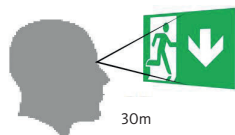

Monitor 1 IP65

Segnaletica di emergenza

- Grado di protezione IP65
- Tolleranza colore iniziale (MacAdam): SDCM 3
- Classe di rischio fotobiologico: RGO (rischio esente)
- Distanza di visibilità 22m (EN 1838)

APPLICAZIONI:

Illuminazione di emergenza monolaterale per la segnalazione delle vie di esodo.

MATERIALE:

Involucro in policarbonato; schermo destinato al pittogramma realizzato in PMMA di alta qualità.

INSTALLAZIONE E