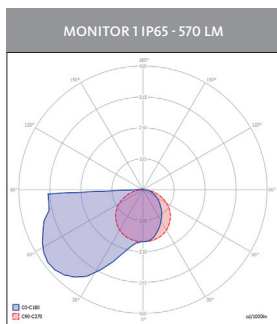

Monitor 1 IP65

Segnaletica di emergenza

- Grado di protezione IP65
- Tolleranza colore iniziale (MacAdam): SDCM 3
- Classe di rischio fotobiologico: RGO (rischio esente)
- Distanza di visibilità 22m (EN 1838)

APPLICAZIONI:

Illuminazione di emergenza monolaterale per la segnalazione delle vie di esodo.

MATERIALE:

Involucro in policarbonato; schermo destinato al pittogramma realizzato in PMMA di alta qualità.

INSTALLAZIONE E