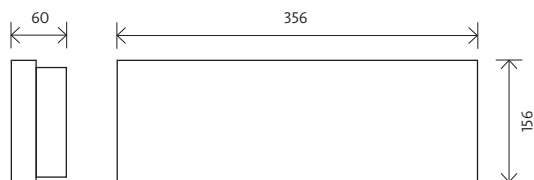

Monitor 1 IP65

Segnaletica di emergenza

- Grado di protezione IP65
- Tolleranza colore iniziale (MacAdam): SDCM 3
- Classe di rischio fotobiologico: RGO (rischio esente)
- Distanza di visibilità 22m (EN 1838)

APPLICAZIONI:

Illuminazione di emergenza monolaterale per la segnalazione delle vie di esodo.

MATERIALE:

Involucro in policarbonato; schermo destinato al pittogramma realizzato in PMMA di alta qualità.

INSTALLAZIONE E