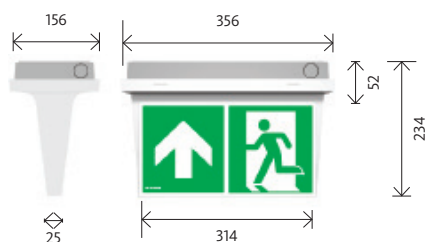

Monitor 2 IP65

Segnaletica di emergenza bilaterale

- Grado di protezione IP65
- Tolleranza colore iniziale (MacAdam): SDCM 3
- Classe di rischio fotobiologico: RGo (rischio esente)
- Distanza di visibilità 30m (EN 1838)

MONITOR 2 IP65 - PITTOGRAMMI

APPLICAZIONI:

Illuminazione di emergenza bilaterale per la segnalazione delle vie di esodo.

MATERIALE:

Involucro in policarbonato; schermo destinato al pittogramma realizzato in PMMA di alta qualità.