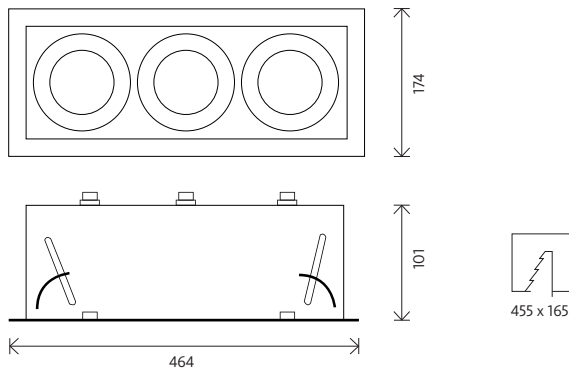

APPLICAZIONI:

Indoor, negozi, supermercati.

MATERIALE:

Corpo realizzato in alluminio pressofuso verniciato a polvere epossidica stabilizzata ai raggi UV. Riflettore in alluminio anodizzato con vetro di protezione.

INSTALLAZIONE E

CONNESSIONE:

Lampada ad incasso per soffitti in cartongesso o a pannelli con alimentatore incluso.

CARATTERISTICHE OPZIONALI:

Temperatura colore 3000K, 4000K, filtro art e filtro fashion. Ottiche disponibili 24°, 36°, 50°. Disponibile la versione con CRI>90. Disponibili in colore bianco o nero.

DATI TECNICI:

220-240V 50-60 Hz, IP20, CE. Temperatura ambiente: 30°. RG1, Classe I.