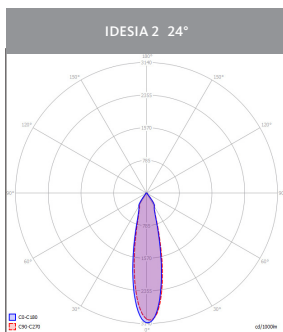

APPLICAZIONI:

Indoor, negozi, supermercati.

MATERIALE:

Corpo realizzato in alluminio pressofuso verniciato a polvere epossidica stabilizzata ai raggi UV. Riflettore in alluminio anodizzato con vetro di protezione.

INSTALLAZIONE E

CONNESSIONE:

Lampada ad incasso per soffitti in cartongesso o a pannelli con alimentatore incluso.

CARATTERISTICHE OPZIONALI:

Temperatura colore 3000K, 4000K, filtro art e filtro fashion. Ottiche disponibili 24°, 36°, 50°. Disponibile la versione con CRI>90. Disponibili in colore bianco o nero.

DATI TECNICI:

220-240V 50-60 Hz, IP20, CE. Temperatura ambiente: 30°. RG1, Classe I.