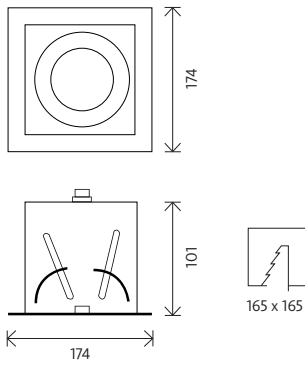

APPLICAZIONI:

Indoor, negozi, supermercati.

MATERIALE:

Corpo realizzato in alluminio pressofuso verniciato a polvere epossidica stabilizzata ai raggi UV. Riflettore in alluminio anodizzato con vetro di protezione.

INSTALLAZIONE E

CONNESSIONE:

Lampada ad incasso per soffitti in cartongesso o a pannelli con alimentatore incluso.

CARATTERISTICHE OPZIONALI:

Temperatura colore 3000K, 4000K, filtro art e filtro fashion. Ottiche disponibili 24°, 36°, 50°. Disponibile la versione con CRI>90. Disponibili in colore bianco o nero.

DATI TECNICI:

220-240V 50-60 Hz, IP20, CE. Temperatura ambiente: 30°. RG1, Classe I.