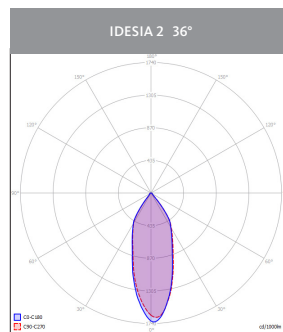

APPLICAZIONI:

Indoor, negozi, supermercati.

MATERIALE:

Corpo realizzato in alluminio pressofuso verniciato a polvere epossidica stabilizzata ai raggi UV. Riflettore in alluminio anodizzato con vetro di protezione.

INSTALLAZIONE E

CONNESSIONE:

Lampada ad incasso per soffitti in cartongesso o a pannelli con alimentatore incluso.

CARATTERISTICHE OPZIONALI:

Temperatura colore 3000K, 4000K, filtro art e filtro fashion. Ottiche disponibili 24°, 36°, 50°. Disponibile la versione con CRI>90. Disponibili in colore bianco o nero.

DATI TECNICI:

220-240V 50-60 Hz, IP20, CE. Temperatura ambiente: 30°. RG1, Classe I.