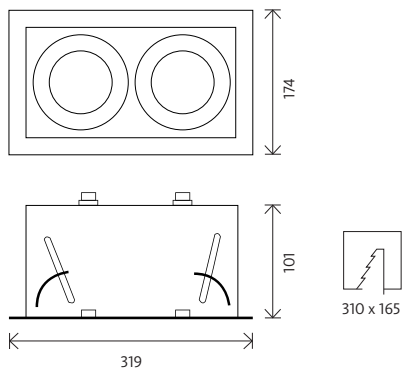

APPLICAZIONI:

Indoor, negozi, supermercati.

MATERIALE:

Corpo realizzato in alluminio pressofuso verniciato a polvere epossidica stabilizzata ai raggi UV. Riflettore in alluminio anodizzato con vetro di protezione.

INSTALLAZIONE E

CONNESSIONE:

Lampada ad incasso per soffitti in cartongesso o a pannelli con alimentatore incluso.

CARATTERISTICHE OPZIONALI:

Temperatura colore 3000K, 4000K, filtro art e filtro fashion. Ottiche disponibili 24°, 36°, 50°. Disponibile la versione con CRI>90. Disponibili in colore bianco o nero.

DATI TECNICI:

220-240V 50-60 Hz, IP20, CE. Temperatura ambiente: 30°. RG1, Classe I.