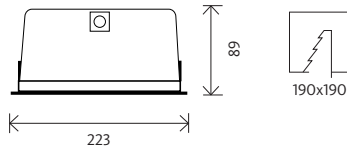

APPLICAZIONI:

Indoor, negozi, supermercati.

MATERIALE:

Corpo realizzato in alluminio pressofuso verniciato a polvere epossidica stabilizzata ai raggi UV. Riflettore in alluminio anodizzato con vetro di protezione.

INSTALLAZIONE E

CONNESSIONE:

Lampada ad incasso per soffitti in cartongesso o a pannelli con alimentatore incluso.

CARATTERISTICHE OPZIONALI:

Temperatura colore 3000K, 4000K, filtro art e filtro fashion. Ottiche disponibili 36°, 60°. Disponibile la versione con CRI>90. Disponibile in bianco, grigio o nero.

DATI TECNICI:

220-240V 50-60 Hz, IP20, CE. Temperatura ambiente: 30°. RG1, Classe I.

	CODICE	POTENZA DI SISTEMA (W)	FLUSSO LUMINOSO (lm)	EFFICIENZA LUMINOSA (lm/W)	TEMPERATURA COLORE (K)	PESO (KG)	FASCIO (°)
MODELLI	Idesia 4						
	ID401C827ONOF2000336	30	2940	98	2700	1,5	60
	ID401C830ONOF2000337	30	3240	108	3000	1,5	60
	ID401C835ONOF2000338	30	3240	108	3500	1,5	60
	ID401C840ONOF2000339	30	3360	112	4000	1,5	60
	ID401C827ONOF2000340	30	2940	98	2700	1,5	36
	ID401C830ONOF2000341	30	3240	108	3000	1,5	36
	ID401C835ONOF2000342	30	3240	108	3500	1,5	36
	ID401C840ONOF2000343	30	3360	112	4000	1,5	36