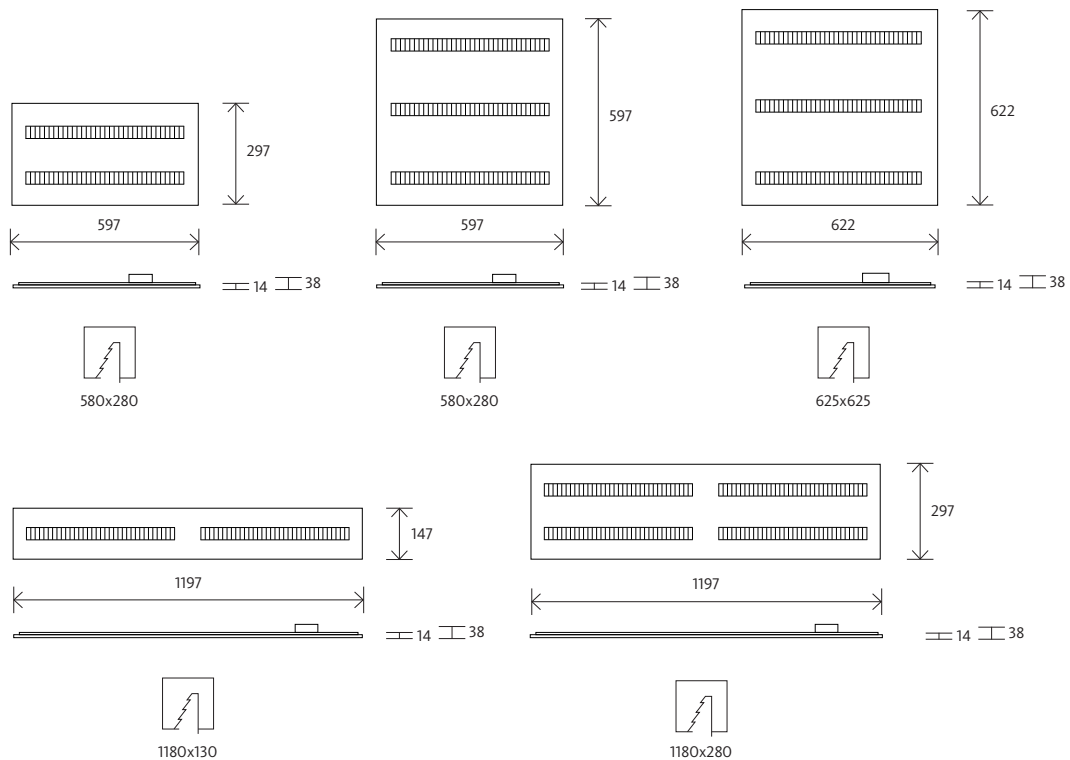

COMPONENTI:

3000K e 4000K. Alimentatore on/off o DALI integrati.

DATI TECNICI:

220-240V 50-60 Hz, 700mA, IP20, SDCM3, Classe 1, CE.

	TIPO	POTENZA DI SISTEMA (W)	FLUSSO LUMINOSO (lm)	EFFICIENZA LUMINOSA (lm/W)	TEMPERATURA COLORE (K)	PESO (KG)	CODICE
MODELLI	Moderna 2 300x600 ottica darklight lucida						
	Moderna 2 597x297 on/off	21	2700	128	4000	3.0	4845301
	Moderna 2 597x297 on/off	21	2650	126	3000	3.0	4845401
	Moderna 2 597x297 DALI	21	2700	128	4000	3.0	4845361
	Moderna 2 597x297 DALI	21	2650	126	3000	3.0	4845461
	Moderna 2 600x600 ottica darklight lucida						
	Moderna 2 597x597 on/off	31	4100	132	4000	5.0	4845101
	Moderna 2 597x597 on/off	31	4000	129	3000	5.0	4845201
	Moderna 2 597x597 DALI	31	4100	132	4000	5.0	4845161
	Moderna 2 2597x597 DALI	31	4000	129	3000	5.0	4845261
	Moderna 2 600x600 ottica darklight satinata UGR<16						
	Moderna 2 597x597 DALI	29	4100	141	4000	5.0	4340161
	Moderna 2 597x597 DALI	29	4000	137	3000	5.0	4340261
	Moderna 2 597x597 on/off	29	4100	141	4000	5.0	4340101
	Moderna 2 597x597 on/off	29	4000	137	3000	5.0	4340201
	Moderna 2 600x600 ottica darklight satinata UGR<19						
	Moderna 2 597x597 DALI	45	5800	129	4000	5.0	4839161
	Moderna 2 597x597 on/off	45	5800	129	4000	5.0	4839101
	Moderna 2 597x597 on/off	45	5600	124	3000	5.0	4839201
Moderna 2 1200x150 ottica darklight lucida							
Moderna 2 1197x147 on/off	21	2700	128	4000	5.0	4845701	
Moderna 2 1197x147 on/off	21	2650	126	3000	5.0	4845801	
Moderna 2 1197x147 DALI	21	2700	128	4000	5.0	4845761	
Moderna 2 1197x147 DALI	21	2650	126	3000	5.0	4845861	
Moderna 2 1200x300 ottica darklight lucida							
Moderna 2 1197x297 on/off	42	5400	128	4000	7.0	4845501	
Moderna 2 1197x297 on/off	42	5300	126	3000	7.0	4845601	
Moderna 2 1197x297 DALI	42	5400	128	4000	7.0	4845561	
Moderna 2 1197x297 DALI	42	5300	126	3000	5.0	4845661	
Accessori							
Molle di montaggio per soffitti in cartongesso 12.5mm						9724201	