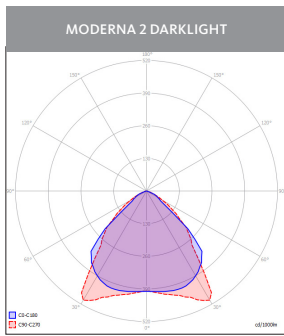

Moderna 2

Pannello LED darklight ad incasso

- Elevata efficienza fino a 141lm/W
- Temperatura colore 3000K, 4000K
- Resa cromatica CRI>80
- Step MacAdam SDCM 3
- Grado di protezione IP20
- Rischio fotobiologico: assente, RG0
- Durata operativa 59.000h (L90B50)
- Disponibile on/off e dimmerabile DALI