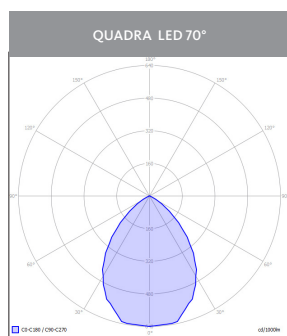

Quadra LED

Apparecchio ad incasso per interni

- Elevata efficienza fino a 109lm/W
- Temperatura colore 3000K, 4000K
- Resa cromatica CRI>80
- Step MacAdam SDCM<3
- Grado di protezione IP20
- Rischio fotobiologico: esente, RG0
- Durata operativa 50.000h (L90B50)
- Disponibile on/off e dimmerabile DALI
- Disponibile in versione di emergenza