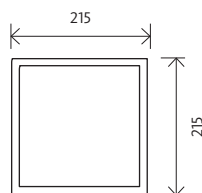

Quadra LED

Apparecchio ad incasso per interni

- Elevata efficienza fino a 109lm/W
- Temperatura colore 3000K, 4000K
- Resa cromatica CRI>80
- Step MacAdam SDCM<3
- Grado di protezione IP20
- Rischio fotobiologico: esente, RG0
- Durata operativa 50.000h (L90B50)
- Disponibile on/off e dimmerabile DALI
- Disponibile in versione di emergenza

APPLICAZIONI:

Uffici, scuole, negozi, hotel.

MATERIALE:

Corpo realizzato in alluminio verniciato in colore grigio opaco satinato. Diffusore opalino in PMMA, riflettore in alluminio MIRO ad effetto satinato. LED driver separato, fornito con cavo da 0,5m.

INSTALLAZIONE E

CONNESSIONE:

Montaggio ad incasso, cut = 205 mm.

DATI TECNICI:

230V AC, 50-60 Hz, Classe II, CRI>80, IP20, CE.
Driver DALI opzionale.

	TIPO	POTENZA DI SISTEMA (W)	FLUSSO LUMINOSO (lm)	EFFICIENZA LUMINOSA (lm/W)	TEMPERATURA COLORE (K)	PESO (KG)	CODICE
MODELLI	Quadra LED on/off con diffusore opale						
	Quadra LED bianco	11	1200	109	3000	1.60	5708001
	Quadra LED bianco	11	1200	109	4000	1.60	5709001
	Quadra LED alluminio satinato	11	1200	109	3000	1.60	5708002
	Quadra LED alluminio satinato	11	1200	109	4000	1.60	5709002
	Quadra LED bianco	22	2300	104	3000	1.60	5710001
	Quadra LED bianco	22	2300	104	4000	1.60	5710001
	Quadra LED alluminio satinato	22	2300	104	3000	1.60	5710002
	Quadra LED alluminio satinato	22	2300	104	4000	1.60	5711002
	Quadra LED DALI con diffusore opale						
	Quadra LED bianco	11	1200	109	3000	1.60	5708061
	Quadra LED bianco	11	1200	109	4000	1.60	5709061
	Quadra LED alluminio satinato	11	1200	109	3000	1.60	5708062
	Quadra LED alluminio satinato	11	1200	109	4000	1.60	5709062
	Quadra LED bianco	22	2300	104	3000	1.60	5710061
	Quadra LED bianco	22	2300	104	4000	1.60	5711061
Quadra LED alluminio satinato	22	2300	104	3000	1.60	5710062	
Quadra LED alluminio satinato	22	2300	104	4000	1.60	5711062	
Quadra LED con alimentazione di emergenza							
Quadra LED	13	1300	100	4000	1.60	5709001 ACDC	
Quadra LED	23	2300	100	4000	1.60	5711001 ACDC	