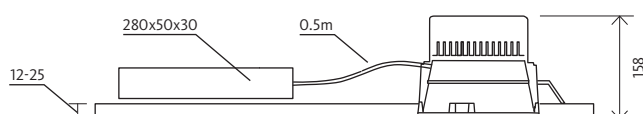

Quadra LED

Apparecchio ad incasso per interni

- Elevata efficienza fino a 109lm/W
- Temperatura colore 3000K, 4000K
- Resa cromatica CRI>80
- Step MacAdam SDCM<3
- Grado di protezione IP20
- Rischio fotobiologico: esente, RG0
- Durata operativa 50.000h (L90B50)
- Disponibile on/off e dimmerabile DALI
- Disponibile in versione di emergenza

APPLICAZIONI:

Uffici, scuole, negozi, hotel.

MATERIALE:

Corpo realizzato in alluminio verniciato in colore grigio opaco satinato. Diffusore opalino in PMMA, riflettore in alluminio MIRO ad effetto satinato. LED driver separato, fornito con cavo da 0,5m.

INSTALLAZIONE E

CONNESSIONE:

Montaggio ad incasso, cut = 205 mm.

DATI TECNICI:

230V AC, 50-60 Hz, Classe II, CRI>80, IP20, CE.
Driver DALI opzionale.

	TIPO	POTENZA DI SISTEMA (W)	FLUSSO LUMINOSO (lm)	EFFICIENZA LUMINOSA (lm/W)	TEMPERATURA COLORE (K)	PESO (KG)	CODICE
MODELLI	Quadra LED on/off con diffusore opale						
	Quadra LED bianco	11	1200	109	3000	1.60	5708001
	Quadra LED bianco	11	1200	109	4000	1.60	5709001
	Quadra LED alluminio satinato	11	1200	109	3000	1.60	5708002
	Quadra LED alluminio satinato	11	1200	109	4000	1.60	5709002
	Quadra LED bianco	22	2300	104	3000	1.60	5710001
	Quadra LED bianco	22	2300	104	4000	1.60	5710001
	Quadra LED alluminio satinato	22	2300	104	3000	1.60	5710002
	Quadra LED alluminio satinato	22	2300	104	4000	1.60	5711002
	Quadra LED DALI con diffusore opale						
	Quadra LED bianco	11	1200	109	3000	1.60	5708061
	Quadra LED bianco	11	1200	109	4000	1.60	5709061
	Quadra LED alluminio satinato	11	1200	109	3000	1.60	5708062
	Quadra LED alluminio satinato	11	1200	109	4000	1.60	5709062
	Quadra LED bianco	22	2300	104	3000	1.60	5710061
	Quadra LED bianco	22	2300	104	4000	1.60	5711061
Quadra LED alluminio satinato	22	2300	104	3000	1.60	5710062	
Quadra LED alluminio satinato	22	2300	104	4000	1.60	5711062	
Quadra LED con alimentazione di emergenza							
Quadra LED	13	1300	100	4000	1.60	5709001 ACDC	
Quadra LED	23	2300	100	4000	1.60	5711001 ACDC	