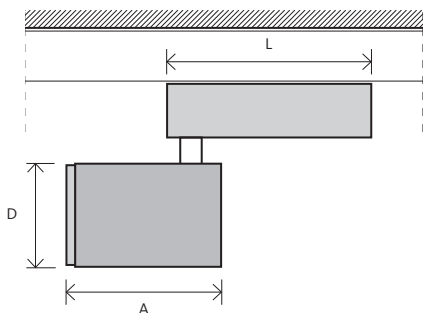

Viris TunableWhite

Spot LED da binario tunable white 2700K-5000K CASAMBI

- Elevata efficienza fino a 105lm/W
- Temperatura colore TUNABLE WHITE
- Resa cromatica CRI>90
- Step MacAdam SDCM3
- Grado di protezione IP20
- Rischio fotobiologico: livello basso, RG1
- Durata operativa 50.000h (L80B20)
- Disponibile dimmerabile DALI, gestione CASAMBI

LED

CE

IP20

CLASS I

APPLICAZIONI:

Negozi, vetrine, centri commerciali e gallerie.

MATERIALE:

Corpo realizzato in alluminio, dissipatore realizzato in alluminio puro con alto livello di dissipazione. Riflettore realizzato in alluminio ad alta riflettività. Disponibile nelle finiture bianco, nero e grigio. Disponibile con ottiche 12°, 24°, 36°.

INSTALLAZIONE E

CONNESSIONE:

Spot con adattatore per binario DALI.

DATI TECNICI:

AC 100-277V, 50/60Hz. Con adattatore a binario.

	CODICE	POTENZA DI SISTEMA (W)	FLUSSO LUMINOSO (lm)	EFFICIENZA LUMINOSA (lm/W)	DIMENSIONE (DxAxL)	TEMPERATURA COLORE (K)	PESO (KG)	FASCIO (°)
MODELLI	Viris 24° bianco							
	VIRO1E992CSBI2000812	20	2100	105*	80x130x220	5000	0.8	24
	VIRO1E992CSBI2000813	32	3400	105*	96x140x250	5000	1.8	24
	VIRO1E992CSBI2000814	40	4100	103*	108x155x250	5000	2.0	24