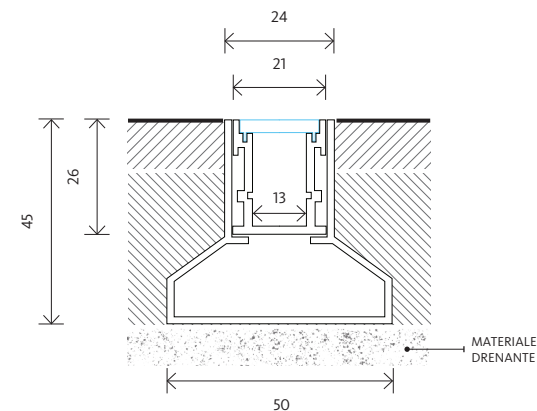

Il LED utilizzato per questo tipo di installazione è di max 14,4W/m. Il profilo può essere composto in maniera modulare senza limite di lunghezza e composizione, può essere siliconato per IP67, utile a bordo piscina o per decorare giardini e dehors.

DATI TECNICI: 24VDC, LED CRI 80, SDCM3, 4000K, 3000K, RGB, IP67, IP65.
Disponibile on/off, su richiesta dimmerabile DALI, Casambi.

TIPO	POTENZA DI SISTEMA* (W/m)	FLUSSO LUMINOSO* (lm/m)	EFFICACIA LUMINOSA (lm/W)	TEMPERATURA COLORE (K)	LUNGHEZZA (mm)	CODICE
Orma 4 indoor						
Orma 4 on/off	21.6	3300	163	3000	1000	OR409C930ONOF2050301
Orma 4 on/off	21.6	3300	163	4000	1000	OR409C940ONOF2050302
Orma 4 DALI	21.6	3300	163	3000	1000	OR409C930DALI2050303
Orma 4 DALI	21.6	3300	163	4000	1000	OR409C940DALI2050304
Orma 4 outdoor						
Orma 4 DALI	21.6	3300	163	3000	900	OR409F830DALI6550147
Orma 4 DALI	21.6	3300	163	4000	600	OR409F830DALI6550148
Orma 4 DALI	21.6	3300	163	3000	300	OR409F830DALI6550149
Accessori						
Cassaforma a pavimento						OR455CXXX50315
Clips in metallo						OR455CXXX50305
Tappi						OR410CXXX50306