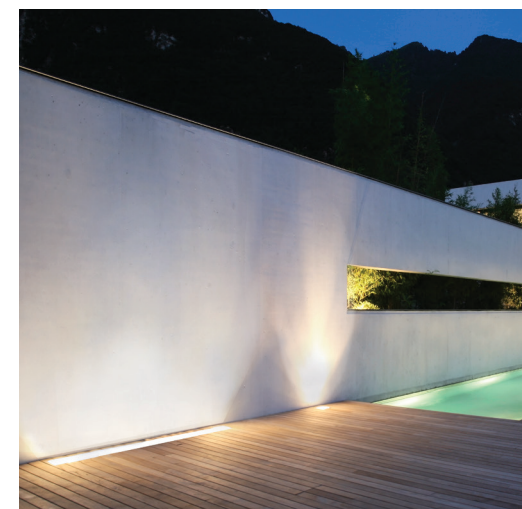

ORMA 4

LED

è un profilo estruso, realizzato in alluminio e progettato per l'incasso a laterizio, a pavimento (indoor) e outdoor. Il profilo è calpestabile, all'interno viene alloggiato il LED bianco 3000K o 4000K.

Il LED utilizzato per questo tipo di installazione è di max 14,4W/m. Il profilo può essere composto in maniera modulare senza limite di lunghezza e composizione, può essere siliconato per IP67, utile a bordo piscina o per decorare giardini e dehors.