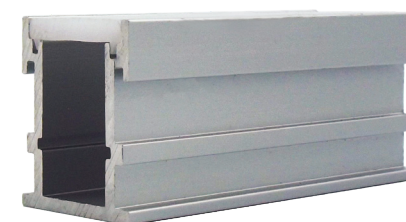

ORMA 4

LED

è un profilo estruso, realizzato in alluminio e progettato per l'incasso a laterizio, a pavimento (indoor) e outdoor. Il profilo è calpestabile, all'interno viene alloggiato il LED bianco 3000K o 4000K.

Il LED utilizzato per questo tipo di installazione è di max 14,4W/m. Il profilo può essere composto in maniera modulare senza limite di lunghezza e composizione, può essere siliconato per IP67, utile a bordo piscina o per decorare giardini e dehors.

Architectural Brighter Lighting

APPLICAZIONI: Abitazioni, negozi e gallerie.

MATERIALE: Corpo in alluminio estruso. Finitura disponibile in alluminio anodizzato naturale con ottica opale.

INSTALLAZIONE E CONNESSIONE: Incasso a pavimento.
L'alimentatore da ordinare separatamente on/off o DALI, deve essere integrato e installato in posizione remota.