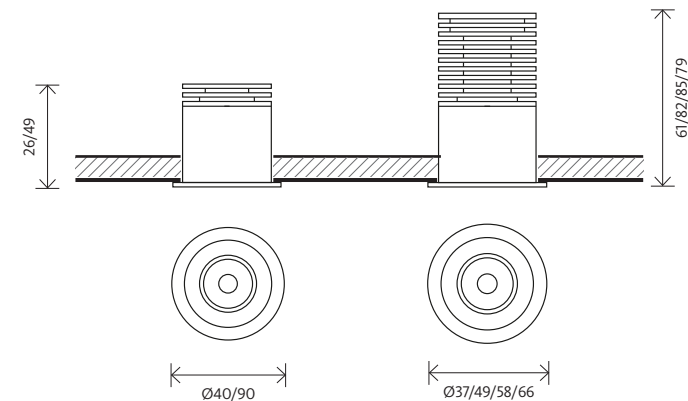

Lo spot può avere 4 tipologie diverse di fasci: 15°, 24°, 36°, 60°.

Arum è un incasso dalle molteplici dimensioni e wattaggi, grazie ai quali si adatta a molte tipologie di ambientazioni.

È disponibile con corpo verniciato bianco o nero.

DATI TECNICI: 224VDC, LED CRI 90, su richiesta CRI 80. SDCM3. 2700K, 3000K, 4000K e 5000K, IP20, IP40, IP65 di fronte. Disponibile ON OFF, DALI e Casambi.

TIPO	POTENZA DI SISTEMA (W)	FLUSSO LUMINOSO (lm)	EFFICACIA LUMINOSA (lm/W)	TEMPERATURA COLORE (K)	CRI	OTTICA (°)	DIMENSIONI (mm)	CUT OUT Ø (mm)	CODICE
Arum bianco									
Arum	3	200	67	2700	90	15	Ø 37 X 61	30	ARM01C927DALI2050711
Arum	3	200	67	3000	90	15	Ø 37 X 61	30	ARM01C930DALI2050675
Arum	3	200	67	4000	90	15	Ø 37 X 61	30	ARM01C940DALI2050676
Arum	7	480	69	2700	90	24	Ø 49 X 82	40	ARM01C927DALI2050712
Arum	7	480	69	3000	90	24	Ø 49 X 82	40	ARM01C930DALI2050672
Arum	7	480	69	4000	90	24	Ø 49 X 82	40	ARM01C940DALI2050673
Arum	12	900	75	2700	90	36	Ø 58 X 85	50	ARM01C927DALI2050713
Arum	12	900	75	3000	90	36	Ø 58 X 85	50	ARM01C930DALI2050669
Arum	12	900	75	4000	90	36	Ø 58 X 85	50	ARM01C940DALI2050670
Arum	15	1100	75	2700	90	60	Ø 66 X 79	60	ARM01C927DALI2050714
Arum	15	1100	75	3000	90	60	Ø 66 X 79	60	ARM01C930DALI2050666
Arum	15	1100	75	4000	90	60	Ø 66 X 79	60	ARM01C930DALI2050667
Arum bianco IP40									
Arum	3.3	280	85	2700	90	15	Ø 40 X 26	35	ARM01C927DALI4050708
Arum bianco IP65									
Arum	10	750	75	2700	90	36	Ø 90 X 49	75	ARM01C927DALI6550704
Arum honeycomb									
Arum	3	241	80	2700	80	15	Ø 45 X 35	35	ARM01C827ONOF2050762
Arum	12	862	72	2700	80	38	Ø 75 X 65	65	ARM01C827ONOF2050758
Arum	20	1600	80	2700	80	24	Ø 105 X 86	95	ARM01C827ONOF2050754