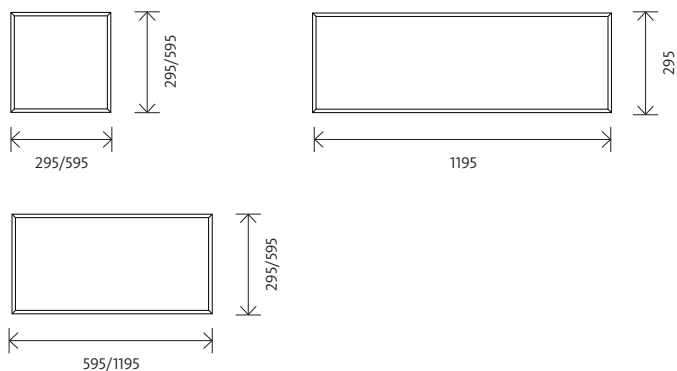

# Flavo

Pannello LED dall'elevato comfort visivo

- Efficienza luminosa fino a 120lm/W
- Temperatura colore 4000K
- Resa cromatica  $CRI \geq 80$
- Tolleranza colore iniziale (MacAdam):  $SDCM < 4$
- Grado di protezione IP40, IP54, IP65
- Classe di rischio fotobiologico: RGO (rischio esente)
- Durata operativa 50.000h (L80B20)
- Driver on/off (1-10V e DALI opzionali)
- Disponibile in versione di emergenza