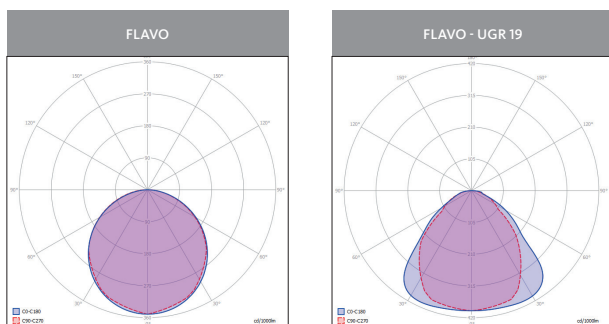

# Flavo

Pannello LED dall'elevato comfort visivo

- Efficienza luminosa fino a 120lm/W
- Temperatura colore 4000K
- Resa cromatica  $CRI \geq 80$
- Tolleranza colore iniziale (MacAdam):  $SDCM < 4$
- Grado di protezione IP40, IP54, IP65
- Classe di rischio fotobiologico: RGO (rischio esente)
- Durata operativa 50.000h (L80B20)
- Driver on/off (1-10V e DALI opzionali)
- Disponibile in versione di emergenza