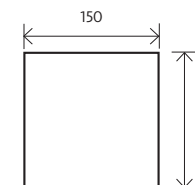

DATI TECNICI: 220-240 V AC, 50-60Hz, LED CRI 80, SDCM3, 3000K.

COLORI DISPONIBILI:

RAL
9006

RAL
9016

RAL
9005

	TIPO	POTENZA DI SISTEMA (W)	FLUSSO LUMINOSO (lm)	EFFICACIA LUMINOSA (lm/W)	TEMPERATURA COLORE (K)	FINITURA (RAL)	DIMENSIONE (mm)
MODELLI	Serissa						
	SER101D830ONOF6550029	12	696	60	4000	9015	150x150x50
	SER101D830ONOF6550030	12	696	60	4000	9006	150x150x50
	SER101D830ONOF6550031	12	696	60	4000	9005	150x150x50