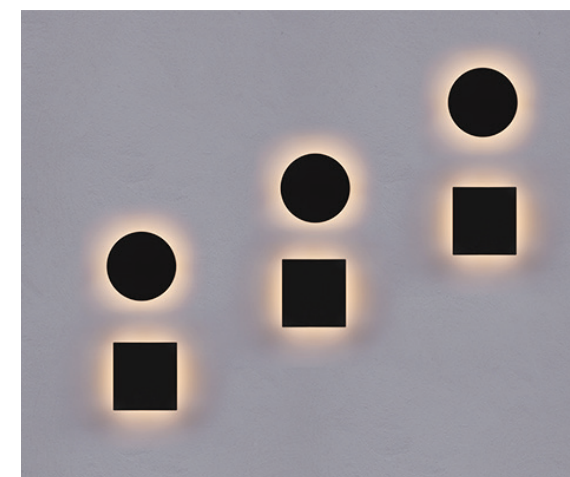

SERISSA

LED

IP54

CE

È un corpo illuminante da esterni dal design geometrico e semplice. L'effetto luminoso di sola luce indiretta di questa lampada è decorativo e morbido e si può contestualizzare correttamente in diversi tipi di ambienti da piccoli giardini privati, a facciate di edifici a aree di verde pubblico. Si presta per creare delle composizioni, è disponibile sia quadrato che circolare in tre diverse finiture.

Architectural Brighter Lighting

APPLICAZIONI: Outdoor, parete.

MATERIALE: Corpo realizzato in alluminio verniciato disponibile in tre finiture RAL9016, RAL9005, RAL9006.

INSTALLAZIONE E CONNESSIONE: Progettato per l'installazione su superficie. Alimentatore on/off incluso nel corpo principale.

DATI TECNICI: 220-240 V AC, 50-60Hz, LED CRI 80, SDCM3, 3000K.

COLORI DISPONIBILI:

RAL
9006

RAL
9016

RAL
9005

	TIPO	POTENZA DI SISTEMA (W)	FLUSSO LUMINOSO (lm)	EFFICACIA LUMINOSA (lm/W)	TEMPERATURA COLORE (K)	FINITURA (RAL)	DIMENSIONE (mm)
MODELLI	Serissa						
	SER101D830ONOF6550029	12	696	60	4000	9015	150x150x50
	SER101D830ONOF6550030	12	696	60	4000	9006	150x150x50
	SER101D830ONOF6550031	12	696	60	4000	9005	150x150x50