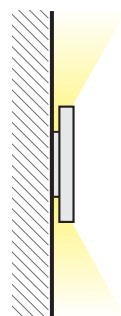

SERISSA

LED

IP54

CE

È un corpo illuminante da esterni dal design geometrico e semplice. L'effetto luminoso di sola luce indiretta di questa lampada è decorativo e morbido e si può contestualizzare correttamente in diversi tipi di ambienti da piccoli giardini privati, a facciate di edifici a aree di verde pubblico. Si presta per creare delle composizioni, è disponibile sia quadrato che circolare in tre diverse finiture.

Architectural Brighter Lighting

APPLICAZIONI: Outdoor, parete.

MATERIALE: Corpo realizzato in alluminio verniciato disponibile in tre finiture RAL9016, RAL9005, RAL9006.

INSTALLAZIONE E CONNESSIONE: Progettato per l'installazione su superficie. Alimentatore on/off incluso nel corpo principale.

DATI TECNICI: 220-240 V AC, 50-60Hz, LED CRI 80, SDCM3, 3000K.

COLORI DISPONIBILI:

RAL
9006

RAL
9016

RAL
9005

	TIPO	POTENZA DI SISTEMA (W)	FLUSSO LUMINOSO (lm)	EFFICACIA LUMINOSA (lm/W)	TEMPERATURA COLORE (K)	FINITURA (RAL)	DIMENSIONE (mm)
MODELLI	Serissa						
	SER101D830ONOF6550029	12	696	60	4000	9015	150x150x50
	SER101D830ONOF6550030	12	696	60	4000	9006	150x150x50
	SER101D830ONOF6550031	12	696	60	4000	9005	150x150x50