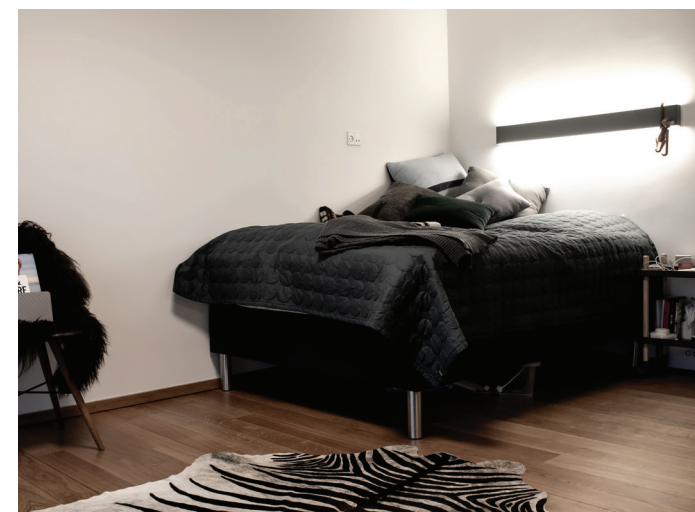

VERSUS 1

LED

CLASS I

IP20

CE

è un profilo estruso, realizzato in alluminio pressofuso, progettato per il montaggio su superfici. Il prodotto emette una luce morbida e diffusa e l'installazione è molto semplice in quanto il profilo è dotato di clip che si fissa a parete.

A seconda del tipo di illuminazione che si vuole ottenere è possibile utilizzare ottiche satinare, ottiche microprismate o trasparenti. Il profilo può montare LED differenti per l'uplight e per il downlight.

Architectural Brighter Lighting

APPLICAZIONI: Case, uffici e gallerie.

MATERIALE: Profilo in alluminio estruso, finitura verniciata in nero, bianco o argento. Ottica opale, trasparente o satinata.

INSTALLAZIONE E CONNESSIONE: Il profilo è studiato per attacco a parete. L'alimentatore da ordinare separatamente on/off o DALI, può essere installato nel profilo.