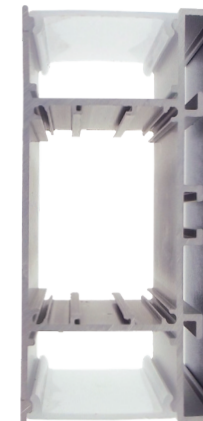

VERSUS 1

LED

CLASS I

IP20

CE

è un profilo estruso, realizzato in alluminio pressofuso, progettato per il montaggio su superfici. Il prodotto emette una luce morbida e diffusa e l'installazione è molto semplice in quanto il profilo è dotato di clip che si fissa a parete.

A seconda del tipo di illuminazione che si vuole ottenere è possibile utilizzare ottiche satinare, ottiche microprismate o trasparenti. Il profilo può montare LED differenti per l'uplight e per il downlight.

Architectural Brighter Lighting

APPLICAZIONI: Case, uffici e gallerie.

MATERIALE: Profilo in alluminio estruso, finitura verniciata in nero, bianco o argento. Ottica opale, trasparente o satinata.

INSTALLAZIONE E CONNESSIONE: Il profilo è studiato per attacco a parete. L'alimentatore da ordinare separatamente on/off o DALI, può essere installato nel profilo.

DATI TECNICI: 24VDC, LED CRI 90, su richiesta CRI 80, SDCM3, 2700K, 3000K e 4000K, IP20, disponibile on/off e su richiesta dimmerabile DALI o tunable white.

	TIPO	POTENZA DI SISTEMA (W/m)	FLUSSO LUMINOSO (lm/m)	EFFICACIA LUMINOSA (lm/W)	TEMPERATURA COLORE (K)	CRI	CODICE
MODELLI	Versus 1 anodizzato argento						
	Versus 1	30	3680	123	3000	80	VS109D830onof2050157
	Versus 1	30	3680	123	4000	80	VS109D840onof2050158
	Versus 1	30	3680	123	3000	80	VS109D830DALI2050159
	Versus 1	30	3680	123	4000	80	VS109D840DALI2050160
	Versus 1	30	3680	123	3000	90	VS109D930onof2050161
	Versus 1	30	3680	123	4000	90	VS109D940onof2050162
	Versus 1	30	3680	123	3000	90	VS109D930DALI2050163
	Versus 1	30	3680	123	4000	90	VS109D940DALI2050164
	Accessori						
Tappi in plastica							VS105CXXX50165
Clips in metallo							VS105CXXX50166