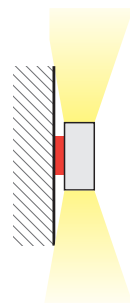

VERSUS 1

LED

CLASS I

IP20

CE

è un profilo estruso, realizzato in alluminio pressofuso, progettato per il montaggio su superfici. Il prodotto emette una luce morbida e diffusa e l'installazione è molto semplice in quanto il profilo è dotato di clip che si fissa a parete.

A seconda del tipo di illuminazione che si vuole ottenere è possibile utilizzare ottiche satinare, ottiche microprismate o trasparenti. Il profilo può montare LED differenti per l'uplight e per il downlight.

Architectural Brighter Lighting

APPLICAZIONI: Case, uffici e gallerie.

MATERIALE: Profilo in alluminio estruso, finitura verniciata in nero, bianco o argento. Ottica opale, trasparente o satinata.

INSTALLAZIONE E CONNESSIONE: Il profilo è studiato per attacco a parete. L'alimentatore da ordinare separatamente on/off o DALI, può essere installato nel profilo.

DATI TECNICI: 24VDC, LED CRI 90, su richiesta CRI 80, SDCM3, 2700K, 3000K e 4000K, IP20, disponibile on/off e su richiesta dimmerabile DALI o tunable white.

	TIPO	POTENZA DI SISTEMA (W/m)	FLUSSO LUMINOSO (lm/m)	EFFICACIA LUMINOSA (lm/W)	TEMPERATURA COLORE (K)	CRI	CODICE
MODELLI	Versus 1 anodizzato argento						
	Versus 1	30	3680	123	3000	80	VS109D830onof2050157
	Versus 1	30	3680	123	4000	80	VS109D840onof2050158
	Versus 1	30	3680	123	3000	80	VS109D830DALI2050159
	Versus 1	30	3680	123	4000	80	VS109D840DALI2050160
	Versus 1	30	3680	123	3000	90	VS109D930onof2050161
	Versus 1	30	3680	123	4000	90	VS109D940onof2050162
	Versus 1	30	3680	123	3000	90	VS109D930DALI2050163
	Versus 1	30	3680	123	4000	90	VS109D940DALI2050164
	Accessori						
Tappi in plastica							VS105CXXX50165
Clips in metallo							VS105CXXX50166