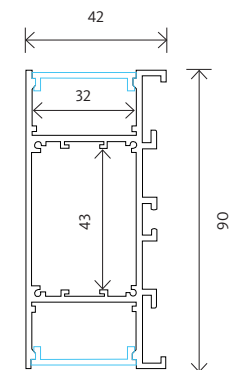

DATI TECNICI: 24VDC, LED CRI 90, su richiesta CRI 80, SDCM3, 2700K, 3000K e 4000K, IP20, disponibile on/off e su richiesta dimmerabile DALI o tunable white.

	TIPO	POTENZA DI SISTEMA (W/m)	FLUSSO LUMINOSO (lm/m)	EFFICACIA LUMINOSA (lm/W)	TEMPERATURA COLORE (K)	CRI	CODICE
MODELLI	Versus 1 anodizzato argento						
	Versus 1	30	3680	123	3000	80	VS109D830onof2050157
	Versus 1	30	3680	123	4000	80	VS109D840onof2050158
	Versus 1	30	3680	123	3000	80	VS109D830DALI2050159
	Versus 1	30	3680	123	4000	80	VS109D840DALI2050160
	Versus 1	30	3680	123	3000	90	VS109D930onof2050161
	Versus 1	30	3680	123	4000	90	VS109D940onof2050162
	Versus 1	30	3680	123	3000	90	VS109D930DALI2050163
	Versus 1	30	3680	123	4000	90	VS109D940DALI2050164
	Accessori						
Tappi in plastica							VS105CXXX50165
Clips in metallo							VS105CXXX50166