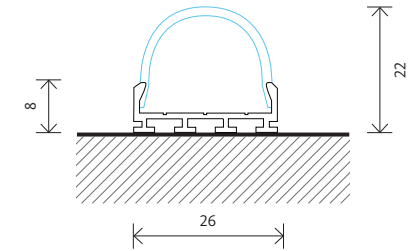

RADII

LED

IP20

CE

È un profilo estruso di sezione semicircolare, realizzato in alluminio anodizzato, progettato per il montaggio su superfici: pareti e soffitto. Il prodotto emette una luce morbida e diffusa e l'installazione è molto semplice in quanto avviene tramite clip. A seconda del tipo di illuminazione che si vuole ottenere è possibile utilizzare ottiche satinate o trasparenti. La versatilità installativa e le dimensioni contenute del prodotto fanno sì che il profilo Radii possa essere utilizzato in molteplici applicazioni ed ambienti.

INSTALLAZIONE E CONNESSIONE: Progettato per l'installazione a plafone o a parete.

DATI TECNICI: 24VDC, LED CRI 90, su richiesta CRI 80, SDCM3, 2700K, 3000K e 4000K, RGB, IP65, IP20. Disponibile on/off e su richiesta dimmerabile DALI e CASAMBI.