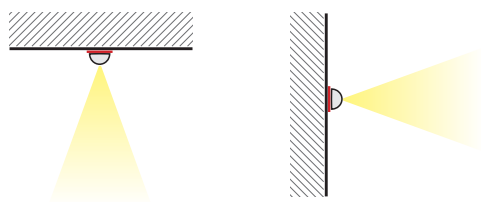

RADII

LED

IP20

CE

È un profilo estruso di sezione semicircolare, realizzato in alluminio anodizzato, progettato per il montaggio su superfici: pareti e soffitto. Il prodotto emette una luce morbida e diffusa e l'installazione è molto semplice in quanto avviene tramite clip. A seconda del tipo di illuminazione che si vuole ottenere è possibile utilizzare ottiche satinate o trasparenti. La versatilità installativa e le dimensioni contenute del prodotto fanno sì che il profilo Radii possa essere utilizzato in molteplici applicazioni ed ambienti.

Architectural Brighter Lighting

APPLICAZIONI: Interni e esterni, luce decorativa per facciate.

MATERIALE: Corpo in alluminio estruso. Finitura disponibile in alluminio anodizzato naturale o alluminio adodizzato nero.

INSTALLAZIONE E CONNESSIONE: Progettato per l'installazione a plafone o a parete.

DATI TECNICI: 24VDC, LED CRI 90, su richiesta CRI 80, SDCM3, 2700K, 3000K e 4000K, RGB, IP65, IP20. Disponibile on/off e su richiesta dimmerabile DALI e CASAMBI.