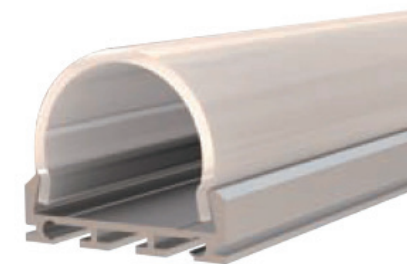

RADII

LED

IP20

CE

È un profilo estruso di sezione semicircolare, realizzato in alluminio anodizzato, progettato per il montaggio su superfici: pareti e soffitto. Il prodotto emette una luce morbida e diffusa e l'installazione è molto semplice in quanto avviene tramite clip. A seconda del tipo di illuminazione che si vuole ottenere è possibile utilizzare ottiche satinate o trasparenti. La versatilità installativa e le dimensioni contenute del prodotto fanno sì che il profilo Radii possa essere utilizzato in molteplici applicazioni ed ambienti.

Architectural Brighter Lighting

APPLICAZIONI: Interni e esterni, luce decorativa per facciate.

MATERIALE: Corpo in alluminio estruso. Finitura disponibile in alluminio anodizzato naturale o alluminio adodizzato nero.

INSTALLAZIONE E CONNESSIONE: Progettato per l'installazione a plafone o a parete.

DATI TECNICI: 24VDC, LED CRI 90, su richiesta CRI 80, SDCM3, 2700K, 3000K e 4000K, RGB, IP65, IP20. Disponibile on/off e su richiesta dimmerabile DALI e CASAMBI.