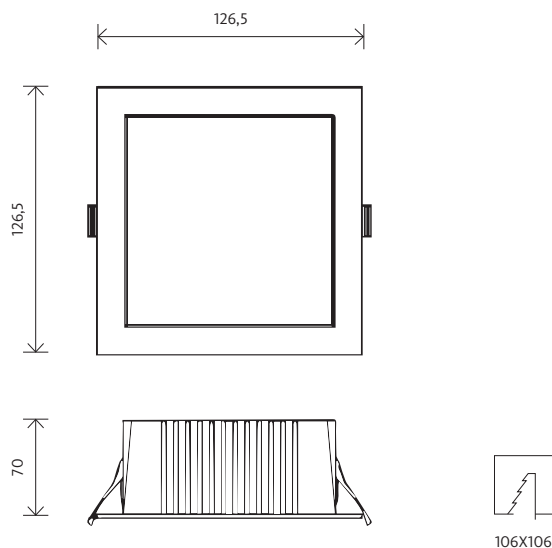

APPLICAZIONI:

Indoor, negozi, supermercati.

MATERIALE:

Corpo realizzato in alluminio con verniciatura a polvere.

INSTALLAZIONE E

CONNESSIONE:

Installazione a incasso, cut out 106mm.

CARATTERISTICHE OPZIONALI:

Temperatura colore 3000K, 4000K. Disponibile nelle varianti bianco e nero. Driver on/off o dimmerabile DALI.

DATI TECNICI:

220-240V, IP44, CRI90, 3000K, 4000K.