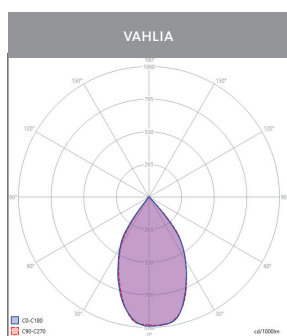

Vahlia

Corpo illuminante a incasso

- Efficienza luminosa fino a 110lm/W
- Temperatura colore 3000K, 4000K
- Resa cromatica CRI90
- Tolleranza colore iniziale (MacAdam): SDCM 3
- Grado di protezione IP44
- Classe di rischio fotobiologico: RG2
- Durata utile: 50.000h
- Driver on/off e dimmerabile DALI

DATI TECNICI:

220-240V, IP44, CRI90, 3000K, 4000K.

	CODICE	POTENZA DI SISTEMA (W)	FLUSSO LUMINOSO (lm)	EFFICIENZA LUMINOSA (lm/W)	TEMPERATURA COLORE (K)	PESO (KG)	FASCIO (°)
MODELLI	Vahlia Bianco						
	VAH01C930ONOF4401458	20	2200	110	3000	0,6	60
	VAH01C940ONOF4401460	20	2200	110	4000	0,6	60
	VAH01C930DALI4401462	20	2200	110	3000	0,6	60
	VAH01C940DALI4401464	20	2200	110	4000	0,6	60
	Vahlia Nero						
	VAH01C930ONOF4401459	20	2200	110	3000	0,6	60
	VAH01C940ONOF4401461	20	2200	110	4000	0,6	60
	VAH01C930DALI4401463	20	2200	110	3000	0,6	60
	VAH01C940DALI4401465	20	2200	110	4000	0,6	60