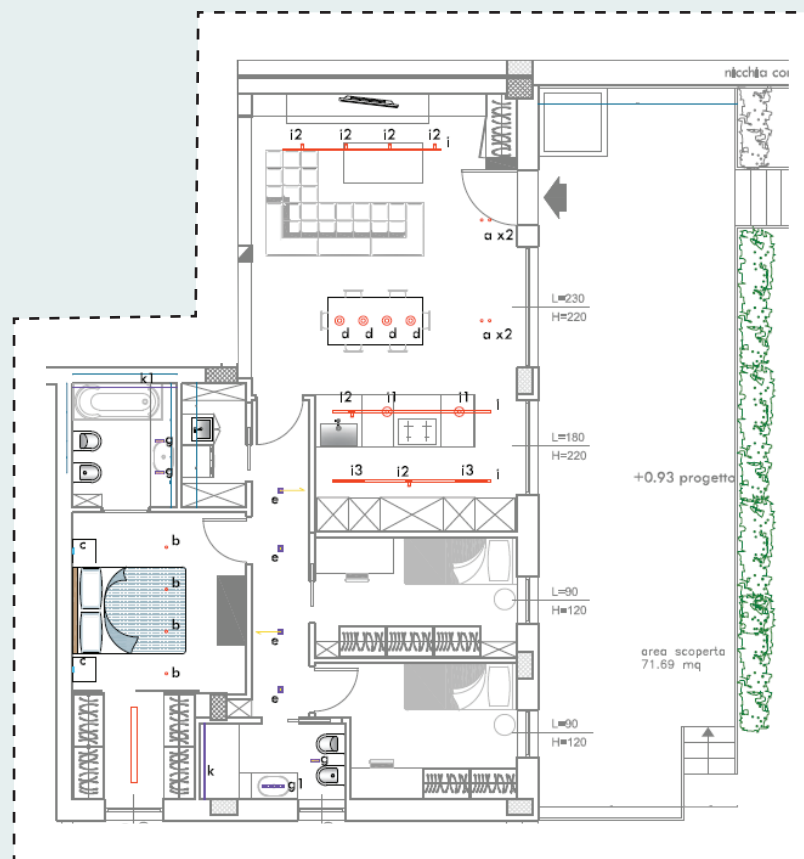

I nostri lighting designers hanno analizzato attentamente ogni singolo spazio di questi ambienti per proporre la soluzione adatta e personalizzata alle esigenze e allo stile di chi vi abita.

lineari orientabili e fissi, plafoni decorativi.
Una delle peculiarità di questo binario è che permette di mixare i vari elementi per creare composizioni che soddisfano sia l'aspetto estetico che tecnico del progetto. Inoltre le dimensioni estremamente contenute permettono un'elevata personalizzazione e comodità d'installazione.

Il profilo estruso in alluminio **Orma 4** accompagna l'architettura della parete creando una nicchia di grande impatto.

La grande zona living è resa armoniosa e accogliente da un equilibrio progettuale dove è protagonista la lampada decorativa **Maclura**, sospesa con cavo telato nero. Il vetro opale permette di avere una luce diffusa, col risultato di alleggerire gli ambienti.

Sono stati installati anche 3 binari magnetici **Magnetia**, corredati da una serie di spot, blocchi

Nella zona notte è stata studiata un'illuminazione minimale utilizzando 4 micro plafoni decorativi **Zea** dotati di ottica 30° e due **Serissa** tondi che fungono da rivisitazione delle abat-jours. L'effetto luminoso ottenuto per questo ambiente è morbido ed estremamente confortevole.