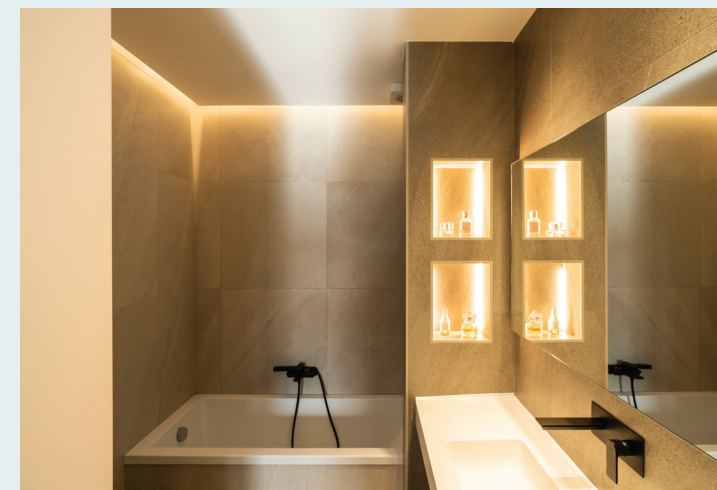

I nostri lighting designers hanno analizzato attentamente ogni singolo spazio di questi ambienti per proporre la soluzione adatta e personalizzata alle esigenze e allo stile di chi vi abita.

lineari orientabili e fissi, plafoni decorativi.
Una delle peculiarità di questo binario è che permette di mixare i vari elementi per creare composizioni che soddisfano sia l'aspetto estetico che tecnico del progetto. Inoltre le dimensioni estremamente contenute permettono un'elevata personalizzazione e comodità d'installazione.

Il profilo estruso in alluminio **Orma 4** accompagna l'architettura della parete creando una nicchia di grande impatto.

La grande zona living è resa armoniosa e accogliente da un equilibrio progettuale dove è protagonista la lampada decorativa **Maclura**, sospesa con cavo telato nero. Il vetro opale permette di avere una luce diffusa, col risultato di alleggerire gli ambienti.

Nelle due stanze da bagno l'illuminazione da noi proposta ha permesso di modificare le prospettive di spazi ridotti, alternando punti di luce fredda a effetti di luce indiretta. Abbiamo coniugato forme eleganti ad esigenze di carattere funzionale. Sono infatti stati installati corpi IP65 con alto grado di protezione all'umidità.