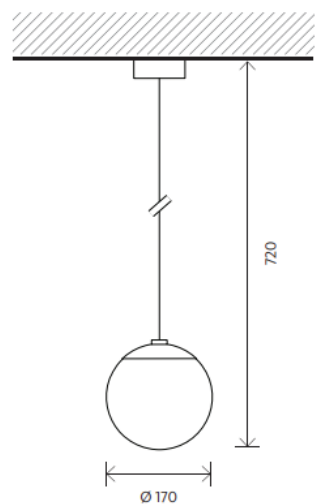

Il profilo estruso in alluminio **Orma 4** accompagna l'architettura della parete creando una nicchia di grande impatto.

La grande zona living è resa armoniosa e accogliente da un equilibrio progettuale dove è protagonista la lampada decorativa **Maclura**, sospesa con cavo telato nero. Il vetro opale permette di avere una luce diffusa, col risultato di alleggerire gli ambienti.