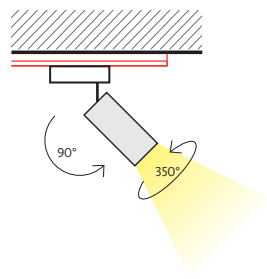

VINCA Spot track

LED

IP20

PF
0.9

è un faretto orientabile dal design e dalla forma geometrica essenziale.

Lo spot è stato progettato per il montaggio su binario trifase, monta un LED di potenza con CRI 80 ma è possibile anche la versione con CRI 90. Il faretto è disponibile con 3 differenti ottiche: 24°, 36° e 60°, così da poter soddisfare le esigenze di focusing di molteplici installazioni.

L'alimentatore è posizionato nell'attacco a binario e può essere fornito con alimentatore on-off o con BLE Technology integrated.

Il corpo è realizzato in alluminio pressofuso, le finiture sono disponibili nei colori bianco o nero. Le lenti sono in PMMA per un fascio dalla distribuzione più uniforme.

E' un prodotto ideale per le installazioni in gallerie, negozi, hotel, vetrine e bar e grazie al suo design essenziale e lineare può essere accostato a differenti stili di design.

Architectural Brighter Lighting