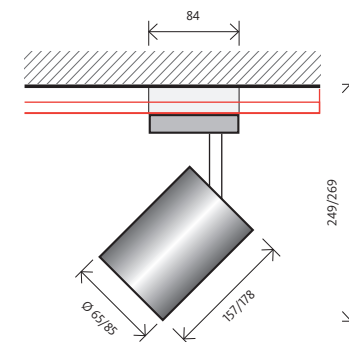

|           | TIPO                              | POTENZA DI SISTEMA (W) | FLUSSO LUMINOSO (lm) | EFFICACIA LUMINOSA (lm/W) | TEMPERATURA COLORE (K) | PESO (Kg) | DIMENSIONI (mm) (Ø DxL) | CODICE               |
|-----------|-----------------------------------|------------------------|----------------------|---------------------------|------------------------|-----------|-------------------------|----------------------|
| MODELLI   | <b>Vinca spot track nero 9005</b> |                        |                      |                           |                        |           |                         |                      |
|           | Vinca 24°                         | 15                     | 1650                 | 110                       | 3000                   | 0,56      | Ø 65x249                | VIN03E830ONOF2050885 |
|           | Vinca 36°                         | 15                     | 1650                 | 110                       | 3000                   | 0,56      | Ø 65x249                | VIN03E830ONOF2050886 |
|           | Vinca 24°                         | 15                     | 1650                 | 110                       | 4000                   | 0,56      | Ø 65x249                | VIN03E840ONOF2050887 |
|           | Vinca 36°                         | 15                     | 1650                 | 110                       | 4000                   | 0,56      | Ø 65x249                | VIN03E840ONOF2050888 |
|           | Vinca 24°                         | 25                     | 2750                 | 110                       | 3000                   | 0,89      | Ø 85x269                | VIN03E830ONOF2050889 |
|           | Vinca 36°                         | 25                     | 2750                 | 110                       | 3000                   | 0,89      | Ø 85x269                | VIN03E830ONOF2050890 |
|           | Vinca 24°                         | 25                     | 2750                 | 110                       | 4000                   | 0,89      | Ø 85x269                | VIN03E840ONOF2050891 |
| Vinca 36° | 25                                | 2750                   | 110                  | 4000                      | 0,89                   | Ø 85x269  | VIN03E840ONOF2050892    |                      |